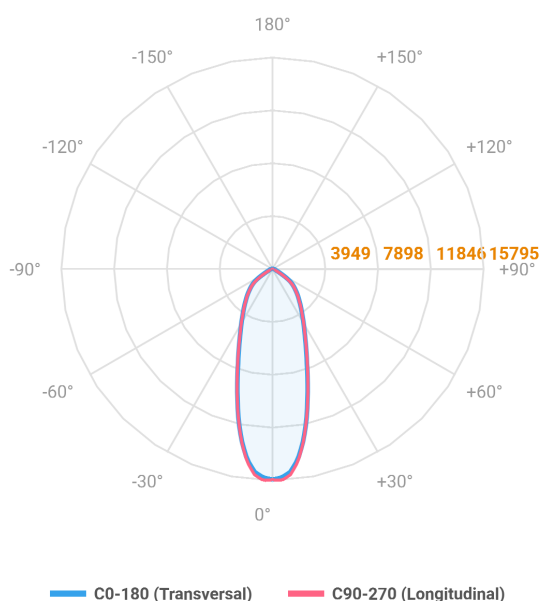

# MAJORIS 2\_MODULOS PROJETOR 162X700 FACHO 30° 120W LUMINACHROMA-1 5000K IRC95 (OPÇÕESPBE)

datasheet gerado em  
22-06-26

REF.: MAJORIS-2\_MODULOS-X-PJ-X-DC30-120-LUMINACHROMA-1-50-95-162X700-(OPÇÕESPBE)

A = 50mm | B = 162mm | C = 700mm

IMPORTANTE: ENSAIOS REALIZADOS A 25°C

Aplicação	Ambiente interno
Instalação	Projektor
Altura	50
Largura	162
Comprimento	700
IP	30
Corpo	Alumínio
Cor	Branca, Preta ou Especial
Ótica principal	Lente
Potência	120W
Fluxo Luminária	13659lm
Intensidade	15737cd
Eficácia	114lm/W
Facho	30°
CCT	5000K
IRC	>95
Tensão	220V ou Bivolt
Dimerização	Liga/Desliga, Dali, 0-10 ou Triac
Garantia	5 anos
UGR	Espaçamento 1m (4H/8H) - <24/<23
Tipo de LED	Luminachroma
Vida útil	50.000 (ta<25°C)
Eficácia do LED	148lm/W
Fluxo Luminoso do LED	16217,04lm
Potência do LED	109,4W