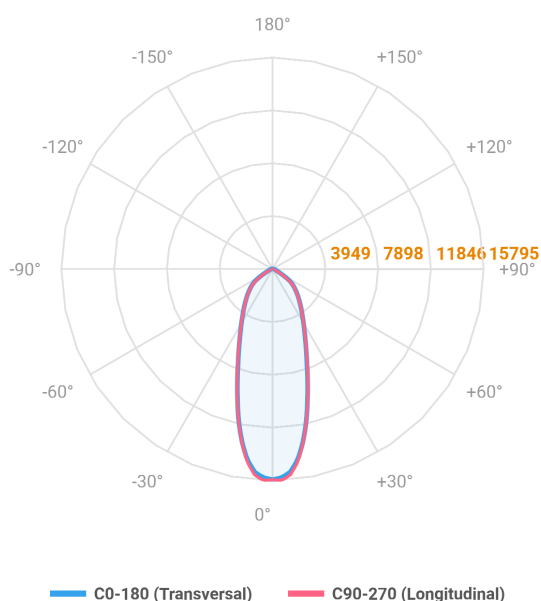

MAJORIS 2_MODULOS PROJETOR 162X700 FACHO 30° 120W LUMINACHROMA-1 5000K IRC95 (OPÇÕESPBE)

datasheet gerado em
06-05-26

REF.: MAJORIS-2_MODULOS-X-PJ-X-DC30-120-LUMINACHROMA-1-50-95-162X700-(OPÇÕESPBE)

A = 50mm | B = 162mm | C = 700mm

Projektor, 120W 5000K IRC>95. Corpo em alumínio. Acabamento branco, preto ou especial. Controle óptico principal através de lente facho 30°. Luminária grau de proteção IP-30. Driver corrente constante Liga/Desliga, Triac, 1-10V ou Dali (consultar condições). Tensão de trabalho 220V ou Bivolt.

Aplicação	Ambiente interno
Instalação	Projektor
Altura	50
Largura	162
Comprimento	700
IP	30
Corpo	Alumínio
Cor	Branca, Preta ou Especial
Ótica principal	Lente
Potência	120W
Fluxo Luminária	13659lm
Intensidade	15737cd
Eficácia	114lm/W
Facho	30°
CCT	5000K
IRC	>95
Tensão	220V ou Bivolt
Dimerização	Liga/Desliga, Dali, 0-10 ou Triac
Garantia	5 anos
UGR	Espaçamento 1m (4H/8H) - <24/<23
Tipo de LED	Luminachroma
Vida útil	50.000 (ta<25°C)
Eficácia do LED	148lm/W
Fluxo Luminoso do LED	16217,04lm
Potência do LED	109,4W