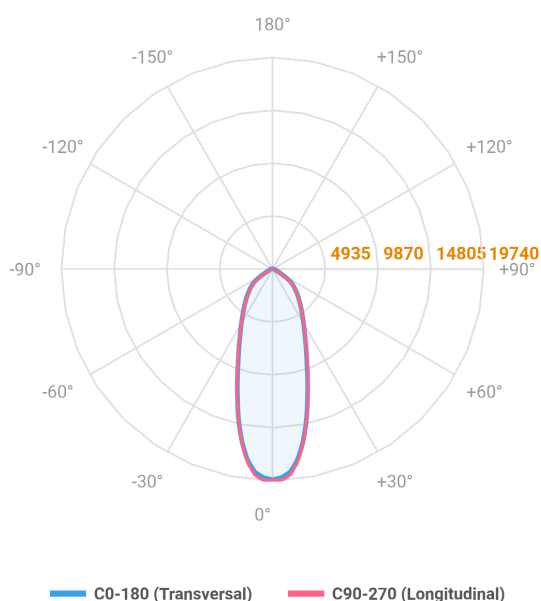

REF.: MAJORIS-2_MODULOS-X-PJ-X-DC30-120-LUMINAMAX-1-27-80-162X700-(OPÇÕESPBE)

A = 50mm | B = 162mm | C = 700mm

Projektor, 120W 2700K IRC>80. Corpo em alumínio. Acabamento branco, preto ou especial. Controle óptico principal através de lente facho 30°. Luminária grau de proteção IP-30. Driver corrente constante Liga/Desliga, Triac, 1-10V ou Dali (consultar condições). Tensão de trabalho 220V ou Bivolt.

Aplicação	Ambiente interno
Instalação	Projektor
Altura	50
Largura	162
Comprimento	700
IP	30
Corpo	Alumínio
Cor	Branca, Preta ou Especial
Ótica principal	Lente
Potência	120W
Fluxo Luminária	17070lm
Intensidade	19667cd
Eficácia	142lm/W
Facho	30°
CCT	2700K
IRC	>80
Tensão	220V ou Bivolt
Dimerização	Liga/Desliga, Dali, 0-10 ou Triac
Garantia	5 anos
UGR	Espaçamento 1m (4H/8H) - <24/<24
Tipo de LED	Luminamax
Vida útil	50.000 (ta<25°C)
Eficácia do LED	185lm/W
Fluxo Luminoso do LED	20267,41lm
Potência do LED	109,4W