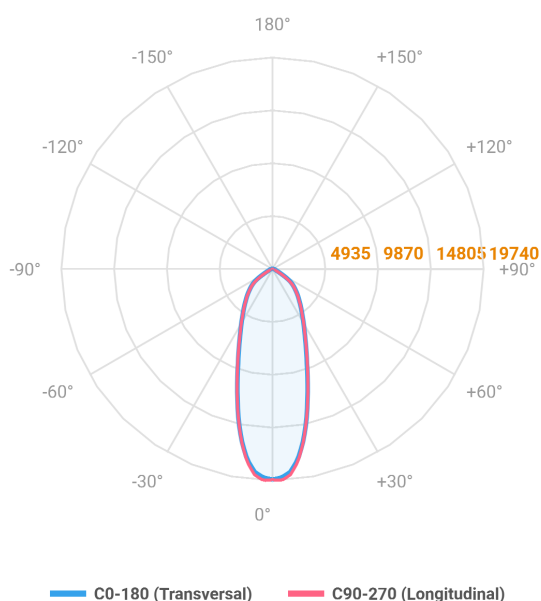

REF.: MAJORIS-2_MODULOS-X-PJ-X-DC30-120-LUMINAMAX-1-27-80-162X700-(OPÇÕESPBE)

A = 50mm | B = 162mm | C = 700mm

IMPORTANTE: ENSAIOS REALIZADOS A 25°C

Aplicação	Ambiente interno
Instalação	Projektor
Altura	50
Largura	162
Comprimento	700
IP	30
Corpo	Alumínio
Cor	Branca, Preta ou Especial
Ótica principal	Lente
Potência	120W
Fluxo Luminária	17070lm
Intensidade	19667cd
Eficácia	142lm/W
Facho	30°
CCT	2700K
IRC	>80
Tensão	220V ou Bivolt
Dimerização	Liga/Desliga, Dali, 0-10 ou Triac
Garantia	5 anos
UGR	Espaçamento 1m (4H/8H) - <24/<24
Tipo de LED	Luminamax
Vida útil	50.000 (ta<25°C)
Eficácia do LED	185lm/W
Fluxo Luminoso do LED	20267,41lm
Potência do LED	109,4W