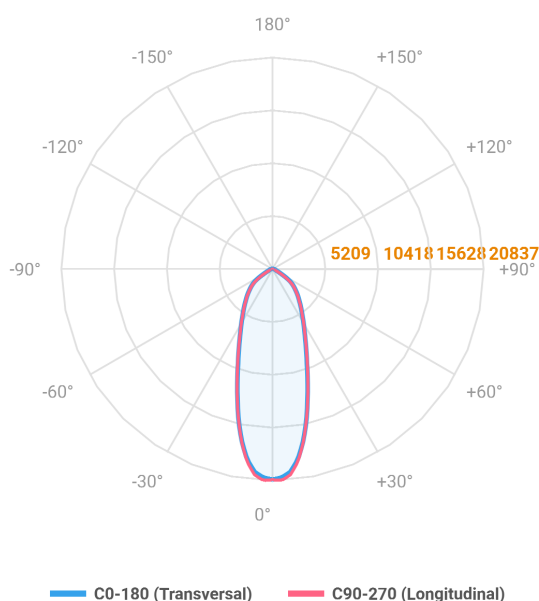

REF.: MAJORIS-2_MODULOS-X-PJ-X-DC30-120-LUMINAMAX-1-30-80-162X700-(OPÇÕESPBE)

A = 50mm | B = 162mm | C = 700mm

IMPORTANTE: ENSAIOS REALIZADOS A 25°C

Aplicação	Ambiente interno
Instalação	Projektor
Altura	50
Largura	162
Comprimento	700
IP	30
Corpo	Alumínio
Cor	Branca, Preta ou Especial
Ótica principal	Lente
Potência	120W
Fluxo Luminária	18018lm
Intensidade	20760cd
Eficácia	150lm/W
Facho	30°
CCT	3000K
IRC	>80
Tensão	220V ou Bivolt
Dimerização	Liga/Desliga, Dali, 0-10 ou Triac
Garantia	5 anos
UGR	Espaçamento 1m (4H/8H) - <25/<24
Tipo de LED	Luminamax
Vida útil	50.000 (ta<25°C)
Eficácia do LED	196lm/W
Fluxo Luminoso do LED	21393,37lm
Potência do LED	109,4W