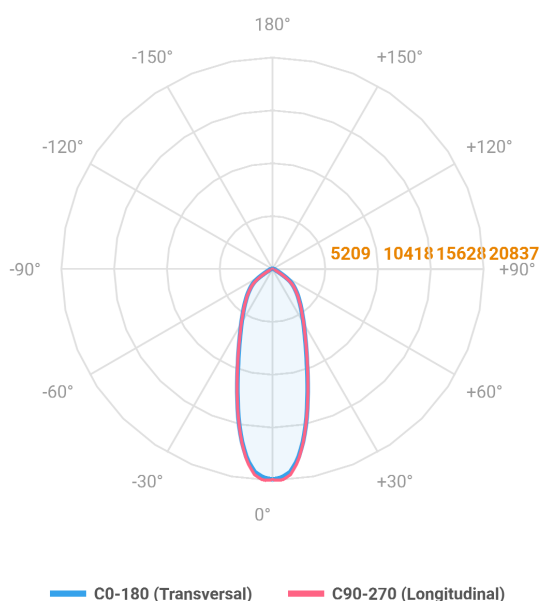

REF.: MAJORIS-2\_MODULOS-X-PJ-X-DC30-120-LUMINAMAX-1-30-80-162X700-(OPÇÕESPBE)

**A = 50mm | B = 162mm | C = 700mm**

Projektor, 120W 3000K IRC>80. Corpo em alumínio. Acabamento branco, preto ou especial. Controle óptico principal através de lente facho 30°. Luminária grau de proteção IP-30. Driver corrente constante Liga/Desliga, Triac, 1-10V ou Dali (consultar condições). Tensão de trabalho 220V ou Bivolt.

Aplicação	Ambiente interno
Instalação	Projektor
Altura	50
Largura	162
Comprimento	700
IP	30
Corpo	Alumínio
Cor	Branca, Preta ou Especial
Ótica principal	Lente
Potência	120W
Fluxo Luminária	18018lm
Intensidade	20760cd
Eficácia	150lm/W
Facho	30°
CCT	3000K
IRC	>80
Tensão	220V ou Bivolt
Dimerização	Liga/Desliga, Dali, 0-10 ou Triac
Garantia	5 anos
UGR	Espaçamento 1m (4H/8H) - <25/<24
Tipo de LED	Luminamax
Vida útil	50.000 (ta<25°C)
Eficácia do LED	196lm/W
Fluxo Luminoso do LED	21393,37lm
Potência do LED	109,4W