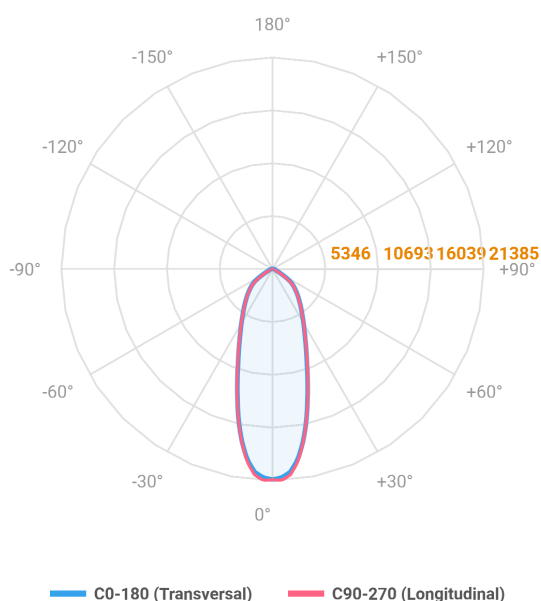

REF.: MAJORIS-2_MODULOS-X-PJ-X-DC30-120-LUMINAMAX-1-40-80-162X700-(OPÇÕESPBE)

A = 50mm | B = 162mm | C = 700mm

Projektor, 120W 4000K IRC>80. Corpo em alumínio. Acabamento branco, preto ou especial. Controle óptico principal através de lente facho 30°. Luminária grau de proteção IP-30. Driver corrente constante Liga/Desliga, Triac, 1-10V ou Dali (consultar condições). Tensão de trabalho 220V ou Bivolt.

Aplicação	Ambiente interno
Instalação	Projektor
Altura	50
Largura	162
Comprimento	700
IP	30
Corpo	Alumínio
Cor	Branca, Preta ou Especial
Ótica principal	Lente
Potência	120W
Fluxo Luminária	18493lm
Intensidade	21306cd
Eficácia	154lm/W
Facho	30°
CCT	4000K
IRC	>80
Tensão	220V ou Bivolt
Dimerização	Liga/Desliga, Dali, 0-10 ou Triac
Garantia	5 anos
UGR	Espaçamento 1m (4H/8H) - <25/<24
Tipo de LED	Luminamax
Vida útil	50.000 (ta<25°C)
Eficácia do LED	201lm/W
Fluxo Luminoso do LED	21956,4lm
Potência do LED	109,4W