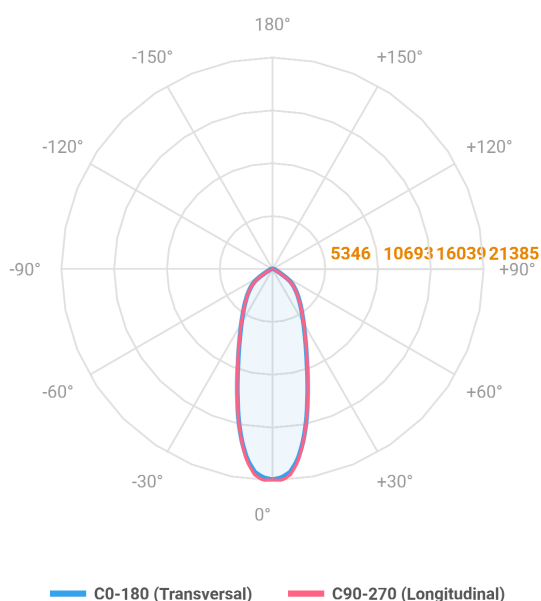

REF.: MAJORIS-2_MODULOS-X-PJ-X-DC30-120-LUMINAMAX-1-40-80-162X700-(OPÇÕESPBE)

A = 50mm | B = 162mm | C = 700mm

IMPORTANTE: ENSAIOS REALIZADOS A 25°C

Aplicação	Ambiente interno
Instalação	Projeter
Altura	50
Largura	162
Comprimento	700
IP	30
Corpo	Alumínio
Cor	Branca, Preta ou Especial
Ótica principal	Lente
Potência	120W
Fluxo Luminária	18493lm
Intensidade	21306cd
Eficácia	154lm/W
Facho	30°
CCT	4000K
IRC	>80
Tensão	220V ou Bivolt
Dimerização	Liga/Desliga, Dali, 0-10 ou Triac
Garantia	5 anos
UGR	Espaçamento 1m (4H/8H) - <25/<24
Tipo de LED	Luminamax
Vida útil	50.000 (ta<25°C)
Eficácia do LED	201lm/W
Fluxo Luminoso do LED	21956,4lm
Potência do LED	109,4W