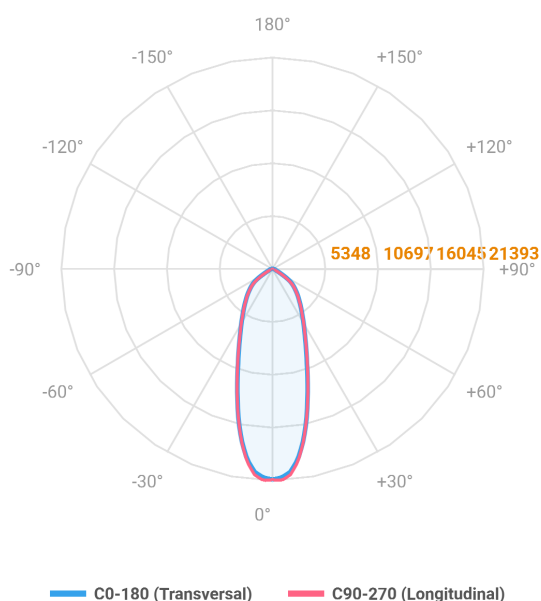

REF.: MAJORIS-2_MODULOS-X-PJ-X-DC30-120-LUMINAMAX-1-50-80-162X700-(OPÇÕESPBE)

A = 50mm | B = 162mm | C = 700mm

Projektor, 120W 5000K IRC>80. Corpo em alumínio. Acabamento branco, preto ou especial. Controle óptico principal através de lente facho 30°. Luminária grau de proteção IP-30. Driver corrente constante Liga/Desliga, Triac, 1-10V ou Dali (consultar condições). Tensão de trabalho 220V ou Bivolt.

Aplicação	Ambiente interno
Instalação	Projektor
Altura	50
Largura	162
Comprimento	700
IP	30
Corpo	Alumínio
Cor	Branca, Preta ou Especial
Ótica principal	Lente
Potência	120W
Fluxo Luminária	18500lm
Intensidade	21314cd
Eficácia	154lm/W
Facho	30°
CCT	5000K
IRC	>80
Tensão	220V ou Bivolt
Dimerização	Liga/Desliga, Dali, 0-10 ou Triac
Garantia	5 anos
UGR	Espaçamento 1m (4H/8H) - <25/<24
Tipo de LED	Luminamax
Vida útil	50.000 (ta<25°C)
Eficácia do LED	201lm/W
Fluxo Luminoso do LED	21964,85lm
Potência do LED	109,4W