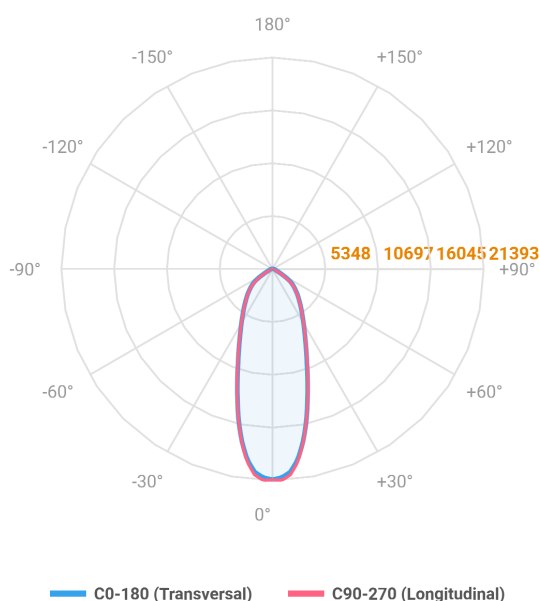

REF.: MAJORIS-2\_MODULOS-X-PJ-X-DC30-120-LUMINAMAX-1-50-80-162X700-(OPÇÕESPBE)

**A = 50mm | B = 162mm | C = 700mm**

**IMPORTANTE: ENSAIOS REALIZADOS A 25°C**

Aplicação	Ambiente interno
Instalação	Projektor
Altura	50
Largura	162
Comprimento	700
IP	30
Corpo	Alumínio
Cor	Branca, Preta ou Especial
Ótica principal	Lente
Potência	120W
Fluxo Luminária	18500lm
Intensidade	21314cd
Eficácia	154lm/W
Facho	30°
CCT	5000K
IRC	>80
Tensão	220V ou Bivolt
Dimerização	Liga/Desliga, Dali, 0-10 ou Triac
Garantia	5 anos
UGR	Espaçamento 1m (4H/8H) - <25/<24
Tipo de LED	Luminamax
Vida útil	50.000 (ta<25°C)
Eficácia do LED	201lm/W
Fluxo Luminoso do LED	21964,85lm
Potência do LED	109,4W