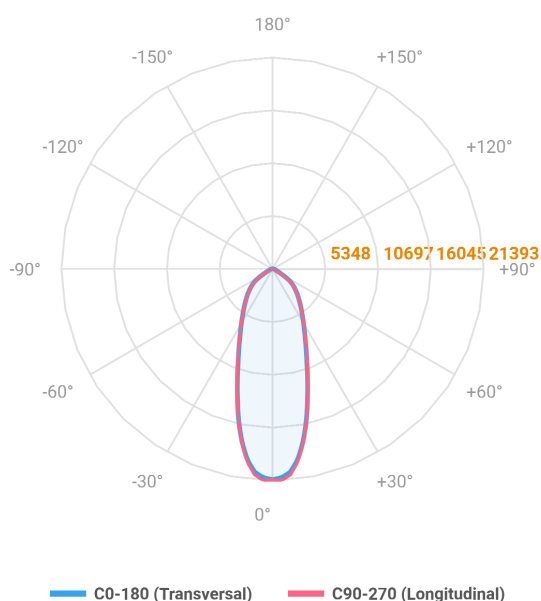

REF.: MAJORIS-2_MODULOS-X-PJ-X-DC30-120-LUMINAMAX-1-50-80-162X700-(OPÇÕESPBE)

A = 50mm | B = 162mm | C = 700mm

IMPORTANTE: ENSAIOS REALIZADOS A 25°C

Aplicação	Ambiente interno
Instalação	Projektor
Altura	50
Largura	162
Comprimento	700
IP	30
Corpo	Alumínio
Cor	Branca, Preta ou Especial
Ótica principal	Lente
Potência	120W
Fluxo Luminária	18500lm
Intensidade	21314cd
Eficácia	154lm/W
Facho	30°
CCT	5000K
IRC	>80
Tensão	220V ou Bivolt
Dimerização	Liga/Desliga, Dali, 0-10 ou Triac
Garantia	5 anos
UGR	Espaçamento 1m (4H/8H) - <25/<24
Tipo de LED	Luminamax
Vida útil	50.000 (ta<25°C)
Eficácia do LED	201lm/W
Fluxo Luminoso do LED	21964,85lm
Potência do LED	109,4W