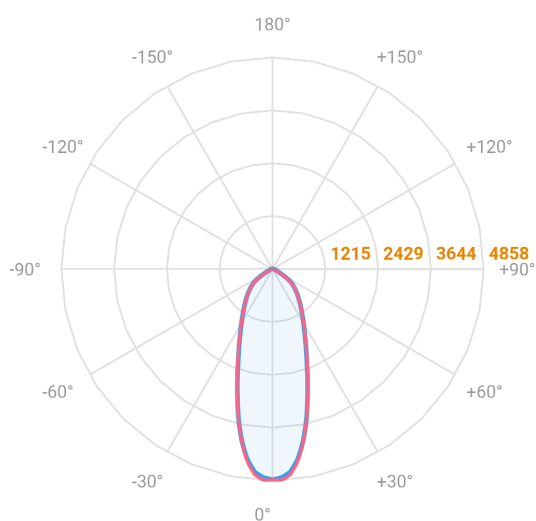

MAJORIS 2_MODULOS PROJETOR 162X300 FACHO 30° 40W LUMINACHROMA-1 2700K IRC95 (OPÇÕESPBE)

datasheet gerado em
22-06-26

REF.: MAJORIS-2_MODULOS-X-PJ-X-DC30-40-LUMINACHROMA-1-27-95-162X300-(OPÇÕESPBE)

A = 50mm | B = 162mm | C = 300mm

— C0-180 (Transversal) — C90-270 (Longitudinal)

IMPORTANTE: ENSAIOS REALIZADOS A 25°C

Aplicação	Ambiente interno
Instalação	Projektor
Altura	50
Largura	162
Comprimento	300
IP	30
Corpo	Alumínio
Cor	Branca, Preta ou Especial
Ótica principal	Lente
Potência	40W
Fluxo Luminária	4201lm
Intensidade	4840cd
Eficácia	105lm/W
Facho	30°
CCT	2700K
IRC	>95
Tensão	220V ou Bivolt
Dimerização	Liga/Desliga, Dali, 0-10 ou Triac
Garantia	5 anos
UGR	Espaçamento 1m (4H/8H) - <23/<23
Tipo de LED	Luminachroma
Vida útil	50.000 (ta<25°C)
Eficácia do LED	137lm/W
Fluxo Luminoso do LED	4987,9lm
Potência do LED	36,47W