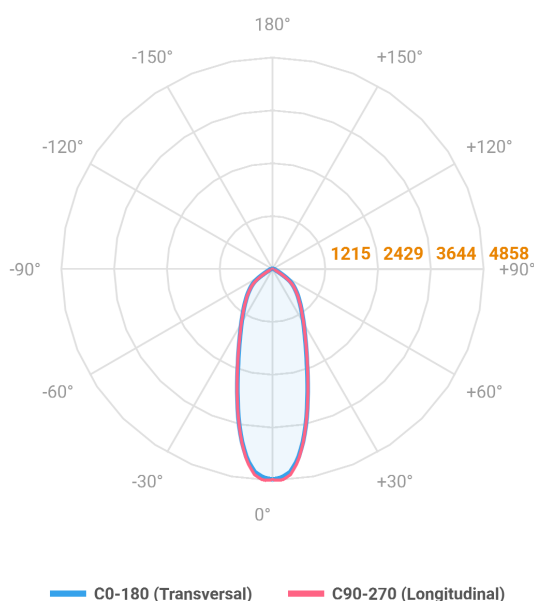

MAJORIS 2_MODULOS PROJETOR 162X300 FACHO 30° 40W LUMINACHROMA-1 2700K IRC95 (OPÇÕESPBE)

datasheet gerado em
06-05-26

REF.: MAJORIS-2_MODULOS-X-PJ-X-DC30-40-LUMINACHROMA-1-27-95-162X300-(OPÇÕESPBE)

A = 50mm | B = 162mm | C = 300mm

Projektor, 40W 2700K IRC>95. Corpo em alumínio. Acabamento branco, preto ou especial. Controle óptico principal através de lente facho 30°. Luminária grau de proteção IP-30. Driver corrente constante Liga/Desliga, Triac, 1-10V ou Dali (consultar condições). Tensão de trabalho 220V ou Bivolt.

Aplicação	Ambiente interno
Instalação	Projektor
Altura	50
Largura	162
Comprimento	300
IP	30
Corpo	Alumínio
Cor	Branca, Preta ou Especial
Ótica principal	Lente
Potência	40W
Fluxo Luminária	4201lm
Intensidade	4840cd
Eficácia	105lm/W
Facho	30°
CCT	2700K
IRC	>95
Tensão	220V ou Bivolt
Dimerização	Liga/Desliga, Dali, 0-10 ou Triac
Garantia	5 anos
UGR	Espaçamento 1m (4H/8H) - <23/<23
Tipo de LED	Luminachroma
Vida útil	50.000 (ta<25°C)
Eficácia do LED	137lm/W
Fluxo Luminoso do LED	4987,9lm
Potência do LED	36,47W