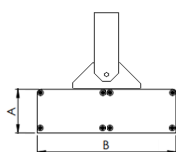

MAJORIS 2_MODULOS PROJETOR 162X300 FACHO 30° 40W LUMINACHROMA-1 2700K IRC95 (OPÇÕESPBE)

datasheet gerado em
06-05-26

REF.: MAJORIS-2_MODULOS-X-PJ-X-DC30-40-LUMINACHROMA-1-27-95-162X300-(OPÇÕESPBE)

A = 50mm | B = 162mm | C = 300mm

Aplicação	Ambiente interno
Instalação	Projektor
Altura	50
Largura	162
Comprimento	300
IP	30
Corpo	Alumínio
Cor	Branca, Preta ou Especial
Ótica principal	Lente
Potência	40W
Fluxo Luminária	4201lm
Intensidade	4840cd
Eficácia	105lm/W
Facho	30°
CCT	2700K
IRC	>95
Tensão	220V ou Bivolt
Dimerização	Liga/Desliga, Dali, 0-10 ou Triac
Garantia	5 anos
UGR	Espaçamento 1m (4H/8H) - <23/<23
Tipo de LED	Luminachroma
Vida útil	50.000 (ta<25°C)
Eficácia do LED	137lm/W
Fluxo Luminoso do LED	4987,9lm
Potência do LED	36,47W