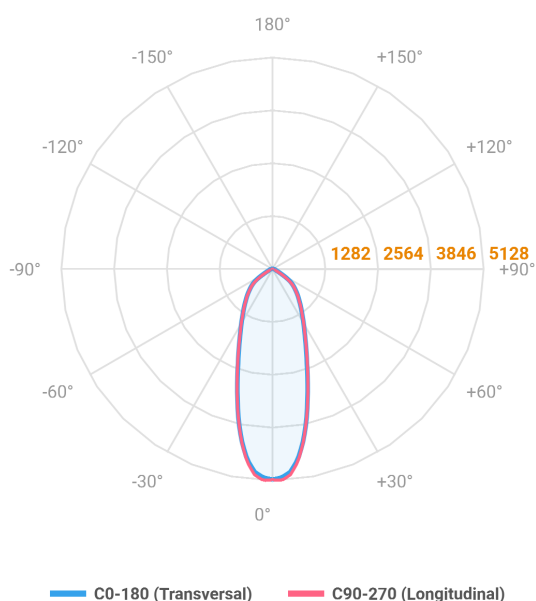

MAJORIS 2_MODULOS PROJETOR 162X300 FACHO 30° 40W LUMINACHROMA-1 3000K IRC95 (OPÇÕESPBE)

datasheet gerado em
06-05-26

REF.: MAJORIS-2_MODULOS-X-PJ-X-DC30-40-LUMINACHROMA-1-30-95-162X300-(OPÇÕESPBE)

A = 50mm | B = 162mm | C = 300mm

Projektor, 40W 3000K IRC>95. Corpo em alumínio. Acabamento branco, preto ou especial. Controle óptico principal através de lente facho 30°. Luminária grau de proteção IP-30. Driver corrente constante Liga/Desliga, Triac, 1-10V ou Dali (consultar condições). Tensão de trabalho 220V ou Bivolt.

Aplicação	Ambiente interno
Instalação	Projektor
Altura	50
Largura	162
Comprimento	300
IP	30
Corpo	Alumínio
Cor	Branca, Preta ou Especial
Ótica principal	Lente
Potência	40W
Fluxo Luminária	4434lm
Intensidade	5109cd
Eficácia	111lm/W
Facho	30°
CCT	3000K
IRC	>95
Tensão	220V ou Bivolt
Dimerização	Liga/Desliga, Dali, 0-10 ou Triac
Garantia	5 anos
UGR	Espaçamento 1m (4H/8H) - <23/<23
Tipo de LED	Luminachroma
Vida útil	50.000 (ta<25°C)
Eficácia do LED	144lm/W
Fluxo Luminoso do LED	5265,03lm
Potência do LED	36,47W