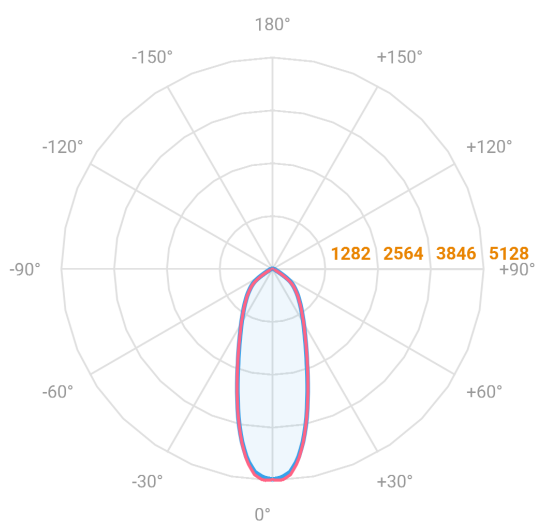

MAJORIS 2_MODULOS PROJETOR 162X300 FACHO 30° 40W LUMINACHROMA-1 3000K IRC95 (OPÇÕESPBE)

datasheet gerado em
22-06-26

REF.: MAJORIS-2_MODULOS-X-PJ-X-DC30-40-LUMINACHROMA-1-30-95-162X300-(OPÇÕESPBE)

A = 50mm | B = 162mm | C = 300mm

— C0-180 (Transversal) — C90-270 (Longitudinal)

IMPORTANTE: ENSAIOS REALIZADOS A 25°C

Aplicação	Ambiente interno
Instalação	Projektor
Altura	50
Largura	162
Comprimento	300
IP	30
Corpo	Alumínio
Cor	Branca, Preta ou Especial
Ótica principal	Lente
Potência	40W
Fluxo Luminária	4434lm
Intensidade	5109cd
Eficácia	111lm/W
Facho	30°
CCT	3000K
IRC	>95
Tensão	220V ou Bivolt
Dimerização	Liga/Desliga, Dali, 0-10 ou Triac
Garantia	5 anos
UGR	Espaçamento 1m (4H/8H) - <23/<23
Tipo de LED	Luminachroma
Vida útil	50.000 (ta<25°C)
Eficácia do LED	144lm/W
Fluxo Luminoso do LED	5265,03lm
Potência do LED	36,47W