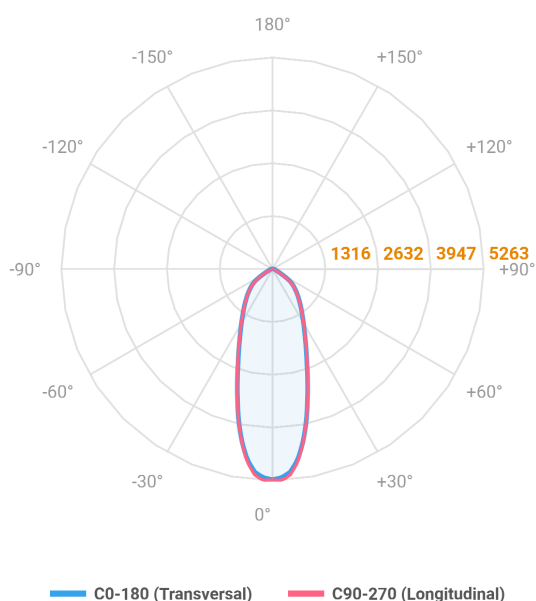

MAJORIS 2_MODULOS PROJETOR 162X300 FACHO 30° 40W LUMINACHROMA-1 4000K IRC95 (OPÇÕESPBE)

datasheet gerado em
06-05-26

REF.: MAJORIS-2_MODULOS-X-PJ-X-DC30-40-LUMINACHROMA-1-40-95-162X300-(OPÇÕESPBE)

A = 50mm | B = 162mm | C = 300mm

Projektor, 40W 4000K IRC>95. Corpo em alumínio. Acabamento branco, preto ou especial. Controle óptico principal através de lente facho 30°. Luminária grau de proteção IP-30. Driver corrente constante Liga/Desliga, Triac, 1-10V ou Dali (consultar condições). Tensão de trabalho 220V ou Bivolt.

Aplicação	Ambiente interno
Instalação	Projektor
Altura	50
Largura	162
Comprimento	300
IP	30
Corpo	Alumínio
Cor	Branca, Preta ou Especial
Ótica principal	Lente
Potência	40W
Fluxo Luminária	4551lm
Intensidade	5243cd
Eficácia	114lm/W
Facho	30°
CCT	4000K
IRC	>95
Tensão	220V ou Bivolt
Dimerização	Liga/Desliga, Dali, 0-10 ou Triac
Garantia	5 anos
UGR	Espaçamento 1m (4H/8H) - <24/<23
Tipo de LED	Luminachroma
Vida útil	50.000 (ta<25°C)
Eficácia do LED	148lm/W
Fluxo Luminoso do LED	5403,6lm
Potência do LED	36,47W