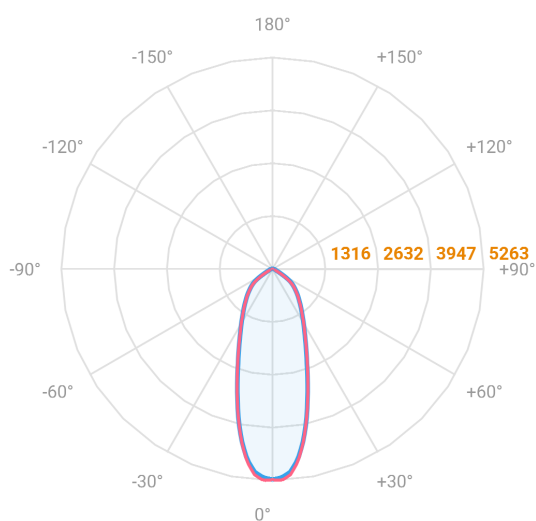

# MAJORIS 2\_MODULOS PROJETOR 162X300 FACHO 30° 40W LUMINACHROMA-1 4000K IRC95 (OPÇÕESPBE)

datasheet gerado em  
22-06-26

REF.: MAJORIS-2\_MODULOS-X-PJ-X-DC30-40-LUMINACHROMA-1-40-95-162X300-(OPÇÕESPBE)

A = 50mm | B = 162mm | C = 300mm

IMPORTANTE: ENSAIOS REALIZADOS A 25°C

Aplicação	Ambiente interno
Instalação	Projektor
Altura	50
Largura	162
Comprimento	300
IP	30
Corpo	Alumínio
Cor	Branca, Preta ou Especial
Ótica principal	Lente
Potência	40W
Fluxo Luminária	4551lm
Intensidade	5243cd
Eficácia	114lm/W
Facho	30°
CCT	4000K
IRC	>95
Tensão	220V ou Bivolt
Dimerização	Liga/Desliga, Dali, 0-10 ou Triac
Garantia	5 anos
UGR	Espaçamento 1m (4H/8H) - <24/<23
Tipo de LED	Luminachroma
Vida útil	50.000 (ta<25°C)
Eficácia do LED	148lm/W
Fluxo Luminoso do LED	5403,6lm
Potência do LED	36,47W