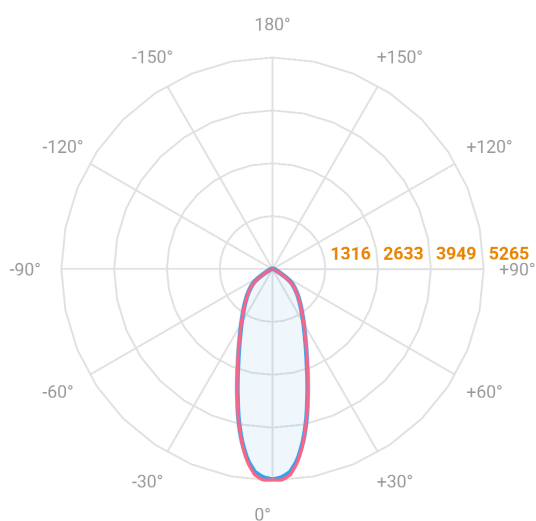

MAJORIS 2_MODULOS PROJETOR 162X300 FACHO 30° 40W LUMINACHROMA-1 5000K IRC95 (OPÇÕESPBE)

datasheet gerado em
22-06-26

REF.: MAJORIS-2_MODULOS-X-PJ-X-DC30-40-LUMINACHROMA-1-50-95-162X300-(OPÇÕESPBE)

A = 50mm | B = 162mm | C = 300mm

— C0-180 (Transversal) — C90-270 (Longitudinal)

IMPORTANTE: ENSAIOS REALIZADOS A 25°C

Aplicação	Ambiente interno
Instalação	Projektor
Altura	50
Largura	162
Comprimento	300
IP	30
Corpo	Alumínio
Cor	Branca, Preta ou Especial
Ótica principal	Lente
Potência	40W
Fluxo Luminária	4553lm
Intensidade	5245cd
Eficácia	114lm/W
Facho	30°
CCT	5000K
IRC	>95
Tensão	220V ou Bivolt
Dimerização	Liga/Desliga, Dali, 0-10 ou Triac
Garantia	5 anos
UGR	Espaçamento 1m (4H/8H) - <24/<23
Tipo de LED	Luminachroma
Vida útil	50.000 (ta<25°C)
Eficácia do LED	148lm/W
Fluxo Luminoso do LED	5405,65lm
Potência do LED	36,47W