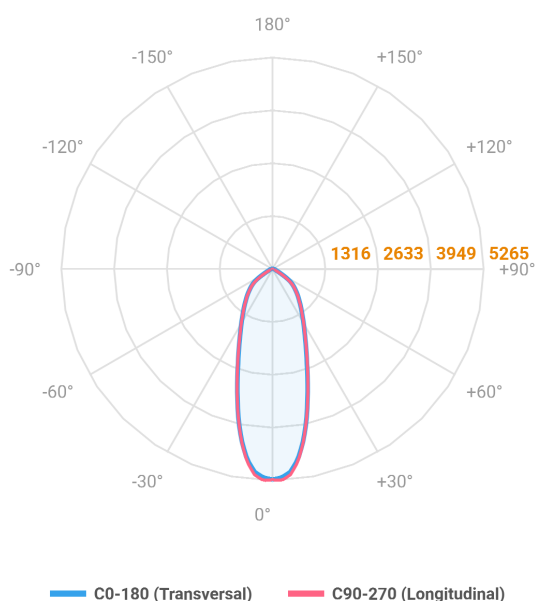

MAJORIS 2_MODULOS PROJETOR 162X300 FACHO 30° 40W LUMINACHROMA-1 5000K IRC95 (OPÇÕESPBE)

datasheet gerado em
06-05-26

REF.: MAJORIS-2_MODULOS-X-PJ-X-DC30-40-LUMINACHROMA-1-50-95-162X300-(OPÇÕESPBE)

A = 50mm | B = 162mm | C = 300mm

Projektor, 40W 5000K IRC>95. Corpo em alumínio. Acabamento branco, preto ou especial. Controle óptico principal através de lente facho 30°. Luminária grau de proteção IP-30. Driver corrente constante Liga/Desliga, Triac, 1-10V ou Dali (consultar condições). Tensão de trabalho 220V ou Bivolt.

Aplicação	Ambiente interno
Instalação	Projektor
Altura	50
Largura	162
Comprimento	300
IP	30
Corpo	Alumínio
Cor	Branca, Preta ou Especial
Ótica principal	Lente
Potência	40W
Fluxo Luminária	4553lm
Intensidade	5245cd
Eficácia	114lm/W
Facho	30°
CCT	5000K
IRC	>95
Tensão	220V ou Bivolt
Dimerização	Liga/Desliga, Dali, 0-10 ou Triac
Garantia	5 anos
UGR	Espaçamento 1m (4H/8H) - <24/<23
Tipo de LED	Luminachroma
Vida útil	50.000 (ta<25°C)
Eficácia do LED	148lm/W
Fluxo Luminoso do LED	5405,65lm
Potência do LED	36,47W