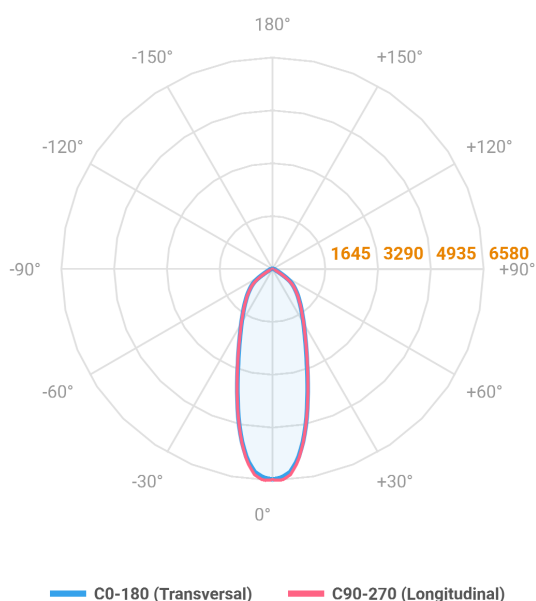

MAJORIS 2_MODULOS PROJETOR 162X300 FACHO 30° 40W LUMINAMAX-1 2700K IRC80 (OPÇÕESPBE)

datasheet gerado em
22-06-26

REF.: MAJORIS-2_MODULOS-X-PJ-X-DC30-40-LUMINAMAX-1-27-80-162X300-(OPÇÕESPBE)

A = 50mm | B = 162mm | C = 300mm

IMPORTANTE: ENSAIOS REALIZADOS A 25°C

Aplicação	Ambiente interno
Instalação	Projektor
Altura	50
Largura	162
Comprimento	300
IP	30
Corpo	Alumínio
Cor	Branca, Preta ou Especial
Ótica principal	Lente
Potência	40W
Fluxo Luminária	5690lm
Intensidade	6555cd
Eficácia	142lm/W
Facho	30°
CCT	2700K
IRC	>80
Tensão	220V ou Bivolt
Dimerização	Liga/Desliga, Dali, 0-10 ou Triac
Garantia	5 anos
UGR	Espaçamento 1m (4H/8H) - <24/<24
Tipo de LED	Luminamax
Vida útil	50.000 (ta<25°C)
Eficácia do LED	185lm/W
Fluxo Luminoso do LED	6755,77lm
Potência do LED	36,47W