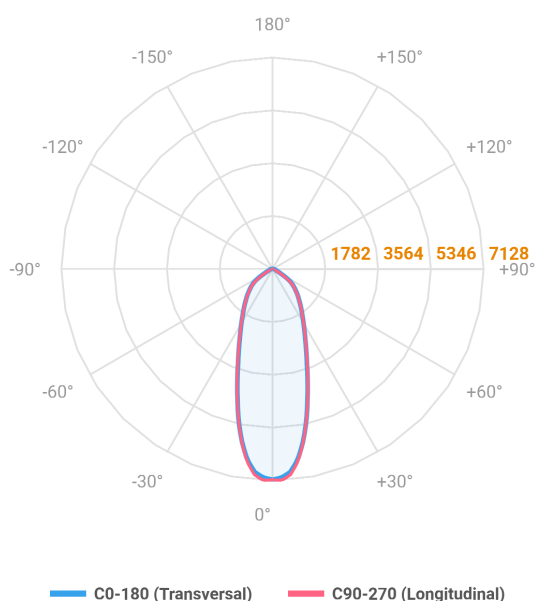

REF.: MAJORIS-2_MODULOS-X-PJ-X-DC30-40-LUMINAMAX-1-40-80-162X300-(OPÇÕESPBE)

A = 50mm | B = 162mm | C = 300mm

Projeter, 40W 4000K IRC>80. Corpo em alumínio. Acabamento branco, preto ou especial. Controle óptico principal através de lente facho 30°. Luminária grau de proteção IP-30. Driver corrente constante Liga/Desliga, Triac, 1-10V ou Dali (consultar condições). Tensão de trabalho 220V ou Bivolt.

Aplicação	Ambiente interno
Instalação	Projeter
Altura	50
Largura	162
Comprimento	300
IP	30
Corpo	Alumínio
Cor	Branca, Preta ou Especial
Ótica principal	Lente
Potência	40W
Fluxo Luminária	6164lm
Intensidade	7102cd
Eficácia	154lm/W
Facho	30°
CCT	4000K
IRC	>80
Tensão	220V ou Bivolt
Dimerização	Liga/Desliga, Dali, 0-10 ou Triac
Garantia	5 anos
UGR	Espaçamento 1m (4H/8H) - <25/<24
Tipo de LED	Luminamax
Vida útil	50.000 (ta<25°C)
Eficácia do LED	201lm/W
Fluxo Luminoso do LED	7318,8lm
Potência do LED	36,47W