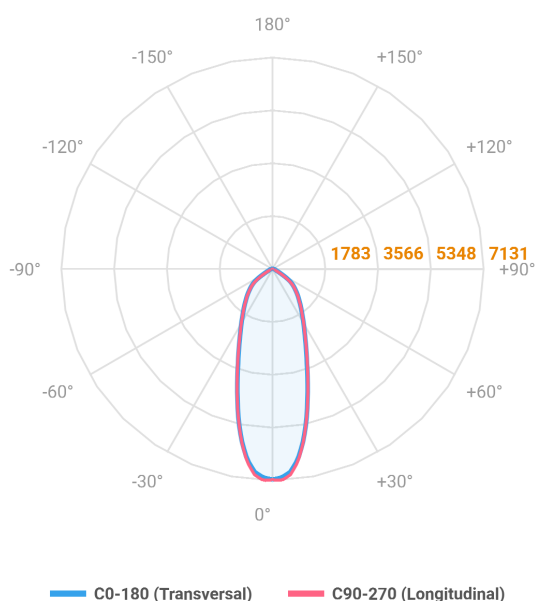

REF.: MAJORIS-2\_MODULOS-X-PJ-X-DC30-40-LUMINAMAX-1-50-80-162X300-(OPÇÕESPBE)

**A = 50mm | B = 162mm | C = 300mm**

Projeter, 40W 5000K IRC>80. Corpo em alumínio. Acabamento branco, preto ou especial. Controle óptico principal através de lente facho 30°. Luminária grau de proteção IP-30. Driver corrente constante Liga/Desliga, Triac, 1-10V ou Dali (consultar condições). Tensão de trabalho 220V ou Bivolt.

Aplicação	Ambiente interno
Instalação	Projeter
Altura	50
Largura	162
Comprimento	300
IP	30
Corpo	Alumínio
Cor	Branca, Preta ou Especial
Ótica principal	Lente
Potência	40W
Fluxo Luminária	6167lm
Intensidade	7104cd
Eficácia	154lm/W
Facho	30°
CCT	5000K
IRC	>80
Tensão	220V ou Bivolt
Dimerização	Liga/Desliga, Dali, 0-10 ou Triac
Garantia	5 anos
UGR	Espaçamento 1m (4H/8H) - <25/<24
Tipo de LED	Luminamax
Vida útil	50.000 (ta<25°C)
Eficácia do LED	201lm/W
Fluxo Luminoso do LED	7321,58lm
Potência do LED	36,47W