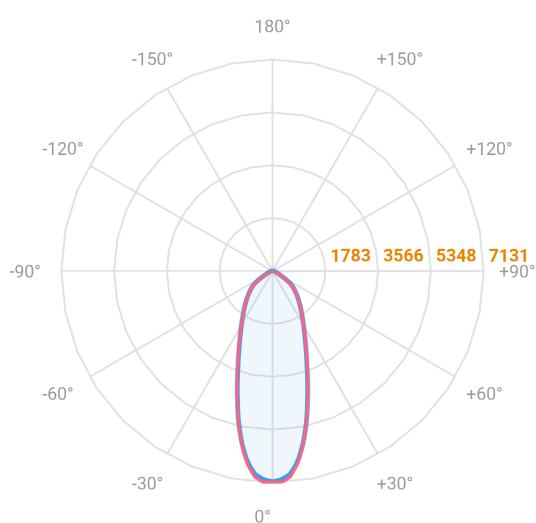

MAJORIS 2_MODULOS PROJETOR 162X300 FACHO 30° 40W LUMINAMAX-1 5000K IRC80 (OPÇÕESPBE)

datasheet gerado em
22-06-26

REF.: MAJORIS-2_MODULOS-X-PJ-X-DC30-40-LUMINAMAX-1-50-80-162X300-(OPÇÕESPBE)

A = 50mm | B = 162mm | C = 300mm

— C0-180 (Transversal) — C90-270 (Longitudinal)

IMPORTANTE: ENSAIOS REALIZADOS A 25°C

Aplicação	Ambiente interno
Instalação	Projektor
Altura	50
Largura	162
Comprimento	300
IP	30
Corpo	Alumínio
Cor	Branca, Preta ou Especial
Ótica principal	Lente
Potência	40W
Fluxo Luminária	6167lm
Intensidade	7104cd
Eficácia	154lm/W
Facho	30°
CCT	5000K
IRC	>80
Tensão	220V ou Bivolt
Dimerização	Liga/Desliga, Dali, 0-10 ou Triac
Garantia	5 anos
UGR	Espaçamento 1m (4H/8H) - <25/<24
Tipo de LED	Luminamax
Vida útil	50.000 (ta<25°C)
Eficácia do LED	201lm/W
Fluxo Luminoso do LED	7321,58lm
Potência do LED	36,47W