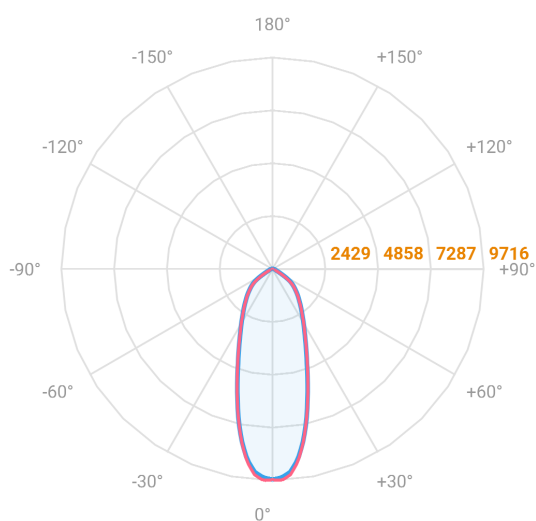

MAJORIS 2_MODULOS PROJETOR 162X475 FACHO 30° 80W LUMINACHROMA-1 2700K IRC95 (OPÇÕESPBE)

datasheet gerado em
22-06-26

REF.: MAJORIS-2_MODULOS-X-PJ-X-DC30-80-LUMINACHROMA-1-27-95-162X475-(OPÇÕESPBE)

A = 50mm | B = 162mm | C = 475mm

— C0-180 (Transversal) — C90-270 (Longitudinal)

IMPORTANTE: ENSAIOS REALIZADOS A 25°C

Aplicação	Ambiente interno
Instalação	Projektor
Altura	50
Largura	162
Comprimento	475
IP	30
Corpo	Alumínio
Cor	Branca, Preta ou Especial
Ótica principal	Lente
Potência	80W
Fluxo Luminária	8402lm
Intensidade	9681cd
Eficácia	105lm/W
Facho	30°
CCT	2700K
IRC	>95
Tensão	220V ou Bivolt
Dimerização	Liga/Desliga, Dali, 0-10 ou Triac
Garantia	5 anos
UGR	Espaçamento 1m (4H/8H) - <23/<23
Tipo de LED	Luminachroma
Vida útil	50.000 (ta<25°C)
Eficácia do LED	137lm/W
Fluxo Luminoso do LED	9975,88lm
Potência do LED	72,94W