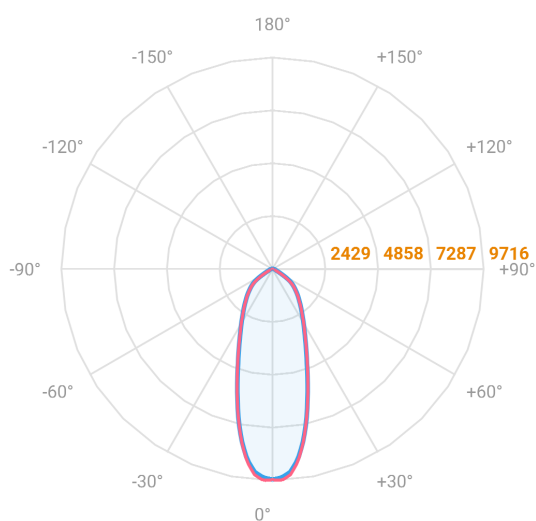

# MAJORIS 2\_MODULOS PROJETOR 162X475 FACHO 30° 80W LUMINACHROMA-1 2700K IRC95 (OPÇÕESPBE)

datasheet gerado em  
22-06-26

REF.: MAJORIS-2\_MODULOS-X-PJ-X-DC30-80-LUMINACHROMA-1-27-95-162X475-(OPÇÕESPBE)

A = 50mm | B = 162mm | C = 475mm

— C0-180 (Transversal) — C90-270 (Longitudinal)

**IMPORTANTE: ENSAIOS REALIZADOS A 25°C**

Aplicação	Ambiente interno
Instalação	Projektor
Altura	50
Largura	162
Comprimento	475
IP	30
Corpo	Alumínio
Cor	Branca, Preta ou Especial
Ótica principal	Lente
Potência	80W
Fluxo Luminária	8402lm
Intensidade	9681cd
Eficácia	105lm/W
Facho	30°
CCT	2700K
IRC	>95
Tensão	220V ou Bivolt
Dimerização	Liga/Desliga, Dali, 0-10 ou Triac
Garantia	5 anos
UGR	Espaçamento 1m (4H/8H) - <23/<23
Tipo de LED	Luminachroma
Vida útil	50.000 (ta<25°C)
Eficácia do LED	137lm/W
Fluxo Luminoso do LED	9975,88lm
Potência do LED	72,94W