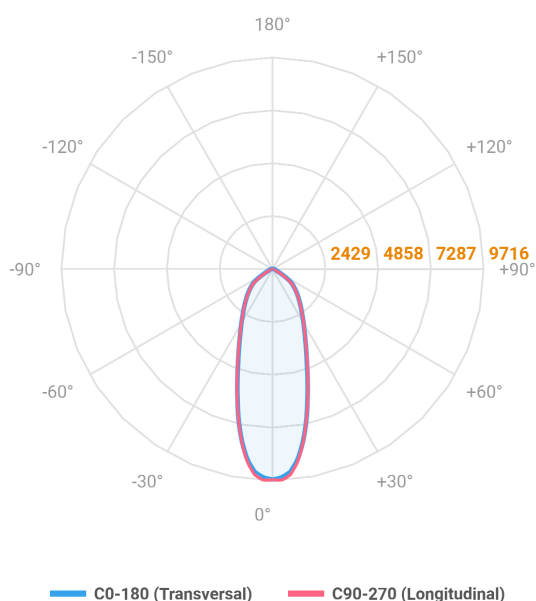

# MAJORIS 2\_MODULOS PROJETOR 162X475 FACHO 30° 80W LUMINACHROMA-1 2700K IRC95 (OPÇÕESPBE)

datasheet gerado em  
06-05-26

REF.: MAJORIS-2\_MODULOS-X-PJ-X-DC30-80-LUMINACHROMA-1-27-95-162X475-(OPÇÕESPBE)

A = 50mm | B = 162mm | C = 475mm

Projektor, 80W 2700K IRC>95. Corpo em alumínio. Acabamento branco, preto ou especial. Controle óptico principal através de lente facho 30°. Luminária grau de proteção IP-30. Driver corrente constante Liga/Desliga, Triac, 1-10V ou Dali (consultar condições). Tensão de trabalho 220V ou Bivolt.

Aplicação	Ambiente interno
Instalação	Projektor
Altura	50
Largura	162
Comprimento	475
IP	30
Corpo	Alumínio
Cor	Branca, Preta ou Especial
Ótica principal	Lente
Potência	80W
Fluxo Luminária	8402lm
Intensidade	9681cd
Eficácia	105lm/W
Facho	30°
CCT	2700K
IRC	>95
Tensão	220V ou Bivolt
Dimerização	Liga/Desliga, Dali, 0-10 ou Triac
Garantia	5 anos
UGR	Espaçamento 1m (4H/8H) - <23/<23
Tipo de LED	Luminachroma
Vida útil	50.000 (ta<25°C)
Eficácia do LED	137lm/W
Fluxo Luminoso do LED	9975,88lm
Potência do LED	72,94W