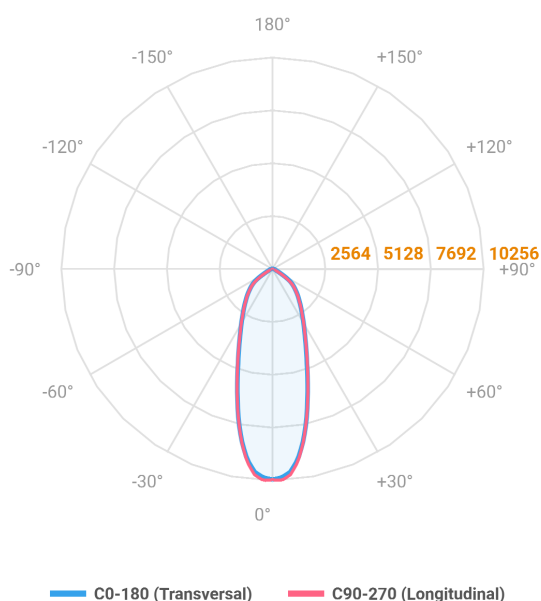

MAJORIS 2_MODULOS PROJETOR 162X475 FACHO 30° 80W LUMINACHROMA-1 3000K IRC95 (OPÇÕESPBE)

datasheet gerado em
06-05-26

REF.: MAJORIS-2_MODULOS-X-PJ-X-DC30-80-LUMINACHROMA-1-30-95-162X475-(OPÇÕESPBE)

A = 50mm | B = 162mm | C = 475mm

Projektor, 80W 3000K IRC>95. Corpo em alumínio. Acabamento branco, preto ou especial. Controle óptico principal através de lente facho 30°. Luminária grau de proteção IP-30. Driver corrente constante Liga/Desliga, Triac, 1-10V ou Dali (consultar condições). Tensão de trabalho 220V ou Bivolt.

Aplicação	Ambiente interno
Instalação	Projektor
Altura	50
Largura	162
Comprimento	475
IP	30
Corpo	Alumínio
Cor	Branca, Preta ou Especial
Ótica principal	Lente
Potência	80W
Fluxo Luminária	8869lm
Intensidade	10218cd
Eficácia	111lm/W
Facho	30°
CCT	3000K
IRC	>95
Tensão	220V ou Bivolt
Dimerização	Liga/Desliga, Dali, 0-10 ou Triac
Garantia	5 anos
UGR	Espaçamento 1m (4H/8H) - <23/<23
Tipo de LED	Luminachroma
Vida útil	50.000 (ta<25°C)
Eficácia do LED	144lm/W
Fluxo Luminoso do LED	10530,07lm
Potência do LED	72,94W