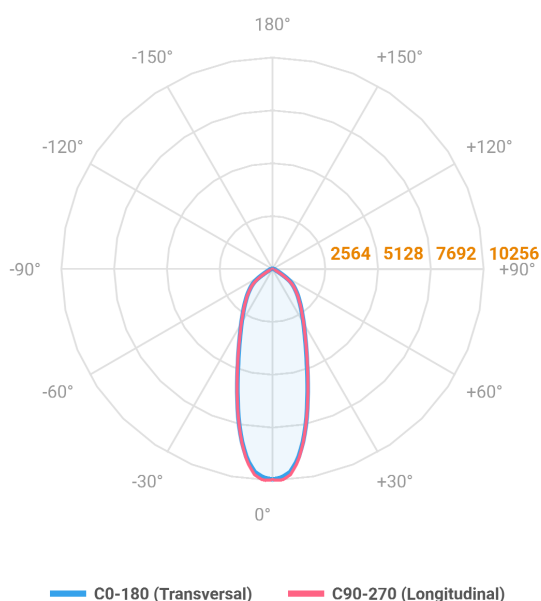

MAJORIS 2_MODULOS PROJETOR 162X475 FACHO 30° 80W LUMINACHROMA-1 3000K IRC95 (OPÇÕESPBE)

datasheet gerado em
22-06-26

REF.: MAJORIS-2_MODULOS-X-PJ-X-DC30-80-LUMINACHROMA-1-30-95-162X475-(OPÇÕESPBE)

A = 50mm | B = 162mm | C = 475mm

IMPORTANTE: ENSAIOS REALIZADOS A 25°C

Aplicação	Ambiente interno
Instalação	Projektor
Altura	50
Largura	162
Comprimento	475
IP	30
Corpo	Alumínio
Cor	Branca, Preta ou Especial
Ótica principal	Lente
Potência	80W
Fluxo Luminária	8869lm
Intensidade	10218cd
Eficácia	111lm/W
Facho	30°
CCT	3000K
IRC	>95
Tensão	220V ou Bivolt
Dimerização	Liga/Desliga, Dali, 0-10 ou Triac
Garantia	5 anos
UGR	Espaçamento 1m (4H/8H) - <23/<23
Tipo de LED	Luminachroma
Vida útil	50.000 (ta<25°C)
Eficácia do LED	144lm/W
Fluxo Luminoso do LED	10530,07lm
Potência do LED	72,94W