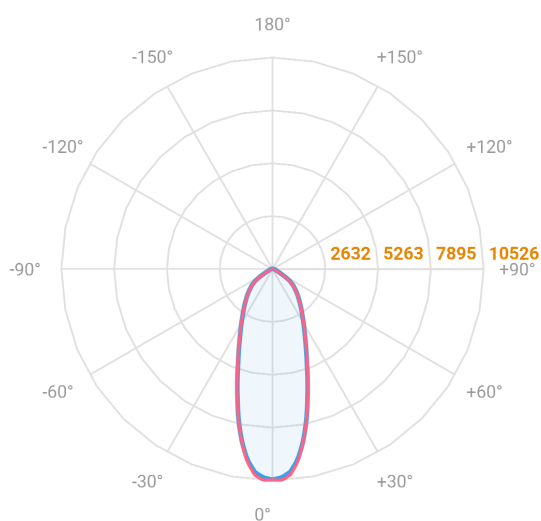

MAJORIS 2_MODULOS PROJETOR 162X475 FACHO 30° 80W LUMINACHROMA-1 4000K IRC95 (OPÇÕESPBE)

datasheet gerado em
22-06-26

REF.: MAJORIS-2_MODULOS-X-PJ-X-DC30-80-LUMINACHROMA-1-40-95-162X475-(OPÇÕESPBE)

A = 50mm | B = 162mm | C = 475mm

— C0-180 (Transversal) — C90-270 (Longitudinal)

IMPORTANTE: ENSAIOS REALIZADOS A 25°C

Aplicação	Ambiente interno
Instalação	Projektor
Altura	50
Largura	162
Comprimento	475
IP	30
Corpo	Alumínio
Cor	Branca, Preta ou Especial
Ótica principal	Lente
Potência	80W
Fluxo Luminária	9102lm
Intensidade	10487cd
Eficácia	114lm/W
Facho	30°
CCT	4000K
IRC	>95
Tensão	220V ou Bivolt
Dimerização	Liga/Desliga, Dali, 0-10 ou Triac
Garantia	5 anos
UGR	Espaçamento 1m (4H/8H) - <24/<23
Tipo de LED	Luminachroma
Vida útil	50.000 (ta<25°C)
Eficácia do LED	148lm/W
Fluxo Luminoso do LED	10807,2lm
Potência do LED	72,94W