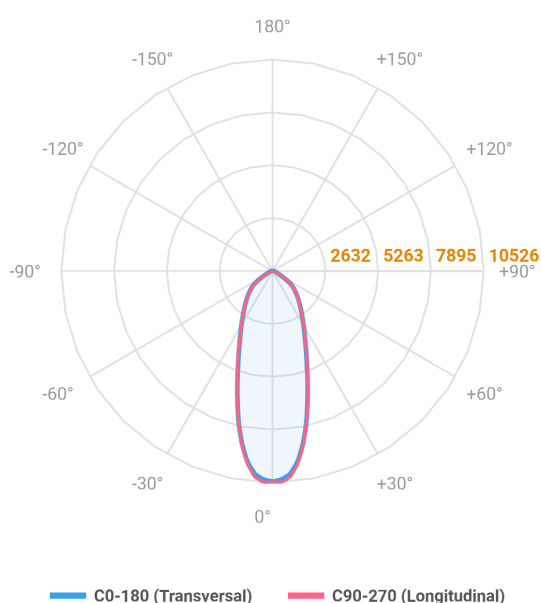

# MAJORIS 2\_MODULOS PROJETOR 162X475 FACHO 30° 80W LUMINACHROMA-1 4000K IRC95 (OPÇÕESPBE)

datasheet gerado em  
06-05-26

REF.: MAJORIS-2\_MODULOS-X-PJ-X-DC30-80-LUMINACHROMA-1-40-95-162X475-(OPÇÕESPBE)

A = 50mm | B = 162mm | C = 475mm

Projektor, 80W 4000K IRC>95. Corpo em alumínio. Acabamento branco, preto ou especial. Controle óptico principal através de lente facho 30°. Luminária grau de proteção IP-30. Driver corrente constante Liga/Desliga, Triac, 1-10V ou Dali (consultar condições). Tensão de trabalho 220V ou Bivolt.

Aplicação	Ambiente interno
Instalação	Projektor
Altura	50
Largura	162
Comprimento	475
IP	30
Corpo	Alumínio
Cor	Branca, Preta ou Especial
Ótica principal	Lente
Potência	80W
Fluxo Luminária	9102lm
Intensidade	10487cd
Eficácia	114lm/W
Facho	30°
CCT	4000K
IRC	>95
Tensão	220V ou Bivolt
Dimerização	Liga/Desliga, Dali, 0-10 ou Triac
Garantia	5 anos
UGR	Espaçamento 1m (4H/8H) - <24/<23
Tipo de LED	Luminachroma
Vida útil	50.000 (ta<25°C)
Eficácia do LED	148lm/W
Fluxo Luminoso do LED	10807,2lm
Potência do LED	72,94W