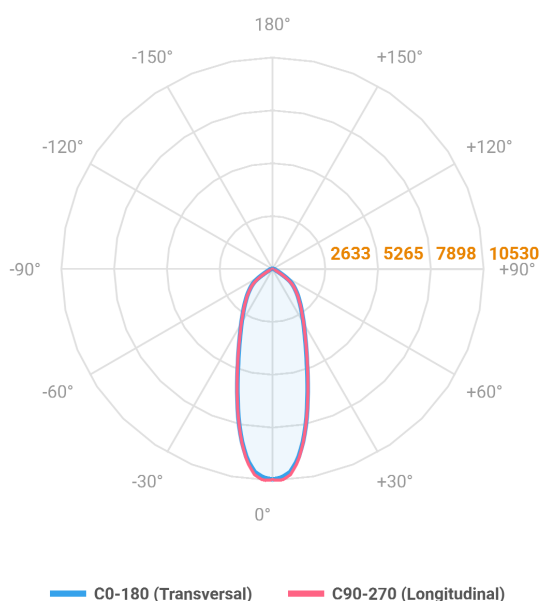

# MAJORIS 2\_MODULOS PROJETOR 162X475 FACHO 30° 80W LUMINACHROMA-1 5000K IRC95 (OPÇÕESPBE)

datasheet gerado em  
22-06-26

REF.: MAJORIS-2\_MODULOS-X-PJ-X-DC30-80-LUMINACHROMA-1-50-95-162X475-(OPÇÕESPBE)

A = 50mm | B = 162mm | C = 475mm

IMPORTANTE: ENSAIOS REALIZADOS A 25°C

Aplicação	Ambiente interno
Instalação	Projektor
Altura	50
Largura	162
Comprimento	475
IP	30
Corpo	Alumínio
Cor	Branca, Preta ou Especial
Ótica principal	Lente
Potência	80W
Fluxo Luminária	9106lm
Intensidade	10491cd
Eficácia	114lm/W
Facho	30°
CCT	5000K
IRC	>95
Tensão	220V ou Bivolt
Dimerização	Liga/Desliga, Dali, 0-10 ou Triac
Garantia	5 anos
UGR	Espaçamento 1m (4H/8H) - <24/<23
Tipo de LED	Luminachroma
Vida útil	50.000 (ta<25°C)
Eficácia do LED	148lm/W
Fluxo Luminoso do LED	10811,39lm
Potência do LED	72,94W