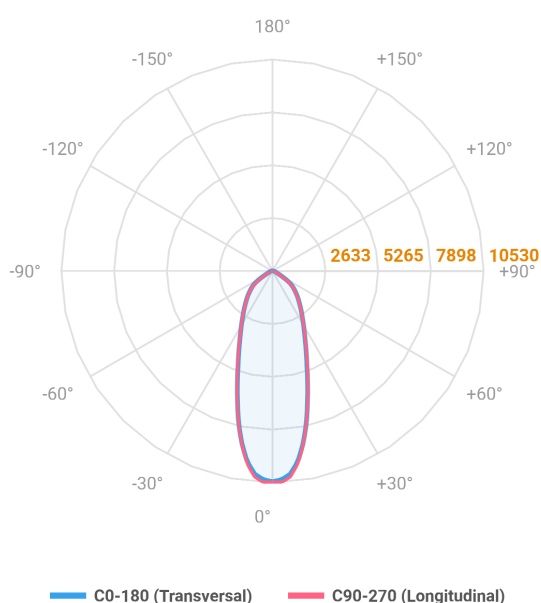

MAJORIS 2_MODULOS PROJETOR 162X475 FACHO 30° 80W LUMINACHROMA-1 5000K IRC95 (OPÇÕESPBE)

datasheet gerado em
06-05-26

REF.: MAJORIS-2_MODULOS-X-PJ-X-DC30-80-LUMINACHROMA-1-50-95-162X475-(OPÇÕESPBE)

A = 50mm | B = 162mm | C = 475mm

Projektor, 80W 5000K IRC>95. Corpo em alumínio. Acabamento branco, preto ou especial. Controle óptico principal através de lente facho 30°. Luminária grau de proteção IP-30. Driver corrente constante Liga/Desliga, Triac, 1-10V ou Dali (consultar condições). Tensão de trabalho 220V ou Bivolt.

Aplicação	Ambiente interno
Instalação	Projektor
Altura	50
Largura	162
Comprimento	475
IP	30
Corpo	Alumínio
Cor	Branca, Preta ou Especial
Ótica principal	Lente
Potência	80W
Fluxo Luminária	9106lm
Intensidade	10491cd
Eficácia	114lm/W
Facho	30°
CCT	5000K
IRC	>95
Tensão	220V ou Bivolt
Dimerização	Liga/Desliga, Dali, 0-10 ou Triac
Garantia	5 anos
UGR	Espaçamento 1m (4H/8H) - <24/<23
Tipo de LED	Luminachroma
Vida útil	50.000 (ta<25°C)
Eficácia do LED	148lm/W
Fluxo Luminoso do LED	10811,39lm
Potência do LED	72,94W