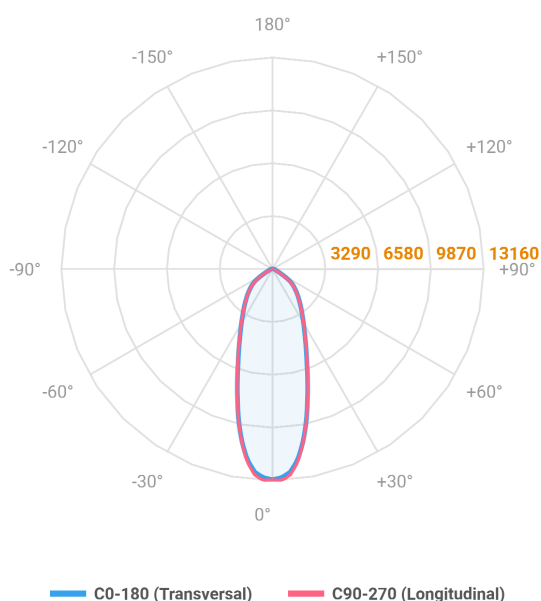

REF.: MAJORIS-2_MODULOS-X-PJ-X-DC30-80-LUMINAMAX-1-27-80-162X475-(OPÇÕESPBE)

A = 50mm | B = 162mm | C = 475mm

IMPORTANTE: ENSAIOS REALIZADOS A 25°C

Aplicação	Ambiente interno
Instalação	Projektor
Altura	50
Largura	162
Comprimento	475
IP	30
Corpo	Alumínio
Cor	Branca, Preta ou Especial
Ótica principal	Lente
Potência	80W
Fluxo Luminária	11380lm
Intensidade	13112cd
Eficácia	142lm/W
Facho	30°
CCT	2700K
IRC	>80
Tensão	220V ou Bivolt
Dimerização	Liga/Desliga, Dali, 0-10 ou Triac
Garantia	5 anos
UGR	Espaçamento 1m (4H/8H) - <24/<24
Tipo de LED	Luminamax
Vida útil	50.000 (ta<25°C)
Eficácia do LED	185lm/W
Fluxo Luminoso do LED	13511,64lm
Potência do LED	72,94W