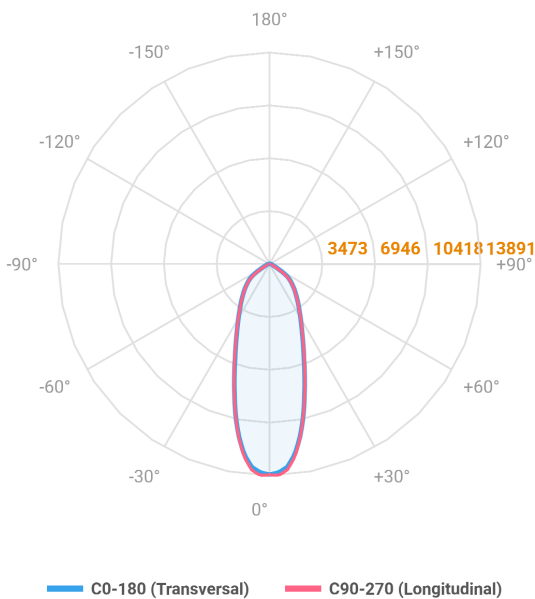

REF.: MAJORIS-2\_MODULOS-X-PJ-X-DC30-80-LUMINAMAX-1-30-80-162X475-(OPÇÕESPBE)

**A = 50mm | B = 162mm | C = 475mm**

Projeter, 80W 3000K IRC>80. Corpo em alumínio. Acabamento branco, preto ou especial. Controle óptico principal através de lente facho 30°. Luminária grau de proteção IP-30. Driver corrente constante Liga/Desliga, Triac, 1-10V ou Dali (consultar condições). Tensão de trabalho 220V ou Bivolt.

Aplicação	Ambiente interno
Instalação	Projeter
Altura	50
Largura	162
Comprimento	475
IP	30
Corpo	Alumínio
Cor	Branca, Preta ou Especial
Ótica principal	Lente
Potência	80W
Fluxo Luminária	12012lm
Intensidade	13840cd
Eficácia	150lm/W
Facho	30°
CCT	3000K
IRC	>80
Tensão	220V ou Bivolt
Dimerização	Liga/Desliga, Dali, 0-10 ou Triac
Garantia	5 anos
UGR	Espaçamento 1m (4H/8H) - <25/<24
Tipo de LED	Luminamax
Vida útil	50.000 (ta<25°C)
Eficácia do LED	196lm/W
Fluxo Luminoso do LED	14262,24lm
Potência do LED	72,94W