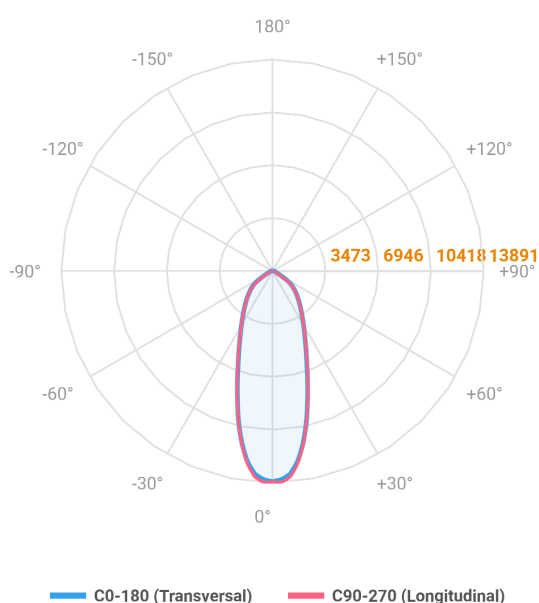

REF.: MAJORIS-2_MODULOS-X-PJ-X-DC30-80-LUMINAMAX-1-30-80-162X475-(OPÇÕESPBE)

A = 50mm | B = 162mm | C = 475mm

IMPORTANTE: ENSAIOS REALIZADOS A 25°C

Aplicação	Ambiente interno
Instalação	Projektor
Altura	50
Largura	162
Comprimento	475
IP	30
Corpo	Alumínio
Cor	Branca, Preta ou Especial
Ótica principal	Lente
Potência	80W
Fluxo Luminária	12012lm
Intensidade	13840cd
Eficácia	150lm/W
Facho	30°
CCT	3000K
IRC	>80
Tensão	220V ou Bivolt
Dimerização	Liga/Desliga, Dali, 0-10 ou Triac
Garantia	5 anos
UGR	Espaçamento 1m (4H/8H) - <25/<24
Tipo de LED	Luminamax
Vida útil	50.000 (ta<25°C)
Eficácia do LED	196lm/W
Fluxo Luminoso do LED	14262,24lm
Potência do LED	72,94W