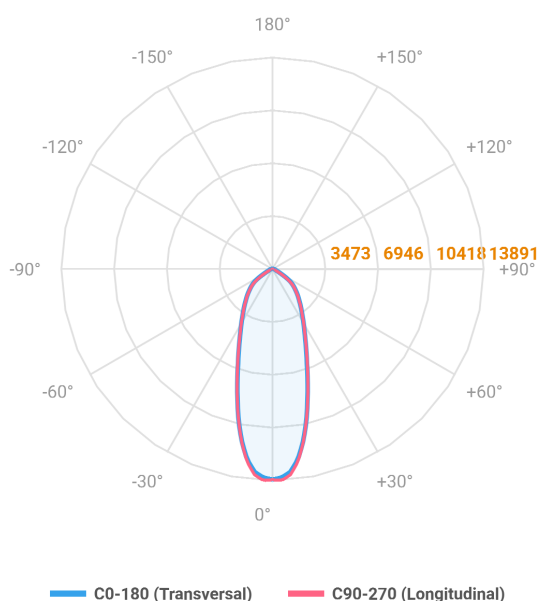

# MAJORIS 2\_MODULOS PROJETOR 162X475 FACHO 30° 80W LUMINAMAX-1 3000K IRC80 (OPÇÕESPBE)

datasheet gerado em  
22-06-26

REF.: MAJORIS-2\_MODULOS-X-PJ-X-DC30-80-LUMINAMAX-1-30-80-162X475-(OPÇÕESPBE)

A = 50mm | B = 162mm | C = 475mm

IMPORTANTE: ENSAIOS REALIZADOS A 25°C

Aplicação	Ambiente interno
Instalação	Projektor
Altura	50
Largura	162
Comprimento	475
IP	30
Corpo	Alumínio
Cor	Branca, Preta ou Especial
Ótica principal	Lente
Potência	80W
Fluxo Luminária	12012lm
Intensidade	13840cd
Eficácia	150lm/W
Facho	30°
CCT	3000K
IRC	>80
Tensão	220V ou Bivolt
Dimerização	Liga/Desliga, Dali, 0-10 ou Triac
Garantia	5 anos
UGR	Espaçamento 1m (4H/8H) - <25/<24
Tipo de LED	Luminamax
Vida útil	50.000 (ta<25°C)
Eficácia do LED	196lm/W
Fluxo Luminoso do LED	14262,24lm
Potência do LED	72,94W