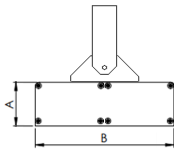

REF.: MAJORIS-2\_MODULOS-X-PJ-X-DC30-80-LUMINAMAX-1-30-80-162X475-(OPÇÕESPBE)

**A = 50mm | B = 162mm | C = 475mm**

Projeter, 80W 3000K IRC>80. Corpo em alumínio. Acabamento branco, preto ou especial. Controle óptico principal através de lente facho 30°. Luminária grau de proteção IP-30. Driver corrente constante Liga/Desliga, Triac, 1-10V ou Dali (consultar condições). Tensão de trabalho 220V ou Bivolt.

Aplicação	Ambiente interno
Instalação	Projeter
Altura	50
Largura	162
Comprimento	475
IP	30
Corpo	Alumínio
Cor	Branca, Preta ou Especial
Ótica principal	Lente
Potência	80W
Fluxo Luminária	12012lm
Intensidade	13840cd
Eficácia	150lm/W
Facho	30°
CCT	3000K
IRC	>80
Tensão	220V ou Bivolt
Dimerização	Liga/Desliga, Dali, 0-10 ou Triac
Garantia	5 anos
UGR	Espaçamento 1m (4H/8H) - <25/<24
Tipo de LED	Luminamax
Vida útil	50.000 (ta<25°C)
Eficácia do LED	196lm/W
Fluxo Luminoso do LED	14262,24lm
Potência do LED	72,94W