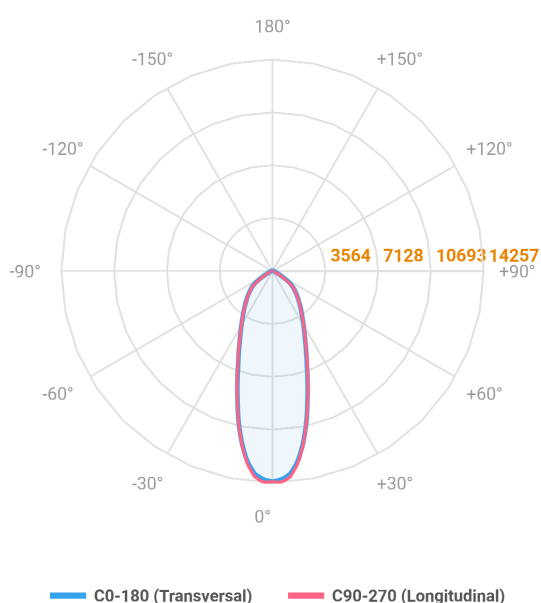

REF.: MAJORIS-2_MODULOS-X-PJ-X-DC30-80-LUMINAMAX-1-40-80-162X475-(OPÇÕESPBE)

A = 50mm | B = 162mm | C = 475mm

IMPORTANTE: ENSAIOS REALIZADOS A 25°C

Aplicação	Ambiente interno
Instalação	Projektor
Altura	50
Largura	162
Comprimento	475
IP	30
Corpo	Alumínio
Cor	Branca, Preta ou Especial
Ótica principal	Lente
Potência	80W
Fluxo Luminária	12328lm
Intensidade	14204cd
Eficácia	154lm/W
Facho	30°
CCT	4000K
IRC	>80
Tensão	220V ou Bivolt
Dimerização	Liga/Desliga, Dali, 0-10 ou Triac
Garantia	5 anos
UGR	Espaçamento 1m (4H/8H) - <25/<24
Tipo de LED	Luminamax
Vida útil	50.000 (ta<25°C)
Eficácia do LED	201lm/W
Fluxo Luminoso do LED	14637,6lm
Potência do LED	72,94W