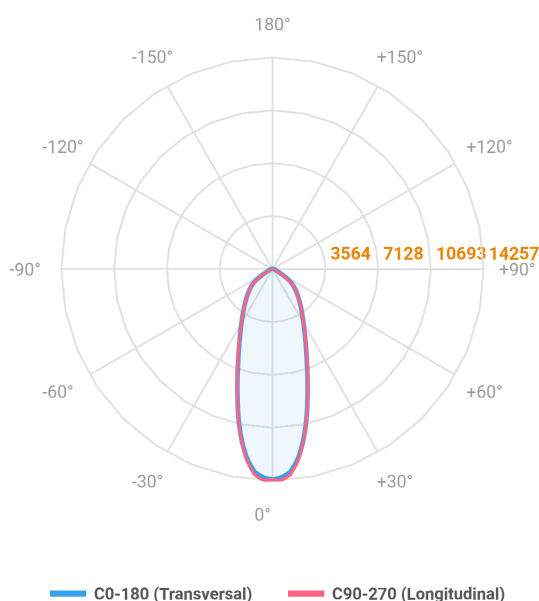

REF.: MAJORIS-2_MODULOS-X-PJ-X-DC30-80-LUMINAMAX-1-40-80-162X475-(OPÇÕESPBE)

A = 50mm | B = 162mm | C = 475mm

Projeter, 80W 4000K IRC>80. Corpo em alumínio. Acabamento branco, preto ou especial. Controle óptico principal através de lente facho 30°. Luminária grau de proteção IP-30. Driver corrente constante Liga/Desliga, Triac, 1-10V ou Dali (consultar condições). Tensão de trabalho 220V ou Bivolt.

Aplicação	Ambiente interno
Instalação	Projeter
Altura	50
Largura	162
Comprimento	475
IP	30
Corpo	Alumínio
Cor	Branca, Preta ou Especial
Ótica principal	Lente
Potência	80W
Fluxo Luminária	12328lm
Intensidade	14204cd
Eficácia	154lm/W
Facho	30°
CCT	4000K
IRC	>80
Tensão	220V ou Bivolt
Dimerização	Liga/Desliga, Dali, 0-10 ou Triac
Garantia	5 anos
UGR	Espaçamento 1m (4H/8H) - <25/<24
Tipo de LED	Luminamax
Vida útil	50.000 (ta<25°C)
Eficácia do LED	201lm/W
Fluxo Luminoso do LED	14637,6lm
Potência do LED	72,94W