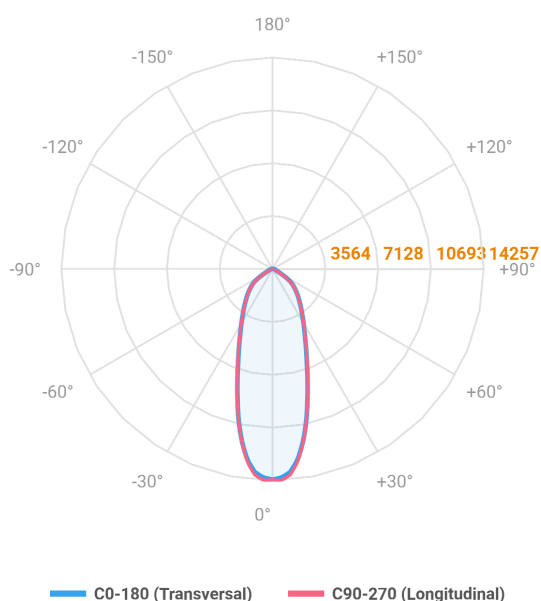

REF.: MAJORIS-2\_MODULOS-X-PJ-X-DC30-80-LUMINAMAX-1-40-80-162X475-(OPÇÕESPBE)

**A = 50mm | B = 162mm | C = 475mm**

**IMPORTANTE: ENSAIOS REALIZADOS A 25°C**

Aplicação	Ambiente interno
Instalação	Projektor
Altura	50
Largura	162
Comprimento	475
IP	30
Corpo	Alumínio
Cor	Branca, Preta ou Especial
Ótica principal	Lente
Potência	80W
Fluxo Luminária	12328lm
Intensidade	14204cd
Eficácia	154lm/W
Facho	30°
CCT	4000K
IRC	>80
Tensão	220V ou Bivolt
Dimerização	Liga/Desliga, Dali, 0-10 ou Triac
Garantia	5 anos
UGR	Espaçamento 1m (4H/8H) - <25/<24
Tipo de LED	Luminamax
Vida útil	50.000 (ta<25°C)
Eficácia do LED	201lm/W
Fluxo Luminoso do LED	14637,6lm
Potência do LED	72,94W