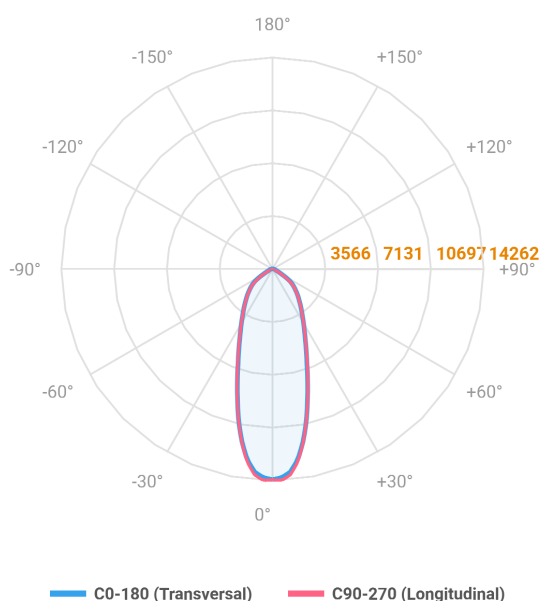

REF.: MAJORIS-2_MODULOS-X-PJ-X-DC30-80-LUMINAMAX-1-50-80-162X475-(OPÇÕESPBE)

A = 50mm | B = 162mm | C = 475mm

IMPORTANTE: ENSAIOS REALIZADOS A 25°C

Aplicação	Ambiente interno
Instalação	Projektor
Altura	50
Largura	162
Comprimento	475
IP	30
Corpo	Alumínio
Cor	Branca, Preta ou Especial
Ótica principal	Lente
Potência	80W
Fluxo Luminária	12333lm
Intensidade	14210cd
Eficácia	154lm/W
Facho	30°
CCT	5000K
IRC	>80
Tensão	220V ou Bivolt
Dimerização	Liga/Desliga, Dali, 0-10 ou Triac
Garantia	5 anos
UGR	Espaçamento 1m (4H/8H) - <25/<24
Tipo de LED	Luminamax
Vida útil	50.000 (ta<25°C)
Eficácia do LED	201lm/W
Fluxo Luminoso do LED	14643,27lm
Potência do LED	72,94W