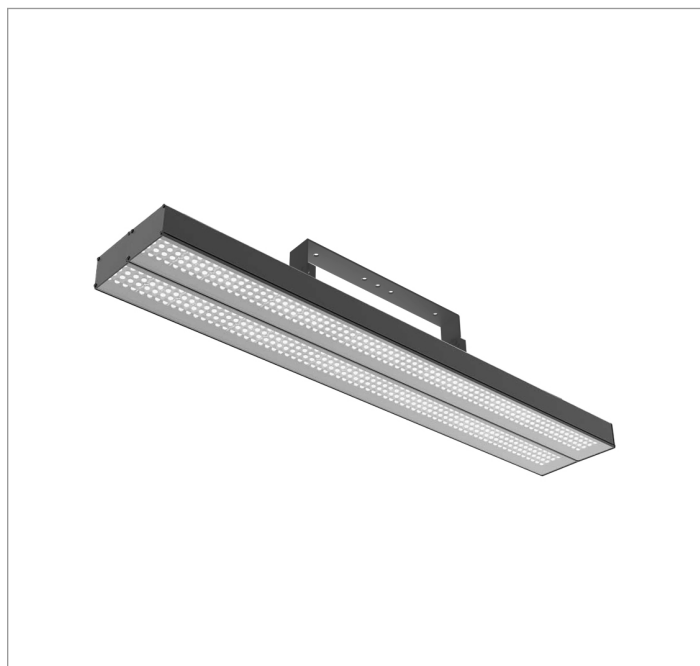

REF.: MAJORIS-2_MODULOS-X-PJ-X-DC30-80-LUMINAMAX-1-50-80-162X475-(OPÇÕESPBE)

A = 50mm | B = 162mm | C = 475mm

IMPORTANTE: ENSAIOS REALIZADOS A 25°C

| | |
|-----------------------|-----------------------------------|
| Aplicação | Ambiente interno |
| Instalação | Projektor |
| Altura | 50 |
| Largura | 162 |
| Comprimento | 475 |
| IP | 30 |
| Corpo | Alumínio |
| Cor | Branca, Preta ou Especial |
| Ótica principal | Lente |
| Potência | 80W |
| Fluxo Luminária | 12333lm |
| Intensidade | 14210cd |
| Eficácia | 154lm/W |
| Facho | 30° |
| CCT | 5000K |
| IRC | >80 |
| Tensão | 220V ou Bivolt |
| Dimerização | Liga/Desliga, Dali, 0-10 ou Triac |
| Garantia | 5 anos |
| UGR | Espaçamento 1m (4H/8H) - <25/<24 |
| Tipo de LED | Luminamax |
| Vida útil | 50.000 (ta<25°C) |
| Eficácia do LED | 201lm/W |
| Fluxo Luminoso do LED | 14643,27lm |
| Potência do LED | 72,94W |