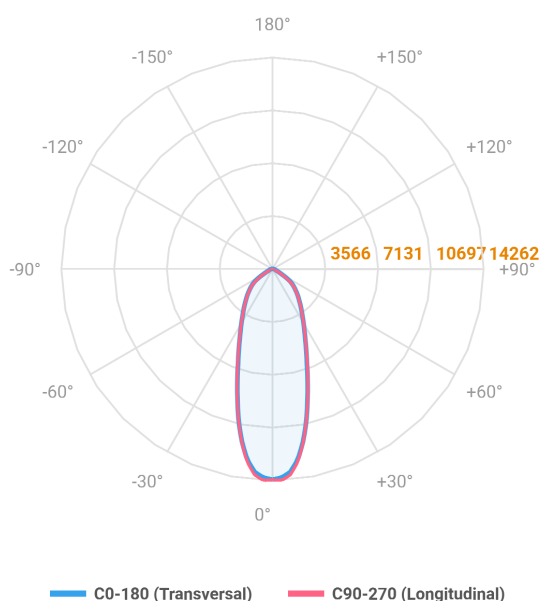

REF.: MAJORIS-2_MODULOS-X-PJ-X-DC30-80-LUMINAMAX-1-50-80-162X475-(OPÇÕESPBE)

A = 50mm | B = 162mm | C = 475mm

IMPORTANTE: ENSAIOS REALIZADOS A 25°C

| | |
|-----------------------|-----------------------------------|
| Aplicação | Ambiente interno |
| Instalação | Projektor |
| Altura | 50 |
| Largura | 162 |
| Comprimento | 475 |
| IP | 30 |
| Corpo | Alumínio |
| Cor | Branca, Preta ou Especial |
| Ótica principal | Lente |
| Potência | 80W |
| Fluxo Luminária | 12333lm |
| Intensidade | 14210cd |
| Eficácia | 154lm/W |
| Facho | 30° |
| CCT | 5000K |
| IRC | >80 |
| Tensão | 220V ou Bivolt |
| Dimerização | Liga/Desliga, Dali, 0-10 ou Triac |
| Garantia | 5 anos |
| UGR | Espaçamento 1m (4H/8H) - <25/<24 |
| Tipo de LED | Luminamax |
| Vida útil | 50.000 (ta<25°C) |
| Eficácia do LED | 201lm/W |
| Fluxo Luminoso do LED | 14643,27lm |
| Potência do LED | 72,94W |