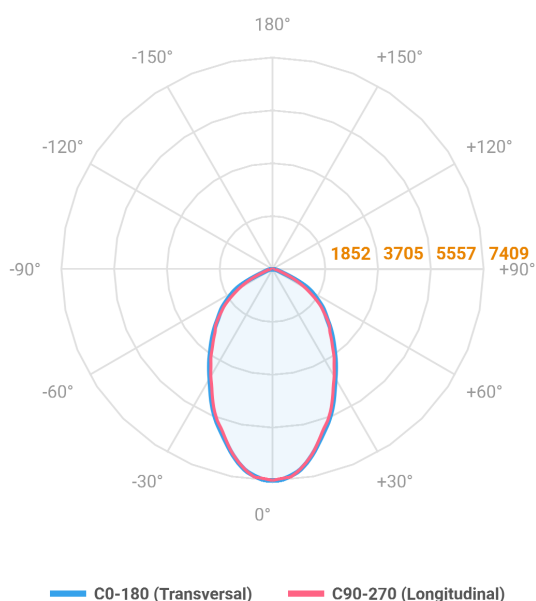

MAJORIS 2_MODULOS PROJETOR 162X700 FACHO 60° 120W LUMINACHROMA-1 2700K IRC95 (OPÇÕESPBE)

datasheet gerado em
22-06-26

REF.: MAJORIS-2_MODULOS-X-PJ-X-DC60-120-LUMINACHROMA-1-27-95-162X700-(OPÇÕESPBE)

A = 50mm | B = 162mm | C = 700mm

IMPORTANTE: ENSAIOS REALIZADOS A 25°C

Aplicação	Ambiente interno
Instalação	Projektor
Altura	50
Largura	162
Comprimento	700
IP	30
Corpo	Alumínio
Cor	Branca, Preta ou Especial
Ótica principal	Lente
Potência	120W
Fluxo Luminária	12292lm
Intensidade	7409cd
Eficácia	102lm/W
Facho	60°
CCT	2700K
IRC	>95
Tensão	220V ou Bivolt
Dimerização	Liga/Desliga, Dali, 0-10 ou Triac
Garantia	5 anos
UGR	Espaçamento 1m (4H/8H) - <26/<25
Tipo de LED	Luminachroma
Vida útil	50.000 (ta<25°C)
Eficácia do LED	137lm/W
Fluxo Luminoso do LED	14963,79lm
Potência do LED	109,4W