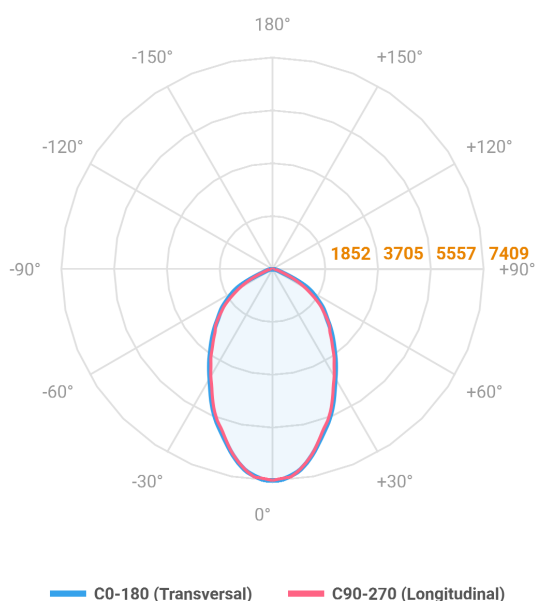

MAJORIS 2_MODULOS PROJETOR 162X700 FACHO 60° 120W LUMINACHROMA-1 2700K IRC95 (OPÇÕESPBE)

datasheet gerado em
06-05-26

REF.: MAJORIS-2_MODULOS-X-PJ-X-DC60-120-LUMINACHROMA-1-27-95-162X700-(OPÇÕESPBE)

A = 50mm | B = 162mm | C = 700mm

Projektor, 120W 2700K IRC>95. Corpo em alumínio. Acabamento branco, preto ou especial. Controle óptico principal através de lente facho 60°. Luminária grau de proteção IP-30. Driver corrente constante Liga/Desliga, Triac, 1-10V ou Dali (consultar condições). Tensão de trabalho 220V ou Bivolt.

Aplicação	Ambiente interno
Instalação	Projektor
Altura	50
Largura	162
Comprimento	700
IP	30
Corpo	Alumínio
Cor	Branca, Preta ou Especial
Ótica principal	Lente
Potência	120W
Fluxo Luminária	12292lm
Intensidade	7409cd
Eficácia	102lm/W
Facho	60°
CCT	2700K
IRC	>95
Tensão	220V ou Bivolt
Dimerização	Liga/Desliga, Dali, 0-10 ou Triac
Garantia	5 anos
UGR	Espaçamento 1m (4H/8H) - <26/<25
Tipo de LED	Luminachroma
Vida útil	50.000 (ta<25°C)
Eficácia do LED	137lm/W
Fluxo Luminoso do LED	14963,79lm
Potência do LED	109,4W