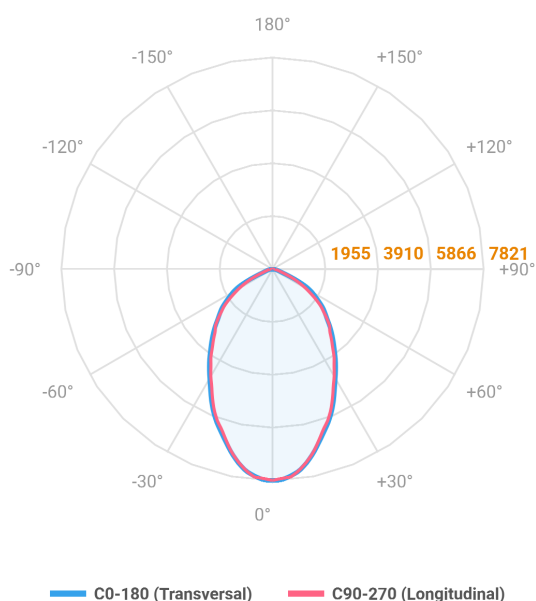

MAJORIS 2_MODULOS PROJETOR 162X700 FACHO 60° 120W LUMINACHROMA-1 3000K IRC95 (OPÇÕESPBE)

datasheet gerado em
22-06-26

REF.: MAJORIS-2_MODULOS-X-PJ-X-DC60-120-LUMINACHROMA-1-30-95-162X700-(OPÇÕESPBE)

A = 50mm | B = 162mm | C = 700mm

IMPORTANTE: ENSAIOS REALIZADOS A 25°C

Aplicação	Ambiente interno
Instalação	Projektor
Altura	50
Largura	162
Comprimento	700
IP	30
Corpo	Alumínio
Cor	Branca, Preta ou Especial
Ótica principal	Lente
Potência	120W
Fluxo Luminária	12975lm
Intensidade	7821cd
Eficácia	108lm/W
Facho	60°
CCT	3000K
IRC	>95
Tensão	220V ou Bivolt
Dimerização	Liga/Desliga, Dali, 0-10 ou Triac
Garantia	5 anos
UGR	Espaçamento 1m (4H/8H) - <26/<25
Tipo de LED	Luminachroma
Vida útil	50.000 (ta<25°C)
Eficácia do LED	144lm/W
Fluxo Luminoso do LED	15795,1lm
Potência do LED	109,4W