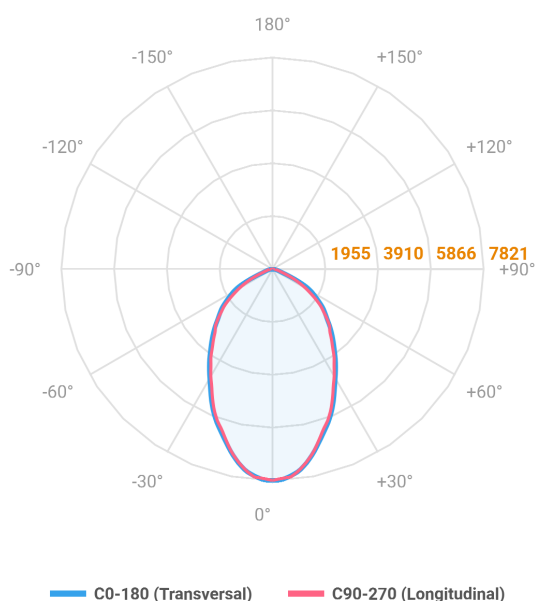

# MAJORIS 2\_MODULOS PROJETOR 162X700 FACHO 60° 120W LUMINACHROMA-1 3000K IRC95 (OPÇÕESPBE)

datasheet gerado em  
06-05-26

REF.: MAJORIS-2\_MODULOS-X-PJ-X-DC60-120-LUMINACHROMA-1-30-95-162X700-(OPÇÕESPBE)

A = 50mm | B = 162mm | C = 700mm

Projektor, 120W 3000K IRC>95. Corpo em alumínio. Acabamento branco, preto ou especial. Controle óptico principal através de lente facho 60°. Luminária grau de proteção IP-30. Driver corrente constante Liga/Desliga, Triac, 1-10V ou Dali (consultar condições). Tensão de trabalho 220V ou Bivolt.

Aplicação	Ambiente interno
Instalação	Projektor
Altura	50
Largura	162
Comprimento	700
IP	30
Corpo	Alumínio
Cor	Branca, Preta ou Especial
Ótica principal	Lente
Potência	120W
Fluxo Luminária	12975lm
Intensidade	7821cd
Eficácia	108lm/W
Facho	60°
CCT	3000K
IRC	>95
Tensão	220V ou Bivolt
Dimerização	Liga/Desliga, Dali, 0-10 ou Triac
Garantia	5 anos
UGR	Espaçamento 1m (4H/8H) - <26/<25
Tipo de LED	Luminachroma
Vida útil	50.000 (ta<25°C)
Eficácia do LED	144lm/W
Fluxo Luminoso do LED	15795,1lm
Potência do LED	109,4W