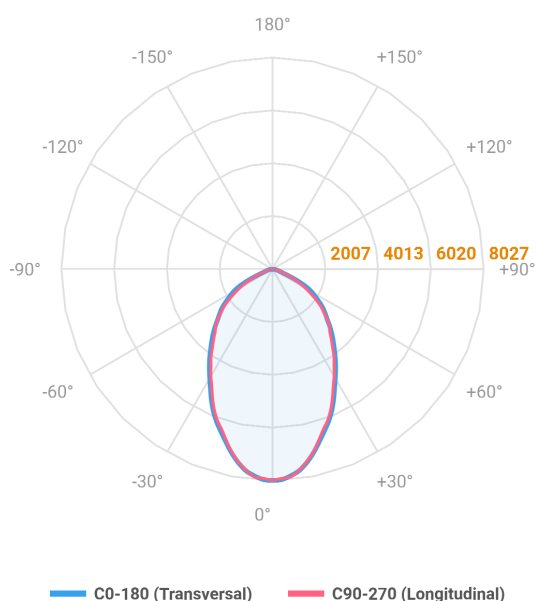

MAJORIS 2_MODULOS PROJETOR 162X700 FACHO 60° 120W LUMINACHROMA-1 4000K IRC95 (OPÇÕESPBE)

datasheet gerado em
06-05-26

REF.: MAJORIS-2_MODULOS-X-PJ-X-DC60-120-LUMINACHROMA-1-40-95-162X700-(OPÇÕESPBE)

A = 50mm | B = 162mm | C = 700mm

Projektor, 120W 4000K IRC>95. Corpo em alumínio. Acabamento branco, preto ou especial. Controle óptico principal através de lente facho 60°. Luminária grau de proteção IP-30. Driver corrente constante Liga/Desliga, Triac, 1-10V ou Dali (consultar condições). Tensão de trabalho 220V ou Bivolt.

Aplicação	Ambiente interno
Instalação	Projektor
Altura	50
Largura	162
Comprimento	700
IP	30
Corpo	Alumínio
Cor	Branca, Preta ou Especial
Ótica principal	Lente
Potência	120W
Fluxo Luminária	13317lm
Intensidade	8026cd
Eficácia	111lm/W
Facho	60°
CCT	4000K
IRC	>95
Tensão	220V ou Bivolt
Dimerização	Liga/Desliga, Dali, 0-10 ou Triac
Garantia	5 anos
UGR	Espaçamento 1m (4H/8H) - <26/<25
Tipo de LED	Luminachroma
Vida útil	50.000 (ta<25°C)
Eficácia do LED	148lm/W
Fluxo Luminoso do LED	16210,8lm
Potência do LED	109,4W