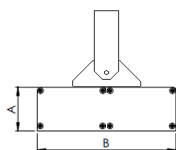

MAJORIS 2_MODULOS PROJETOR 162X700 FACHO 60° 120W LUMINACHROMA-1 4000K IRC95 (OPÇÕESPBE)

datasheet gerado em
06-05-26

REF.: MAJORIS-2_MODULOS-X-PJ-X-DC60-120-LUMINACHROMA-1-40-95-162X700-(OPÇÕESPBE)

A = 50mm | B = 162mm | C = 700mm

Projektor, 120W 4000K IRC>95. Corpo em alumínio. Acabamento branco, preto ou especial. Controle óptico principal através de lente facho 60°. Luminária grau de proteção IP-30. Driver corrente constante Liga/Desliga, Triac, 1-10V ou Dali (consultar condições). Tensão de trabalho 220V ou Bivolt.

Aplicação	Ambiente interno
Instalação	Projektor
Altura	50
Largura	162
Comprimento	700
IP	30
Corpo	Alumínio
Cor	Branca, Preta ou Especial
Ótica principal	Lente
Potência	120W
Fluxo Luminária	13317lm
Intensidade	8026cd
Eficácia	111lm/W
Facho	60°
CCT	4000K
IRC	>95
Tensão	220V ou Bivolt
Dimerização	Liga/Desliga, Dali, 0-10 ou Triac
Garantia	5 anos
UGR	Espaçamento 1m (4H/8H) - <26/<25
Tipo de LED	Luminachroma
Vida útil	50.000 (ta<25°C)
Eficácia do LED	148lm/W
Fluxo Luminoso do LED	16210,8lm
Potência do LED	109,4W

IMPORTANTE: ENSAIOS REALIZADOS A 25°C