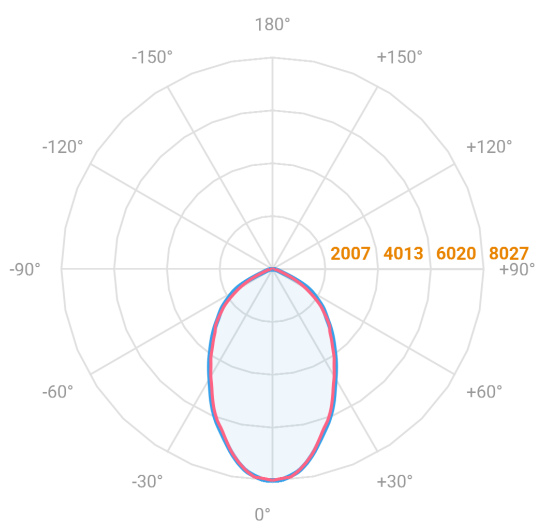

MAJORIS 2_MODULOS PROJETOR 162X700 FACHO 60° 120W LUMINACHROMA-1 4000K IRC95 (OPÇÕESPBE)

datasheet gerado em
22-06-26

REF.: MAJORIS-2_MODULOS-X-PJ-X-DC60-120-LUMINACHROMA-1-40-95-162X700-(OPÇÕESPBE)

A = 50mm | B = 162mm | C = 700mm

— C0-180 (Transversal) — C90-270 (Longitudinal)

IMPORTANTE: ENSAIOS REALIZADOS A 25°C

Aplicação	Ambiente interno
Instalação	Projektor
Altura	50
Largura	162
Comprimento	700
IP	30
Corpo	Alumínio
Cor	Branca, Preta ou Especial
Ótica principal	Lente
Potência	120W
Fluxo Luminária	13317lm
Intensidade	8026cd
Eficácia	111lm/W
Facho	60°
CCT	4000K
IRC	>95
Tensão	220V ou Bivolt
Dimerização	Liga/Desliga, Dali, 0-10 ou Triac
Garantia	5 anos
UGR	Espaçamento 1m (4H/8H) - <26/<25
Tipo de LED	Luminachroma
Vida útil	50.000 (ta<25°C)
Eficácia do LED	148lm/W
Fluxo Luminoso do LED	16210,8lm
Potência do LED	109,4W