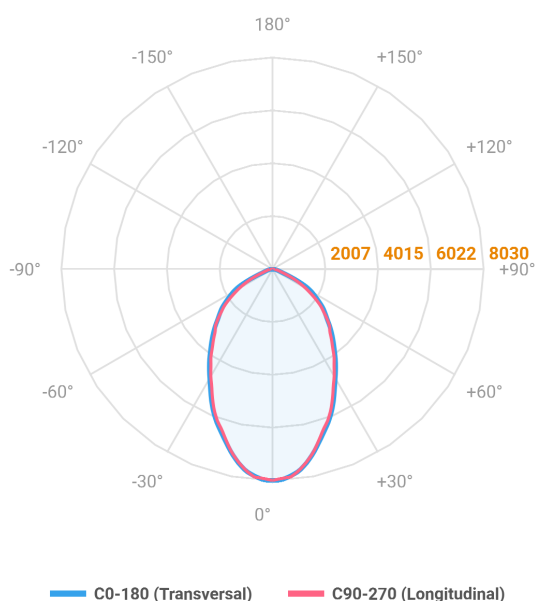

MAJORIS 2_MODULOS PROJETOR 162X700 FACHO 60° 120W LUMINACHROMA-1 5000K IRC95 (OPÇÕESPBE)

datasheet gerado em
22-06-26

REF.: MAJORIS-2_MODULOS-X-PJ-X-DC60-120-LUMINACHROMA-1-50-95-162X700-(OPÇÕESPBE)

A = 50mm | B = 162mm | C = 700mm

IMPORTANTE: ENSAIOS REALIZADOS A 25°C

Aplicação	Ambiente interno
Instalação	Projektor
Altura	50
Largura	162
Comprimento	700
IP	30
Corpo	Alumínio
Cor	Branca, Preta ou Especial
Ótica principal	Lente
Potência	120W
Fluxo Luminária	13322lm
Intensidade	8029cd
Eficácia	111lm/W
Facho	60°
CCT	5000K
IRC	>95
Tensão	220V ou Bivolt
Dimerização	Liga/Desliga, Dali, 0-10 ou Triac
Garantia	5 anos
UGR	Espaçamento 1m (4H/8H) - <26/<25
Tipo de LED	Luminachroma
Vida útil	50.000 (ta<25°C)
Eficácia do LED	148lm/W
Fluxo Luminoso do LED	16217,04lm
Potência do LED	109,4W