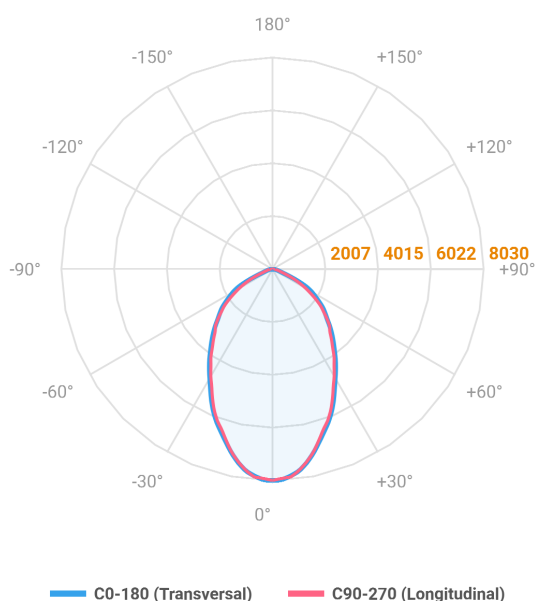

MAJORIS 2_MODULOS PROJETOR 162X700 FACHO 60° 120W LUMINACHROMA-1 5000K IRC95 (OPÇÕESPBE)

datasheet gerado em
06-05-26

REF.: MAJORIS-2_MODULOS-X-PJ-X-DC60-120-LUMINACHROMA-1-50-95-162X700-(OPÇÕESPBE)

A = 50mm | B = 162mm | C = 700mm

Projektor, 120W 5000K IRC>95. Corpo em alumínio. Acabamento branco, preto ou especial. Controle óptico principal através de lente facho 60°. Luminária grau de proteção IP-30. Driver corrente constante Liga/Desliga, Triac, 1-10V ou Dali (consultar condições). Tensão de trabalho 220V ou Bivolt.

Aplicação	Ambiente interno
Instalação	Projektor
Altura	50
Largura	162
Comprimento	700
IP	30
Corpo	Alumínio
Cor	Branca, Preta ou Especial
Ótica principal	Lente
Potência	120W
Fluxo Luminária	13322lm
Intensidade	8029cd
Eficácia	111lm/W
Facho	60°
CCT	5000K
IRC	>95
Tensão	220V ou Bivolt
Dimerização	Liga/Desliga, Dali, 0-10 ou Triac
Garantia	5 anos
UGR	Espaçamento 1m (4H/8H) - <26/<25
Tipo de LED	Luminachroma
Vida útil	50.000 (ta<25°C)
Eficácia do LED	148lm/W
Fluxo Luminoso do LED	16217,04lm
Potência do LED	109,4W