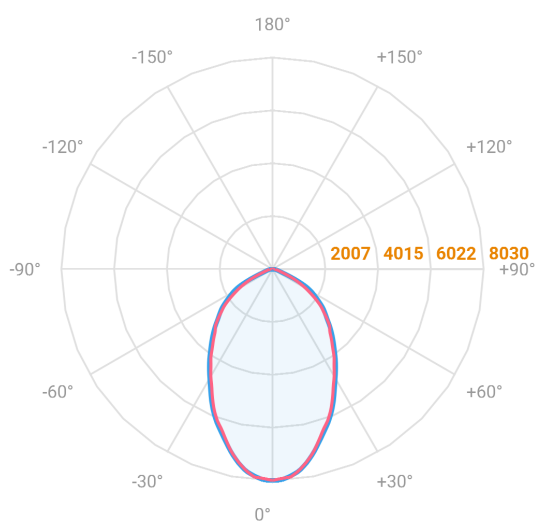

# MAJORIS 2\_MODULOS PROJETOR 162X700 FACHO 60° 120W LUMINACHROMA-1 5000K IRC95 (OPÇÕESPBE)

datasheet gerado em  
22-06-26

REF.: MAJORIS-2\_MODULOS-X-PJ-X-DC60-120-LUMINACHROMA-1-50-95-162X700-(OPÇÕESPBE)

A = 50mm | B = 162mm | C = 700mm

IMPORTANTE: ENSAIOS REALIZADOS A 25°C

Aplicação	Ambiente interno
Instalação	Projektor
Altura	50
Largura	162
Comprimento	700
IP	30
Corpo	Alumínio
Cor	Branca, Preta ou Especial
Ótica principal	Lente
Potência	120W
Fluxo Luminária	13322lm
Intensidade	8029cd
Eficácia	111lm/W
Facho	60°
CCT	5000K
IRC	>95
Tensão	220V ou Bivolt
Dimerização	Liga/Desliga, Dali, 0-10 ou Triac
Garantia	5 anos
UGR	Espaçamento 1m (4H/8H) - <26/<25
Tipo de LED	Luminachroma
Vida útil	50.000 (ta<25°C)
Eficácia do LED	148lm/W
Fluxo Luminoso do LED	16217,04lm
Potência do LED	109,4W