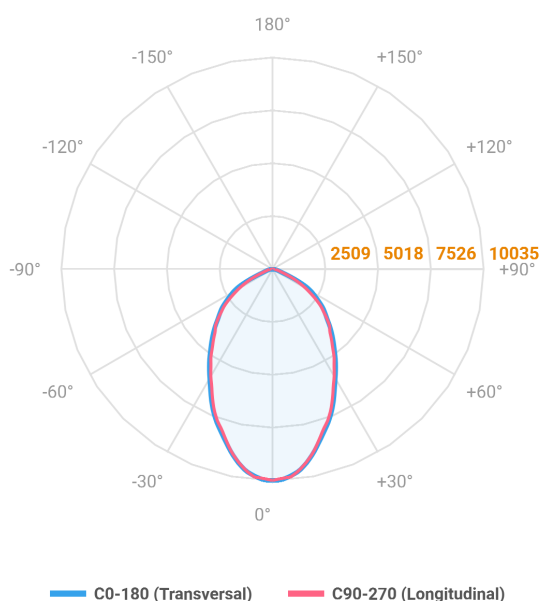

REF.: MAJORIS-2_MODULOS-X-PJ-X-DC60-120-LUMINAMAX-1-27-80-162X700-(OPÇÕESPBE)

A = 50mm | B = 162mm | C = 700mm

Projeter, 120W 2700K IRC>80. Corpo em alumínio. Acabamento branco, preto ou especial. Controle óptico principal através de lente facho 60°. Luminária grau de proteção IP-30. Driver corrente constante Liga/Desliga, Triac, 1-10V ou Dali (consultar condições). Tensão de trabalho 220V ou Bivolt.

Aplicação	Ambiente interno
Instalação	Projeter
Altura	50
Largura	162
Comprimento	700
IP	30
Corpo	Alumínio
Cor	Branca, Preta ou Especial
Ótica principal	Lente
Potência	120W
Fluxo Luminária	16649lm
Intensidade	10035cd
Eficácia	139lm/W
Facho	60°
CCT	2700K
IRC	>80
Tensão	220V ou Bivolt
Dimerização	Liga/Desliga, Dali, 0-10 ou Triac
Garantia	5 anos
UGR	Espaçamento 1m (4H/8H) - <27/<26
Tipo de LED	Luminamax
Vida útil	50.000 (ta<25°C)
Eficácia do LED	185lm/W
Fluxo Luminoso do LED	20267,41lm
Potência do LED	109,4W