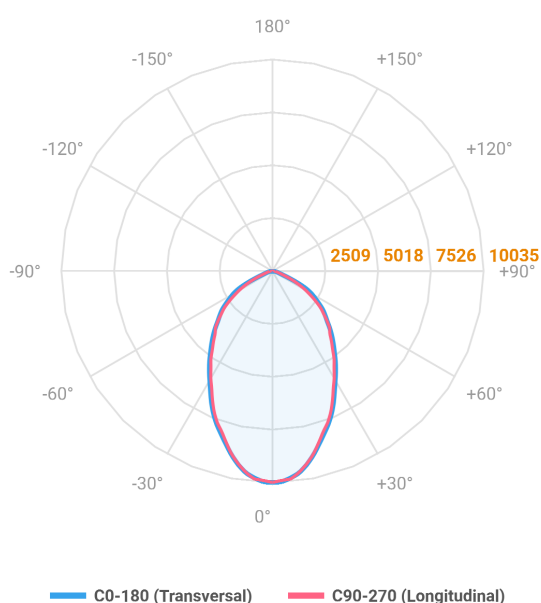

REF.: MAJORIS-2_MODULOS-X-PJ-X-DC60-120-LUMINAMAX-1-27-80-162X700-(OPÇÕESPBE)

A = 50mm | B = 162mm | C = 700mm

IMPORTANTE: ENSAIOS REALIZADOS A 25°C

Aplicação	Ambiente interno
Instalação	Projektor
Altura	50
Largura	162
Comprimento	700
IP	30
Corpo	Alumínio
Cor	Branca, Preta ou Especial
Ótica principal	Lente
Potência	120W
Fluxo Luminária	16649lm
Intensidade	10035cd
Eficácia	139lm/W
Facho	60°
CCT	2700K
IRC	>80
Tensão	220V ou Bivolt
Dimerização	Liga/Desliga, Dali, 0-10 ou Triac
Garantia	5 anos
UGR	Espaçamento 1m (4H/8H) - <27/<26
Tipo de LED	Luminamax
Vida útil	50.000 (ta<25°C)
Eficácia do LED	185lm/W
Fluxo Luminoso do LED	20267,41lm
Potência do LED	109,4W