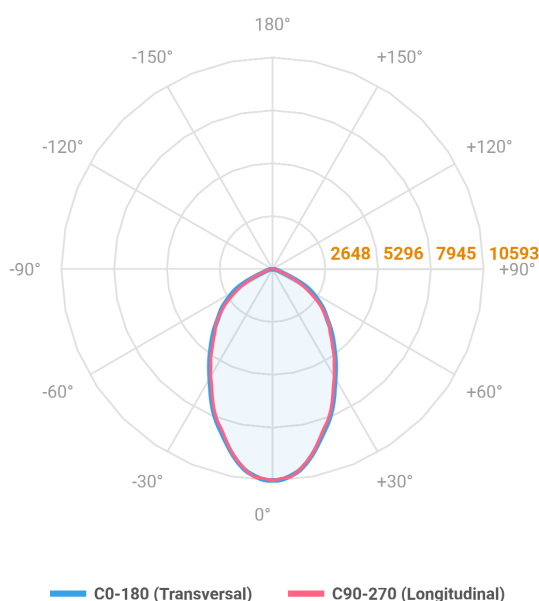

REF.: MAJORIS-2\_MODULOS-X-PJ-X-DC60-120-LUMINAMAX-1-30-80-162X700-(OPÇÕESPBE)

**A = 50mm | B = 162mm | C = 700mm**

Projektor, 120W 3000K IRC>80. Corpo em alumínio. Acabamento branco, preto ou especial. Controle óptico principal através de lente facho 60°. Luminária grau de proteção IP-30. Driver corrente constante Liga/Desliga, Triac, 1-10V ou Dali (consultar condições). Tensão de trabalho 220V ou Bivolt.

Aplicação	Ambiente interno
Instalação	Projektor
Altura	50
Largura	162
Comprimento	700
IP	30
Corpo	Alumínio
Cor	Branca, Preta ou Especial
Ótica principal	Lente
Potência	120W
Fluxo Luminária	17574lm
Intensidade	10592cd
Eficácia	146lm/W
Facho	60°
CCT	3000K
IRC	>80
Tensão	220V ou Bivolt
Dimerização	Liga/Desliga, Dali, 0-10 ou Triac
Garantia	5 anos
UGR	Espaçamento 1m (4H/8H) - <27/<26
Tipo de LED	Luminamax
Vida útil	50.000 (ta<25°C)
Eficácia do LED	196lm/W
Fluxo Luminoso do LED	21393,37lm
Potência do LED	109,4W