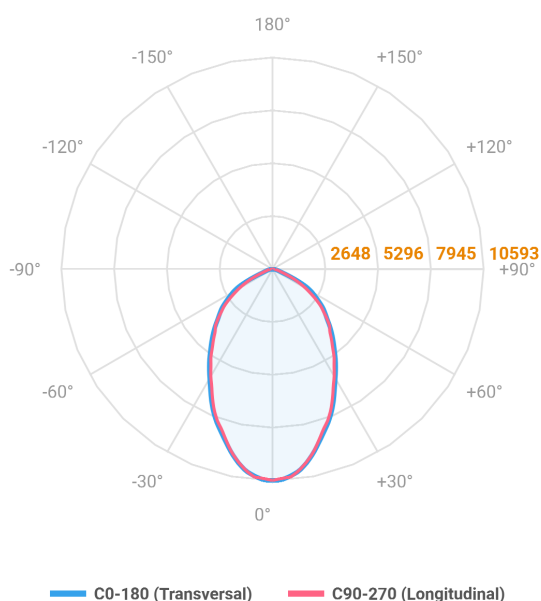

REF.: MAJORIS-2_MODULOS-X-PJ-X-DC60-120-LUMINAMAX-1-30-80-162X700-(OPÇÕESPBE)

A = 50mm | B = 162mm | C = 700mm

IMPORTANTE: ENSAIOS REALIZADOS A 25°C

Aplicação	Ambiente interno
Instalação	Projektor
Altura	50
Largura	162
Comprimento	700
IP	30
Corpo	Alumínio
Cor	Branca, Preta ou Especial
Ótica principal	Lente
Potência	120W
Fluxo Luminária	17574lm
Intensidade	10592cd
Eficácia	146lm/W
Facho	60°
CCT	3000K
IRC	>80
Tensão	220V ou Bivolt
Dimerização	Liga/Desliga, Dali, 0-10 ou Triac
Garantia	5 anos
UGR	Espaçamento 1m (4H/8H) - <27/<26
Tipo de LED	Luminamax
Vida útil	50.000 (ta<25°C)
Eficácia do LED	196lm/W
Fluxo Luminoso do LED	21393,37lm
Potência do LED	109,4W