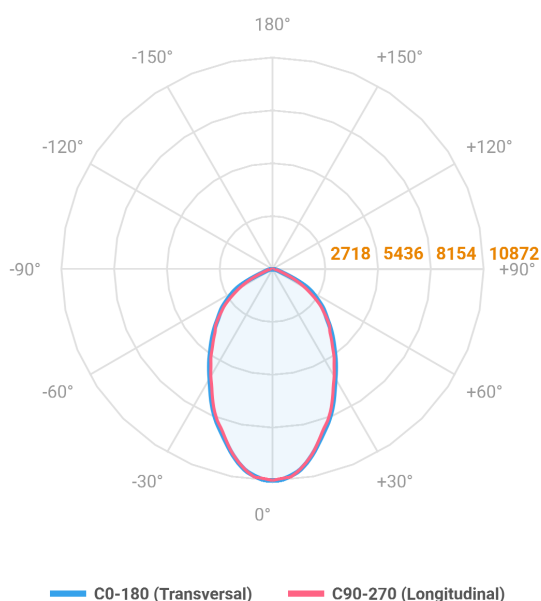

REF.: MAJORIS-2_MODULOS-X-PJ-X-DC60-120-LUMINAMAX-1-40-80-162X700-(OPÇÕESPBE)

A = 50mm | B = 162mm | C = 700mm

Projeter, 120W 4000K IRC>80. Corpo em alumínio. Acabamento branco, preto ou especial. Controle óptico principal através de lente facho 60°. Luminária grau de proteção IP-30. Driver corrente constante Liga/Desliga, Triac, 1-10V ou Dali (consultar condições). Tensão de trabalho 220V ou Bivolt.

Aplicação	Ambiente interno
Instalação	Projeter
Altura	50
Largura	162
Comprimento	700
IP	30
Corpo	Alumínio
Cor	Branca, Preta ou Especial
Ótica principal	Lente
Potência	120W
Fluxo Luminária	18036lm
Intensidade	10871cd
Eficácia	150lm/W
Facho	60°
CCT	4000K
IRC	>80
Tensão	220V ou Bivolt
Dimerização	Liga/Desliga, Dali, 0-10 ou Triac
Garantia	5 anos
UGR	Espaçamento 1m (4H/8H) - <27/<26
Tipo de LED	Luminamax
Vida útil	50.000 (ta<25°C)
Eficácia do LED	201lm/W
Fluxo Luminoso do LED	21956,4lm
Potência do LED	109,4W