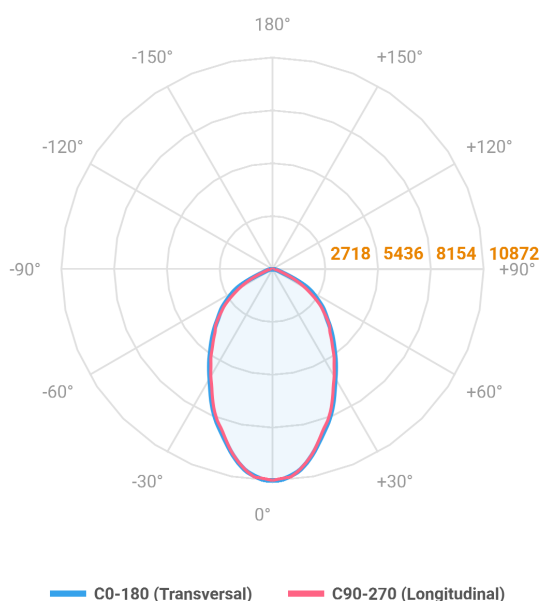

REF.: MAJORIS-2_MODULOS-X-PJ-X-DC60-120-LUMINAMAX-1-40-80-162X700-(OPÇÕESPBE)

A = 50mm | B = 162mm | C = 700mm

IMPORTANTE: ENSAIOS REALIZADOS A 25°C

Aplicação	Ambiente interno
Instalação	Projektor
Altura	50
Largura	162
Comprimento	700
IP	30
Corpo	Alumínio
Cor	Branca, Preta ou Especial
Ótica principal	Lente
Potência	120W
Fluxo Luminária	18036lm
Intensidade	10871cd
Eficácia	150lm/W
Facho	60°
CCT	4000K
IRC	>80
Tensão	220V ou Bivolt
Dimerização	Liga/Desliga, Dali, 0-10 ou Triac
Garantia	5 anos
UGR	Espaçamento 1m (4H/8H) - <27/<26
Tipo de LED	Luminamax
Vida útil	50.000 (ta<25°C)
Eficácia do LED	201lm/W
Fluxo Luminoso do LED	21956,4lm
Potência do LED	109,4W