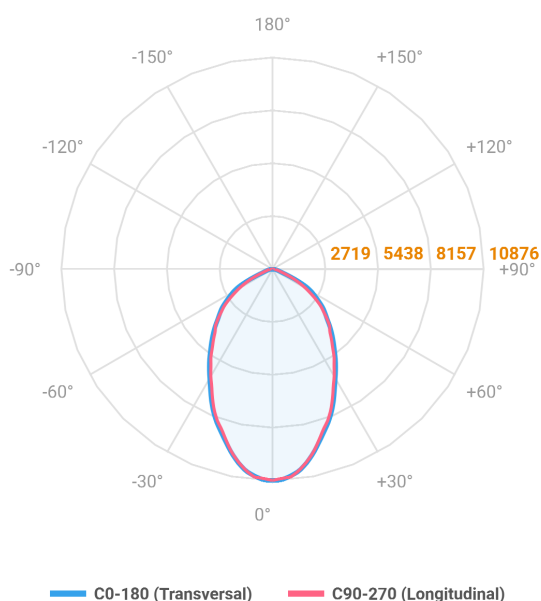

REF.: MAJORIS-2\_MODULOS-X-PJ-X-DC60-120-LUMINAMAX-1-50-80-162X700-(OPÇÕESPBE)

**A = 50mm | B = 162mm | C = 700mm**

Projektor, 120W 5000K IRC>80. Corpo em alumínio. Acabamento branco, preto ou especial. Controle óptico principal através de lente facho 60°. Luminária grau de proteção IP-30. Driver corrente constante Liga/Desliga, Triac, 1-10V ou Dali (consultar condições). Tensão de trabalho 220V ou Bivolt.

Aplicação	Ambiente interno
Instalação	Projektor
Altura	50
Largura	162
Comprimento	700
IP	30
Corpo	Alumínio
Cor	Branca, Preta ou Especial
Ótica principal	Lente
Potência	120W
Fluxo Luminária	18043lm
Intensidade	10875cd
Eficácia	150lm/W
Facho	60°
CCT	5000K
IRC	>80
Tensão	220V ou Bivolt
Dimerização	Liga/Desliga, Dali, 0-10 ou Triac
Garantia	5 anos
UGR	Espaçamento 1m (4H/8H) - <27/<26
Tipo de LED	Luminamax
Vida útil	50.000 (ta<25°C)
Eficácia do LED	201lm/W
Fluxo Luminoso do LED	21964,85lm
Potência do LED	109,4W