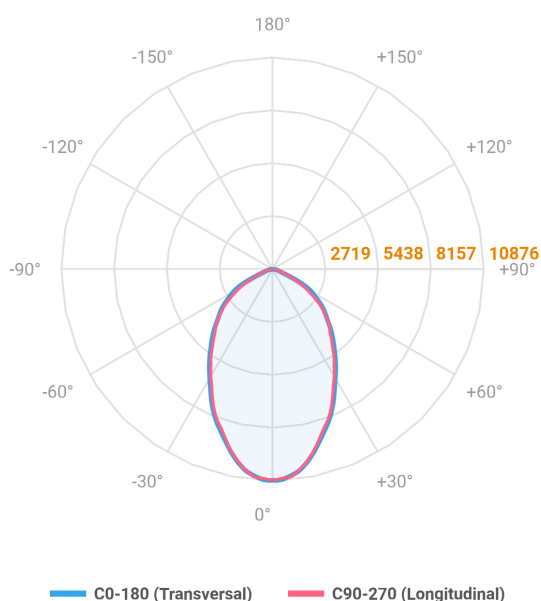

REF.: MAJORIS-2_MODULOS-X-PJ-X-DC60-120-LUMINAMAX-1-50-80-162X700-(OPÇÕESPBE)

A = 50mm | B = 162mm | C = 700mm

IMPORTANTE: ENSAIOS REALIZADOS A 25°C

Aplicação	Ambiente interno
Instalação	Projektor
Altura	50
Largura	162
Comprimento	700
IP	30
Corpo	Alumínio
Cor	Branca, Preta ou Especial
Ótica principal	Lente
Potência	120W
Fluxo Luminária	18043lm
Intensidade	10875cd
Eficácia	150lm/W
Facho	60°
CCT	5000K
IRC	>80
Tensão	220V ou Bivolt
Dimerização	Liga/Desliga, Dali, 0-10 ou Triac
Garantia	5 anos
UGR	Espaçamento 1m (4H/8H) - <27/<26
Tipo de LED	Luminamax
Vida útil	50.000 (ta<25°C)
Eficácia do LED	201lm/W
Fluxo Luminoso do LED	21964,85lm
Potência do LED	109,4W