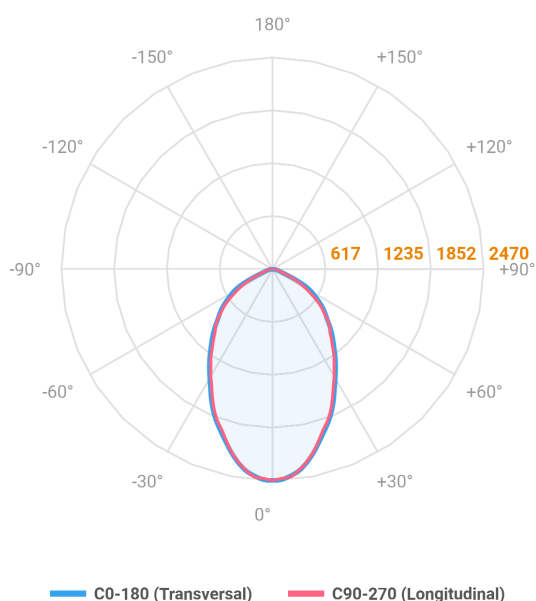

# MAJORIS 2\_MODULOS PROJETOR 162X300 FACHO 60° 40W LUMINACHROMA-1 2700K IRC95 (OPÇÕESPBE)

datasheet gerado em  
22-06-26

REF.: MAJORIS-2\_MODULOS-X-PJ-X-DC60-40-LUMINACHROMA-1-27-95-162X300-(OPÇÕESPBE)

A = 50mm | B = 162mm | C = 300mm

IMPORTANTE: ENSAIOS REALIZADOS A 25°C

Aplicação	Ambiente interno
Instalação	Projektor
Altura	50
Largura	162
Comprimento	300
IP	30
Corpo	Alumínio
Cor	Branca, Preta ou Especial
Ótica principal	Lente
Potência	40W
Fluxo Luminária	4097lm
Intensidade	2470cd
Eficácia	102lm/W
Facho	60°
CCT	2700K
IRC	>95
Tensão	220V ou Bivolt
Dimerização	Liga/Desliga, Dali, 0-10 ou Triac
Garantia	5 anos
UGR	Espaçamento 1m (4H/8H) - <26/<25
Tipo de LED	Luminachroma
Vida útil	50.000 (ta<25°C)
Eficácia do LED	137lm/W
Fluxo Luminoso do LED	4987,9lm
Potência do LED	36,47W