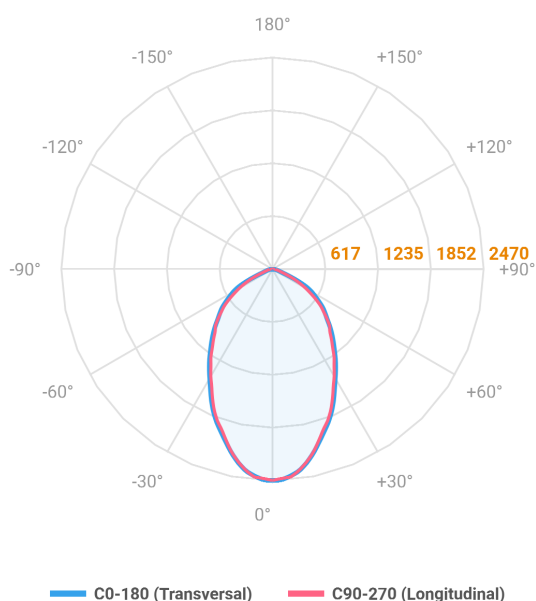

MAJORIS 2_MODULOS PROJETER 162X300 FACHO 60° 40W LUMINACHROMA-1 2700K IRC95 (OPÇÕESPBE)

datasheet gerado em
06-05-26

REF.: MAJORIS-2_MODULOS-X-PJ-X-DC60-40-LUMINACHROMA-1-27-95-162X300-(OPÇÕESPBE)

A = 50mm | B = 162mm | C = 300mm

Projeter, 40W 2700K IRC>95. Corpo em alumínio. Acabamento branco, preto ou especial. Controle óptico principal através de lente facho 60°. Luminária grau de proteção IP-30. Driver corrente constante Liga/Desliga, Triac, 1-10V ou Dali (consultar condições). Tensão de trabalho 220V ou Bivolt.

Aplicação	Ambiente interno
Instalação	Projeter
Altura	50
Largura	162
Comprimento	300
IP	30
Corpo	Alumínio
Cor	Branca, Preta ou Especial
Ótica principal	Lente
Potência	40W
Fluxo Luminária	4097lm
Intensidade	2470cd
Eficácia	102lm/W
Facho	60°
CCT	2700K
IRC	>95
Tensão	220V ou Bivolt
Dimerização	Liga/Desliga, Dali, 0-10 ou Triac
Garantia	5 anos
UGR	Espaçamento 1m (4H/8H) - <26/<25
Tipo de LED	Luminachroma
Vida útil	50.000 (ta<25°C)
Eficácia do LED	137lm/W
Fluxo Luminoso do LED	4987,9lm
Potência do LED	36,47W