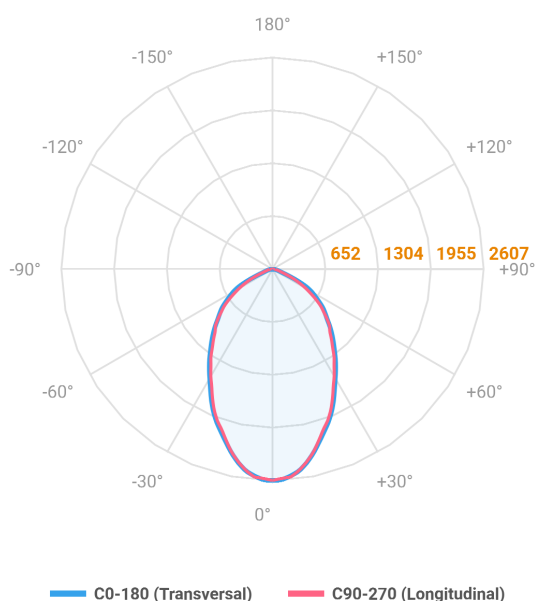

MAJORIS 2_MODULOS PROJETOR 162X300 FACHO 60° 40W LUMINACHROMA-1 3000K IRC95 (OPÇÕESPBE)

datasheet gerado em
06-05-26

REF.: MAJORIS-2_MODULOS-X-PJ-X-DC60-40-LUMINACHROMA-1-30-95-162X300-(OPÇÕESPBE)

A = 50mm | B = 162mm | C = 300mm

Projektor, 40W 3000K IRC>95. Corpo em alumínio. Acabamento branco, preto ou especial. Controle óptico principal através de lente facho 60°. Luminária grau de proteção IP-30. Driver corrente constante Liga/Desliga, Triac, 1-10V ou Dali (consultar condições). Tensão de trabalho 220V ou Bivolt.

Aplicação	Ambiente interno
Instalação	Projektor
Altura	50
Largura	162
Comprimento	300
IP	30
Corpo	Alumínio
Cor	Branca, Preta ou Especial
Ótica principal	Lente
Potência	40W
Fluxo Luminária	4325lm
Intensidade	2607cd
Eficácia	108lm/W
Facho	60°
CCT	3000K
IRC	>95
Tensão	220V ou Bivolt
Dimerização	Liga/Desliga, Dali, 0-10 ou Triac
Garantia	5 anos
UGR	Espaçamento 1m (4H/8H) - <26/<25
Tipo de LED	Luminachroma
Vida útil	50.000 (ta<25°C)
Eficácia do LED	144lm/W
Fluxo Luminoso do LED	5265,03lm
Potência do LED	36,47W