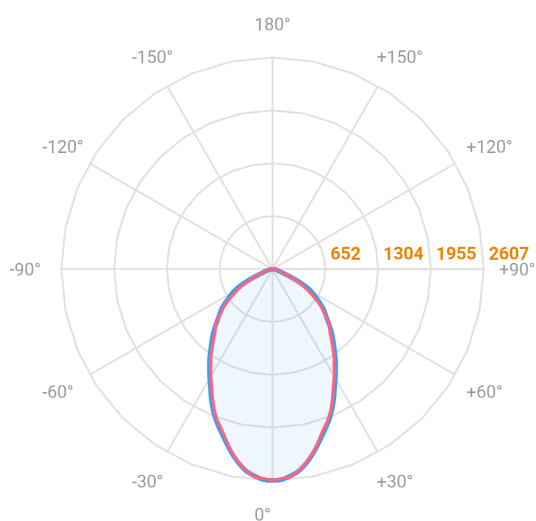

MAJORIS 2_MODULOS PROJETOR 162X300 FACHO 60° 40W LUMINACHROMA-1 3000K IRC95 (OPÇÕESPBE)

datasheet gerado em
22-06-26

REF.: MAJORIS-2_MODULOS-X-PJ-X-DC60-40-LUMINACHROMA-1-30-95-162X300-(OPÇÕESPBE)

A = 50mm | B = 162mm | C = 300mm

— C0-180 (Transversal) — C90-270 (Longitudinal)

IMPORTANTE: ENSAIOS REALIZADOS A 25°C

Aplicação	Ambiente interno
Instalação	Projektor
Altura	50
Largura	162
Comprimento	300
IP	30
Corpo	Alumínio
Cor	Branca, Preta ou Especial
Ótica principal	Lente
Potência	40W
Fluxo Luminária	4325lm
Intensidade	2607cd
Eficácia	108lm/W
Facho	60°
CCT	3000K
IRC	>95
Tensão	220V ou Bivolt
Dimerização	Liga/Desliga, Dali, 0-10 ou Triac
Garantia	5 anos
UGR	Espaçamento 1m (4H/8H) - <26/<25
Tipo de LED	Luminachroma
Vida útil	50.000 (ta<25°C)
Eficácia do LED	144lm/W
Fluxo Luminoso do LED	5265,03lm
Potência do LED	36,47W