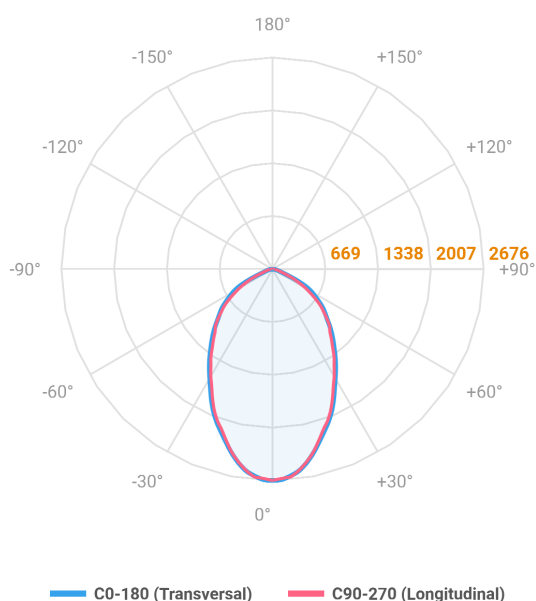

MAJORIS 2_MODULOS PROJETOR 162X300 FACHO 60° 40W LUMINACHROMA-1 4000K IRC95 (OPÇÕESPBE)

datasheet gerado em
06-05-26

REF.: MAJORIS-2_MODULOS-X-PJ-X-DC60-40-LUMINACHROMA-1-40-95-162X300-(OPÇÕESPBE)

A = 50mm | B = 162mm | C = 300mm

Projektor, 40W 4000K IRC>95. Corpo em alumínio. Acabamento branco, preto ou especial. Controle óptico principal através de lente facho 60°. Luminária grau de proteção IP-30. Driver corrente constante Liga/Desliga, Triac, 1-10V ou Dali (consultar condições). Tensão de trabalho 220V ou Bivolt.

Aplicação	Ambiente interno
Instalação	Projektor
Altura	50
Largura	162
Comprimento	300
IP	30
Corpo	Alumínio
Cor	Branca, Preta ou Especial
Ótica principal	Lente
Potência	40W
Fluxo Luminária	4439lm
Intensidade	2676cd
Eficácia	111lm/W
Facho	60°
CCT	4000K
IRC	>95
Tensão	220V ou Bivolt
Dimerização	Liga/Desliga, Dali, 0-10 ou Triac
Garantia	5 anos
UGR	Espaçamento 1m (4H/8H) - <26/<25
Tipo de LED	Luminachroma
Vida útil	50.000 (ta<25°C)
Eficácia do LED	148lm/W
Fluxo Luminoso do LED	5403,6lm
Potência do LED	36,47W