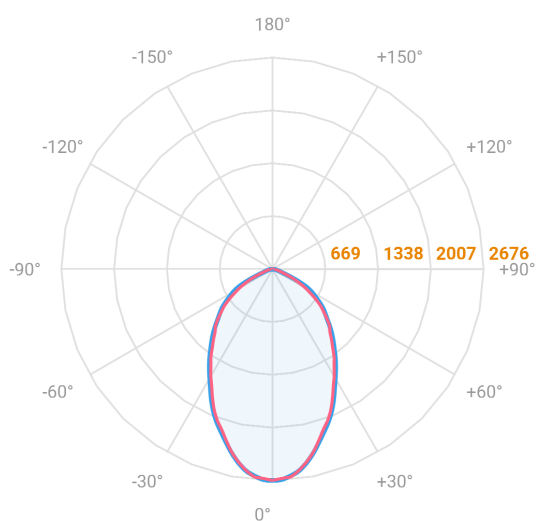

# MAJORIS 2\_MODULOS PROJETOR 162X300 FACHO 60° 40W LUMINACHROMA-1 4000K IRC95 (OPÇÕESPBE)

datasheet gerado em  
22-06-26

REF.: MAJORIS-2\_MODULOS-X-PJ-X-DC60-40-LUMINACHROMA-1-40-95-162X300-(OPÇÕESPBE)

A = 50mm | B = 162mm | C = 300mm

— C0-180 (Transversal) — C90-270 (Longitudinal)

Aplicação	Ambiente interno
Instalação	Projektor
Altura	50
Largura	162
Comprimento	300
IP	30
Corpo	Alumínio
Cor	Branca, Preta ou Especial
Ótica principal	Lente
Potência	40W
Fluxo Luminária	4439lm
Intensidade	2676cd
Eficácia	111lm/W
Facho	60°
CCT	4000K
IRC	>95
Tensão	220V ou Bivolt
Dimerização	Liga/Desliga, Dali, 0-10 ou Triac
Garantia	5 anos
UGR	Espaçamento 1m (4H/8H) - <26/<25
Tipo de LED	Luminachroma
Vida útil	50.000 (ta<25°C)
Eficácia do LED	148lm/W
Fluxo Luminoso do LED	5403,6lm
Potência do LED	36,47W