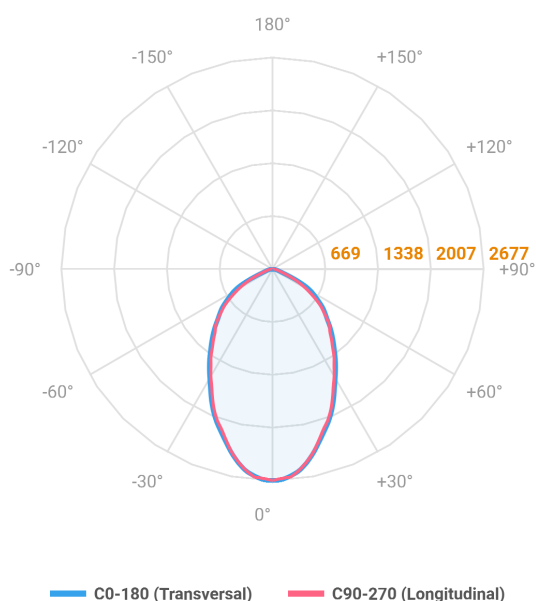

# MAJORIS 2\_MODULOS PROJETOR 162X300 FACHO 60° 40W LUMINACHROMA-1 5000K IRC95 (OPÇÕESPBE)

datasheet gerado em  
06-05-26

REF.: MAJORIS-2\_MODULOS-X-PJ-X-DC60-40-LUMINACHROMA-1-50-95-162X300-(OPÇÕESPBE)

A = 50mm | B = 162mm | C = 300mm

Projektor, 40W 5000K IRC>95. Corpo em alumínio. Acabamento branco, preto ou especial. Controle óptico principal através de lente facho 60°. Luminária grau de proteção IP-30. Driver corrente constante Liga/Desliga, Triac, 1-10V ou Dali (consultar condições). Tensão de trabalho 220V ou Bivolt.

Aplicação	Ambiente interno
Instalação	Projektor
Altura	50
Largura	162
Comprimento	300
IP	30
Corpo	Alumínio
Cor	Branca, Preta ou Especial
Ótica principal	Lente
Potência	40W
Fluxo Luminária	4441lm
Intensidade	2677cd
Eficácia	111lm/W
Facho	60°
CCT	5000K
IRC	>95
Tensão	220V ou Bivolt
Dimerização	Liga/Desliga, Dali, 0-10 ou Triac
Garantia	5 anos
UGR	Espaçamento 1m (4H/8H) - <26/<25
Tipo de LED	Luminachroma
Vida útil	50.000 (ta<25°C)
Eficácia do LED	148lm/W
Fluxo Luminoso do LED	5405,65lm
Potência do LED	36,47W