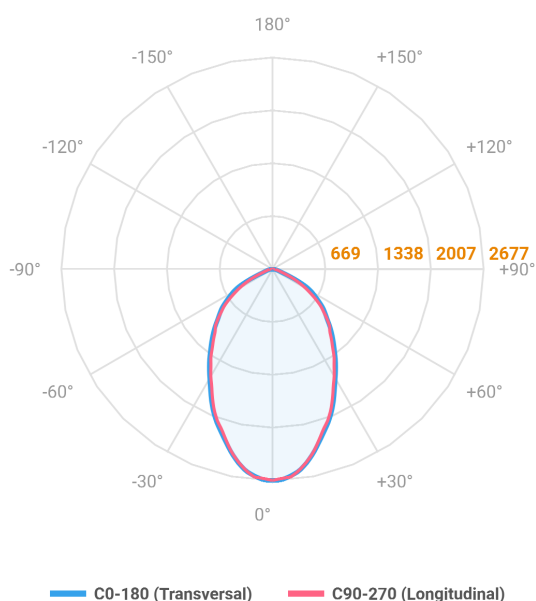

# MAJORIS 2\_MODULOS PROJETOR 162X300 FACHO 60° 40W LUMINACHROMA-1 5000K IRC95 (OPÇÕESPBE)

datasheet gerado em  
22-06-26

REF.: MAJORIS-2\_MODULOS-X-PJ-X-DC60-40-LUMINACHROMA-1-50-95-162X300-(OPÇÕESPBE)

A = 50mm | B = 162mm | C = 300mm

IMPORTANTE: ENSAIOS REALIZADOS A 25°C

Aplicação	Ambiente interno
Instalação	Projektor
Altura	50
Largura	162
Comprimento	300
IP	30
Corpo	Alumínio
Cor	Branca, Preta ou Especial
Ótica principal	Lente
Potência	40W
Fluxo Luminária	4441lm
Intensidade	2677cd
Eficácia	111lm/W
Facho	60°
CCT	5000K
IRC	>95
Tensão	220V ou Bivolt
Dimerização	Liga/Desliga, Dali, 0-10 ou Triac
Garantia	5 anos
UGR	Espaçamento 1m (4H/8H) - <26/<25
Tipo de LED	Luminachroma
Vida útil	50.000 (ta<25°C)
Eficácia do LED	148lm/W
Fluxo Luminoso do LED	5405,65lm
Potência do LED	36,47W