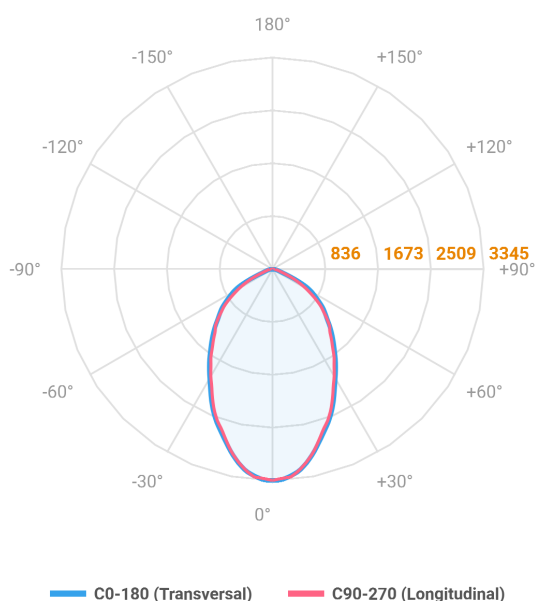

REF.: MAJORIS-2_MODULOS-X-PJ-X-DC60-40-LUMINAMAX-1-27-80-162X300-(OPÇÕESPBE)

A = 50mm | B = 162mm | C = 300mm

Projektor, 40W 2700K IRC>80. Corpo em alumínio. Acabamento branco, preto ou especial. Controle óptico principal através de lente facho 60°. Luminária grau de proteção IP-30. Driver corrente constante Liga/Desliga, Triac, 1-10V ou Dali (consultar condições). Tensão de trabalho 220V ou Bivolt.

Aplicação	Ambiente interno
Instalação	Projektor
Altura	50
Largura	162
Comprimento	300
IP	30
Corpo	Alumínio
Cor	Branca, Preta ou Especial
Ótica principal	Lente
Potência	40W
Fluxo Luminária	5550lm
Intensidade	3345cd
Eficácia	139lm/W
Facho	60°
CCT	2700K
IRC	>80
Tensão	220V ou Bivolt
Dimerização	Liga/Desliga, Dali, 0-10 ou Triac
Garantia	5 anos
UGR	Espaçamento 1m (4H/8H) - <27/<26
Tipo de LED	Luminamax
Vida útil	50.000 (ta<25°C)
Eficácia do LED	185lm/W
Fluxo Luminoso do LED	6755,77lm
Potência do LED	36,47W