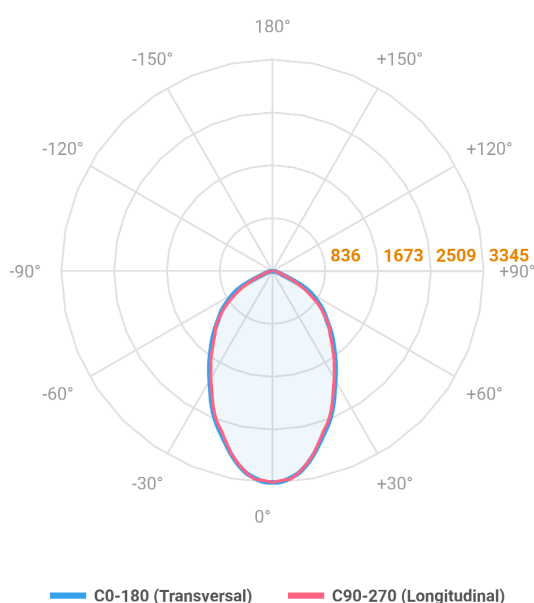

REF.: MAJORIS-2\_MODULOS-X-PJ-X-DC60-40-LUMINAMAX-1-27-80-162X300-(OPÇÕESPBE)

**A = 50mm | B = 162mm | C = 300mm**

**IMPORTANTE: ENSAIOS REALIZADOS A 25°C**

Aplicação	Ambiente interno
Instalação	Projektor
Altura	50
Largura	162
Comprimento	300
IP	30
Corpo	Alumínio
Cor	Branca, Preta ou Especial
Ótica principal	Lente
Potência	40W
Fluxo Luminária	5550lm
Intensidade	3345cd
Eficácia	139lm/W
Facho	60°
CCT	2700K
IRC	>80
Tensão	220V ou Bivolt
Dimerização	Liga/Desliga, Dali, 0-10 ou Triac
Garantia	5 anos
UGR	Espaçamento 1m (4H/8H) - <27/<26
Tipo de LED	Luminamax
Vida útil	50.000 (ta<25°C)
Eficácia do LED	185lm/W
Fluxo Luminoso do LED	6755,77lm
Potência do LED	36,47W