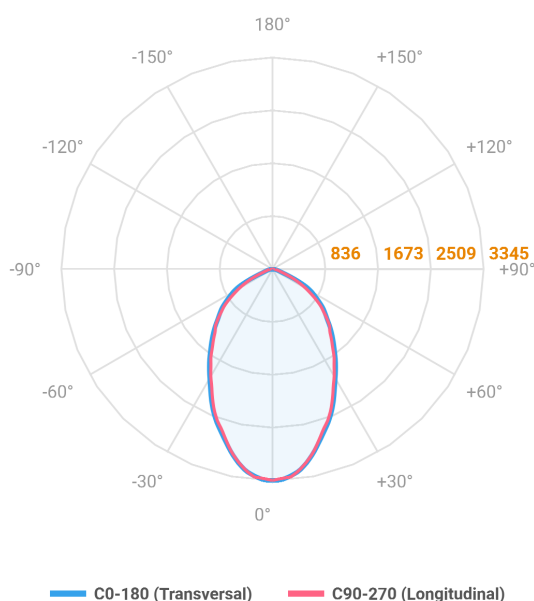

REF.: MAJORIS-2_MODULOS-X-PJ-X-DC60-40-LUMINAMAX-1-27-80-162X300-(OPÇÕESPBE)

A = 50mm | B = 162mm | C = 300mm

IMPORTANTE: ENSAIOS REALIZADOS A 25°C

Aplicação	Ambiente interno
Instalação	Projektor
Altura	50
Largura	162
Comprimento	300
IP	30
Corpo	Alumínio
Cor	Branca, Preta ou Especial
Ótica principal	Lente
Potência	40W
Fluxo Luminária	5550lm
Intensidade	3345cd
Eficácia	139lm/W
Facho	60°
CCT	2700K
IRC	>80
Tensão	220V ou Bivolt
Dimerização	Liga/Desliga, Dali, 0-10 ou Triac
Garantia	5 anos
UGR	Espaçamento 1m (4H/8H) - <27/<26
Tipo de LED	Luminamax
Vida útil	50.000 (ta<25°C)
Eficácia do LED	185lm/W
Fluxo Luminoso do LED	6755,77lm
Potência do LED	36,47W