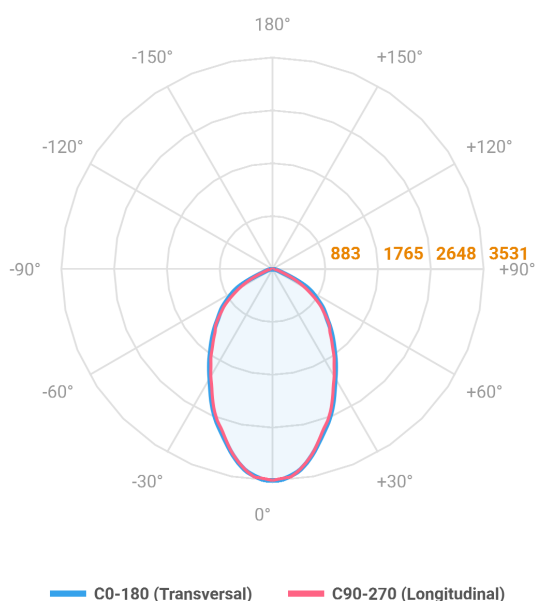

REF.: MAJORIS-2\_MODULOS-X-PJ-X-DC60-40-LUMINAMAX-1-30-80-162X300-(OPÇÕESPBE)

**A = 50mm | B = 162mm | C = 300mm**

**IMPORTANTE: ENSAIOS REALIZADOS A 25°C**

Aplicação	Ambiente interno
Instalação	Projektor
Altura	50
Largura	162
Comprimento	300
IP	30
Corpo	Alumínio
Cor	Branca, Preta ou Especial
Ótica principal	Lente
Potência	40W
Fluxo Luminária	5858lm
Intensidade	3531cd
Eficácia	146lm/W
Facho	60°
CCT	3000K
IRC	>80
Tensão	220V ou Bivolt
Dimerização	Liga/Desliga, Dali, 0-10 ou Triac
Garantia	5 anos
UGR	Espaçamento 1m (4H/8H) - <27/<26
Tipo de LED	Luminamax
Vida útil	50.000 (ta<25°C)
Eficácia do LED	196lm/W
Fluxo Luminoso do LED	7131,12lm
Potência do LED	36,47W