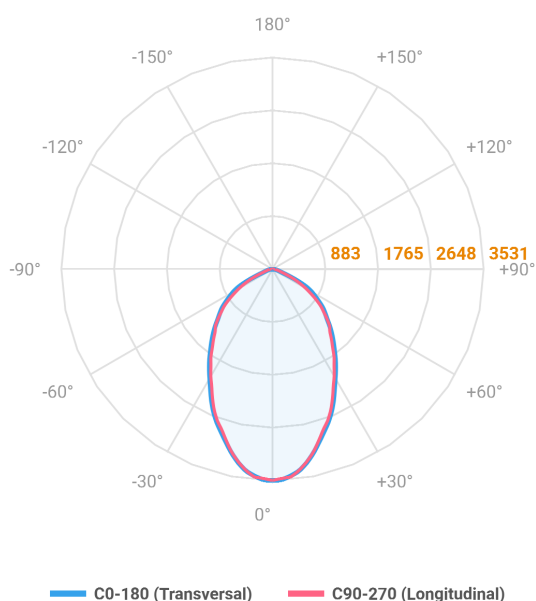

REF.: MAJORIS-2_MODULOS-X-PJ-X-DC60-40-LUMINAMAX-1-30-80-162X300-(OPÇÕESPBE)

A = 50mm | B = 162mm | C = 300mm

Projektor, 40W 3000K IRC>80. Corpo em alumínio. Acabamento branco, preto ou especial. Controle óptico principal através de lente facho 60°. Luminária grau de proteção IP-30. Driver corrente constante Liga/Desliga, Triac, 1-10V ou Dali (consultar condições). Tensão de trabalho 220V ou Bivolt.

Aplicação	Ambiente interno
Instalação	Projektor
Altura	50
Largura	162
Comprimento	300
IP	30
Corpo	Alumínio
Cor	Branca, Preta ou Especial
Ótica principal	Lente
Potência	40W
Fluxo Luminária	5858lm
Intensidade	3531cd
Eficácia	146lm/W
Facho	60°
CCT	3000K
IRC	>80
Tensão	220V ou Bivolt
Dimerização	Liga/Desliga, Dali, 0-10 ou Triac
Garantia	5 anos
UGR	Espaçamento 1m (4H/8H) - <27/<26
Tipo de LED	Luminamax
Vida útil	50.000 (ta<25°C)
Eficácia do LED	196lm/W
Fluxo Luminoso do LED	7131,12lm
Potência do LED	36,47W