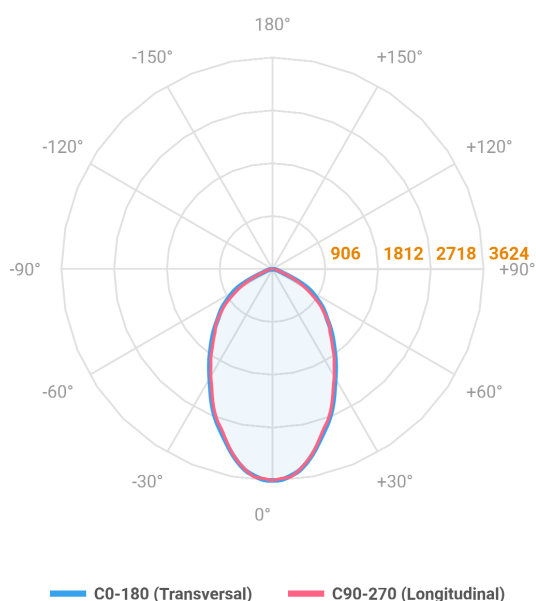

# MAJORIS 2\_MODULOS PROJETOR 162X300 FACHO 60° 40W LUMINAMAX-1 4000K IRC80 (OPÇÕESPBE)

datasheet gerado em  
22-06-26

REF.: MAJORIS-2\_MODULOS-X-PJ-X-DC60-40-LUMINAMAX-1-40-80-162X300-(OPÇÕESPBE)

A = 50mm | B = 162mm | C = 300mm

IMPORTANTE: ENSAIOS REALIZADOS A 25°C

Aplicação	Ambiente interno
Instalação	Projektor
Altura	50
Largura	162
Comprimento	300
IP	30
Corpo	Alumínio
Cor	Branca, Preta ou Especial
Ótica principal	Lente
Potência	40W
Fluxo Luminária	6012lm
Intensidade	3624cd
Eficácia	150lm/W
Facho	60°
CCT	4000K
IRC	>80
Tensão	220V ou Bivolt
Dimerização	Liga/Desliga, Dali, 0-10 ou Triac
Garantia	5 anos
UGR	Espaçamento 1m (4H/8H) - <27/<26
Tipo de LED	Luminamax
Vida útil	50.000 (ta<25°C)
Eficácia do LED	201lm/W
Fluxo Luminoso do LED	7318,8lm
Potência do LED	36,47W