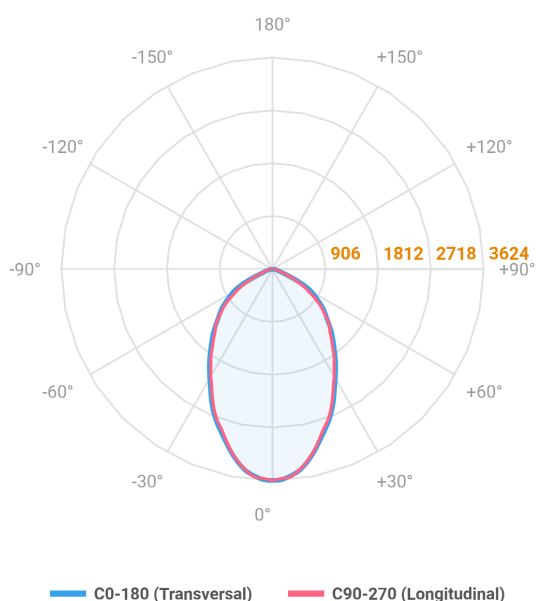

REF.: MAJORIS-2_MODULOS-X-PJ-X-DC60-40-LUMINAMAX-1-40-80-162X300-(OPÇÕESPBE)

A = 50mm | B = 162mm | C = 300mm

Projeter, 40W 4000K IRC>80. Corpo em alumínio. Acabamento branco, preto ou especial. Controle óptico principal através de lente facho 60°. Luminária grau de proteção IP-30. Driver corrente constante Liga/Desliga, Triac, 1-10V ou Dali (consultar condições). Tensão de trabalho 220V ou Bivolt.

Aplicação	Ambiente interno
Instalação	Projeter
Altura	50
Largura	162
Comprimento	300
IP	30
Corpo	Alumínio
Cor	Branca, Preta ou Especial
Ótica principal	Lente
Potência	40W
Fluxo Luminária	6012lm
Intensidade	3624cd
Eficácia	150lm/W
Facho	60°
CCT	4000K
IRC	>80
Tensão	220V ou Bivolt
Dimerização	Liga/Desliga, Dali, 0-10 ou Triac
Garantia	5 anos
UGR	Espaçamento 1m (4H/8H) - <27/<26
Tipo de LED	Luminamax
Vida útil	50.000 (ta<25°C)
Eficácia do LED	201lm/W
Fluxo Luminoso do LED	7318,8lm
Potência do LED	36,47W