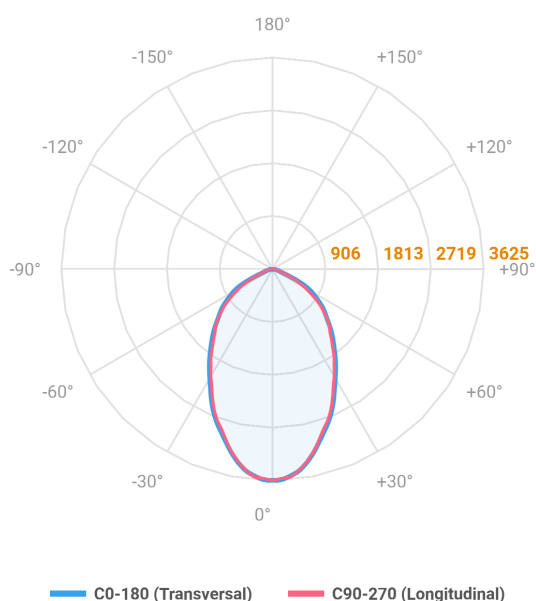

# MAJORIS 2\_MODULOS PROJETOR 162X300 FACHO 60° 40W LUMINAMAX-1 5000K IRC80 (OPÇÕESPBE)

datasheet gerado em  
22-06-26

REF.: MAJORIS-2\_MODULOS-X-PJ-X-DC60-40-LUMINAMAX-1-50-80-162X300-(OPÇÕESPBE)

A = 50mm | B = 162mm | C = 300mm

IMPORTANTE: ENSAIOS REALIZADOS A 25°C

Aplicação	Ambiente interno
Instalação	Projektor
Altura	50
Largura	162
Comprimento	300
IP	30
Corpo	Alumínio
Cor	Branca, Preta ou Especial
Ótica principal	Lente
Potência	40W
Fluxo Luminária	6014lm
Intensidade	3625cd
Eficácia	150lm/W
Facho	60°
CCT	5000K
IRC	>80
Tensão	220V ou Bivolt
Dimerização	Liga/Desliga, Dali, 0-10 ou Triac
Garantia	5 anos
UGR	Espaçamento 1m (4H/8H) - <27/<26
Tipo de LED	Luminamax
Vida útil	50.000 (ta<25°C)
Eficácia do LED	201lm/W
Fluxo Luminoso do LED	7321,58lm
Potência do LED	36,47W