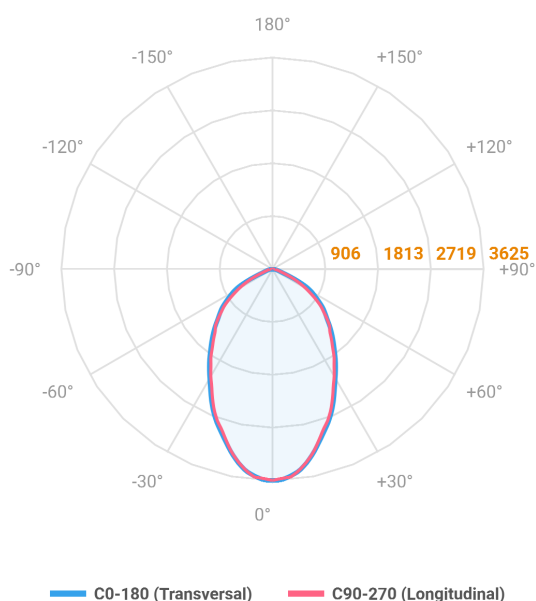

REF.: MAJORIS-2_MODULOS-X-PJ-X-DC60-40-LUMINAMAX-1-50-80-162X300-(OPÇÕESPBE)

A = 50mm | B = 162mm | C = 300mm

Projektor, 40W 5000K IRC>80. Corpo em alumínio. Acabamento branco, preto ou especial. Controle óptico principal através de lente facho 60°. Luminária grau de proteção IP-30. Driver corrente constante Liga/Desliga, Triac, 1-10V ou Dali (consultar condições). Tensão de trabalho 220V ou Bivolt.

Aplicação	Ambiente interno
Instalação	Projektor
Altura	50
Largura	162
Comprimento	300
IP	30
Corpo	Alumínio
Cor	Branca, Preta ou Especial
Ótica principal	Lente
Potência	40W
Fluxo Luminária	6014lm
Intensidade	3625cd
Eficácia	150lm/W
Facho	60°
CCT	5000K
IRC	>80
Tensão	220V ou Bivolt
Dimerização	Liga/Desliga, Dali, 0-10 ou Triac
Garantia	5 anos
UGR	Espaçamento 1m (4H/8H) - <27/<26
Tipo de LED	Luminamax
Vida útil	50.000 (ta<25°C)
Eficácia do LED	201lm/W
Fluxo Luminoso do LED	7321,58lm
Potência do LED	36,47W