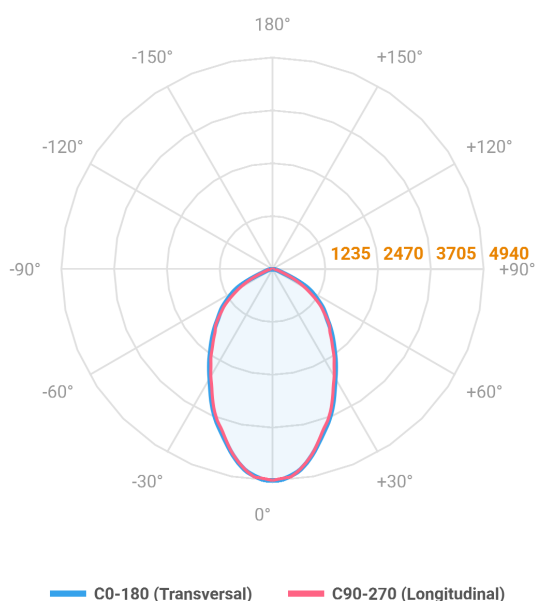

# MAJORIS 2\_MODULOS PROJETOR 162X475 FACHO 60° 80W LUMINACHROMA-1 2700K IRC95 (OPÇÕESPBE)

datasheet gerado em  
06-05-26

REF.: MAJORIS-2\_MODULOS-X-PJ-X-DC60-80-LUMINACHROMA-1-27-95-162X475-(OPÇÕESPBE)

A = 50mm | B = 162mm | C = 475mm

Projektor, 80W 2700K IRC>95. Corpo em alumínio. Acabamento branco, preto ou especial. Controle óptico principal através de lente facho 60°. Luminária grau de proteção IP-30. Driver corrente constante Liga/Desliga, Triac, 1-10V ou Dali (consultar condições). Tensão de trabalho 220V ou Bivolt.

Aplicação	Ambiente interno
Instalação	Projektor
Altura	50
Largura	162
Comprimento	475
IP	30
Corpo	Alumínio
Cor	Branca, Preta ou Especial
Ótica principal	Lente
Potência	80W
Fluxo Luminária	8195lm
Intensidade	4940cd
Eficácia	102lm/W
Facho	60°
CCT	2700K
IRC	>95
Tensão	220V ou Bivolt
Dimerização	Liga/Desliga, Dali, 0-10 ou Triac
Garantia	5 anos
UGR	Espaçamento 1m (4H/8H) - <26/<25
Tipo de LED	Luminachroma
Vida útil	50.000 (ta<25°C)
Eficácia do LED	137lm/W
Fluxo Luminoso do LED	9975,88lm
Potência do LED	72,94W