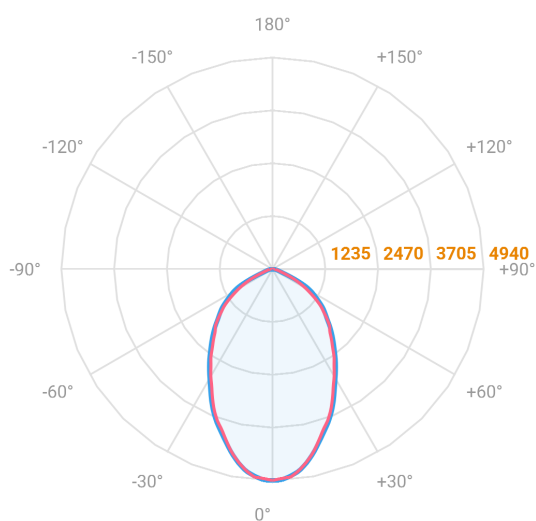

MAJORIS 2_MODULOS PROJETOR 162X475 FACHO 60° 80W LUMINACHROMA-1 2700K IRC95 (OPÇÕESPBE)

datasheet gerado em
22-06-26

REF.: MAJORIS-2_MODULOS-X-PJ-X-DC60-80-LUMINACHROMA-1-27-95-162X475-(OPÇÕESPBE)

A = 50mm | B = 162mm | C = 475mm

— C0-180 (Transversal) — C90-270 (Longitudinal)

IMPORTANTE: ENSAIOS REALIZADOS A 25°C

Aplicação	Ambiente interno
Instalação	Projektor
Altura	50
Largura	162
Comprimento	475
IP	30
Corpo	Alumínio
Cor	Branca, Preta ou Especial
Ótica principal	Lente
Potência	80W
Fluxo Luminária	8195lm
Intensidade	4940cd
Eficácia	102lm/W
Facho	60°
CCT	2700K
IRC	>95
Tensão	220V ou Bivolt
Dimerização	Liga/Desliga, Dali, 0-10 ou Triac
Garantia	5 anos
UGR	Espaçamento 1m (4H/8H) - <26/<25
Tipo de LED	Luminachroma
Vida útil	50.000 (ta<25°C)
Eficácia do LED	137lm/W
Fluxo Luminoso do LED	9975,88lm
Potência do LED	72,94W