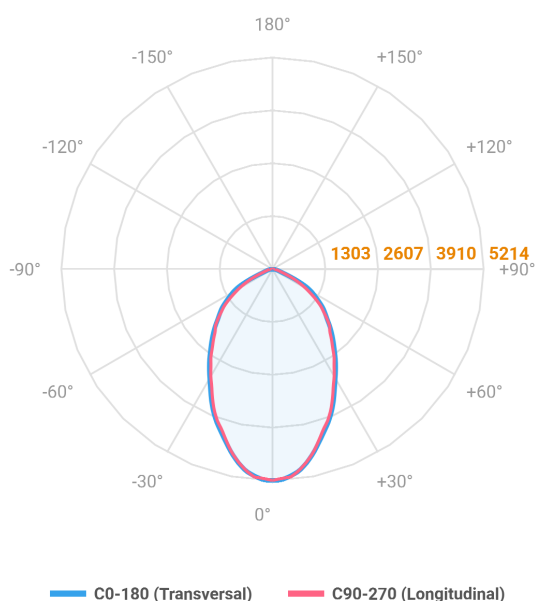

MAJORIS 2_MODULOS PROJETOR 162X475 FACHO 60° 80W LUMINACHROMA-1 3000K IRC95 (OPÇÕESPBE)

datasheet gerado em
22-06-26

REF.: MAJORIS-2_MODULOS-X-PJ-X-DC60-80-LUMINACHROMA-1-30-95-162X475-(OPÇÕESPBE)

A = 50mm | B = 162mm | C = 475mm

IMPORTANTE: ENSAIOS REALIZADOS A 25°C

Aplicação	Ambiente interno
Instalação	Projektor
Altura	50
Largura	162
Comprimento	475
IP	30
Corpo	Alumínio
Cor	Branca, Preta ou Especial
Ótica principal	Lente
Potência	80W
Fluxo Luminária	8650lm
Intensidade	5214cd
Eficácia	108lm/W
Facho	60°
CCT	3000K
IRC	>95
Tensão	220V ou Bivolt
Dimerização	Liga/Desliga, Dali, 0-10 ou Triac
Garantia	5 anos
UGR	Espaçamento 1m (4H/8H) - <26/<25
Tipo de LED	Luminachroma
Vida útil	50.000 (ta<25°C)
Eficácia do LED	144lm/W
Fluxo Luminoso do LED	10530,07lm
Potência do LED	72,94W