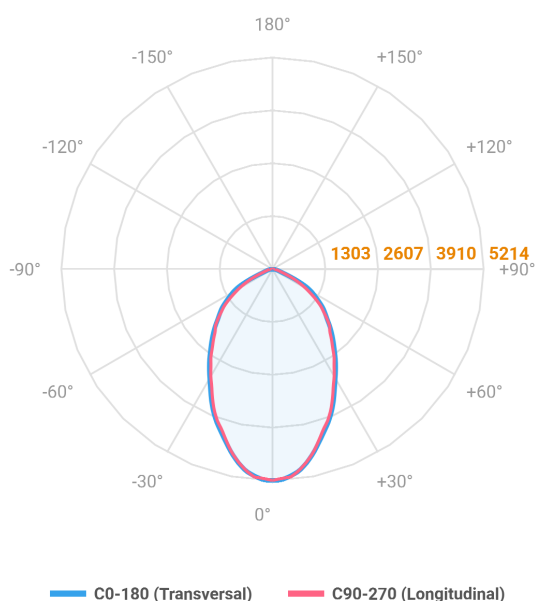

# MAJORIS 2\_MODULOS PROJETOR 162X475 FACHO 60° 80W LUMINACHROMA-1 3000K IRC95 (OPÇÕESPBE)

datasheet gerado em  
22-06-26

REF.: MAJORIS-2\_MODULOS-X-PJ-X-DC60-80-LUMINACHROMA-1-30-95-162X475-(OPÇÕESPBE)

A = 50mm | B = 162mm | C = 475mm

IMPORTANTE: ENSAIOS REALIZADOS A 25°C

Aplicação	Ambiente interno
Instalação	Projektor
Altura	50
Largura	162
Comprimento	475
IP	30
Corpo	Alumínio
Cor	Branca, Preta ou Especial
Ótica principal	Lente
Potência	80W
Fluxo Luminária	8650lm
Intensidade	5214cd
Eficácia	108lm/W
Facho	60°
CCT	3000K
IRC	>95
Tensão	220V ou Bivolt
Dimerização	Liga/Desliga, Dali, 0-10 ou Triac
Garantia	5 anos
UGR	Espaçamento 1m (4H/8H) - <26/<25
Tipo de LED	Luminachroma
Vida útil	50.000 (ta<25°C)
Eficácia do LED	144lm/W
Fluxo Luminoso do LED	10530,07lm
Potência do LED	72,94W