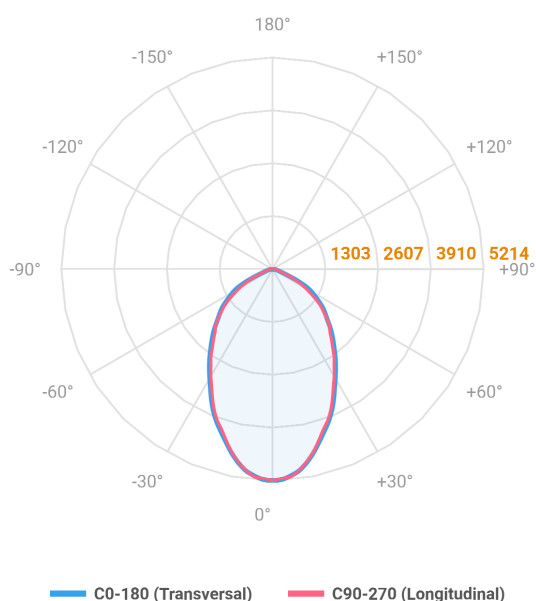

MAJORIS 2_MODULOS PROJETOR 162X475 FACHO 60° 80W LUMINACHROMA-1 3000K IRC95 (OPÇÕESPBE)

datasheet gerado em
06-05-26

REF.: MAJORIS-2_MODULOS-X-PJ-X-DC60-80-LUMINACHROMA-1-30-95-162X475-(OPÇÕESPBE)

A = 50mm | B = 162mm | C = 475mm

Projektor, 80W 3000K IRC>95. Corpo em alumínio. Acabamento branco, preto ou especial. Controle óptico principal através de lente facho 60°. Luminária grau de proteção IP-30. Driver corrente constante Liga/Desliga, Triac, 1-10V ou Dali (consultar condições). Tensão de trabalho 220V ou Bivolt.

Aplicação	Ambiente interno
Instalação	Projektor
Altura	50
Largura	162
Comprimento	475
IP	30
Corpo	Alumínio
Cor	Branca, Preta ou Especial
Ótica principal	Lente
Potência	80W
Fluxo Luminária	8650lm
Intensidade	5214cd
Eficácia	108lm/W
Facho	60°
CCT	3000K
IRC	>95
Tensão	220V ou Bivolt
Dimerização	Liga/Desliga, Dali, 0-10 ou Triac
Garantia	5 anos
UGR	Espaçamento 1m (4H/8H) - <26/<25
Tipo de LED	Luminachroma
Vida útil	50.000 (ta<25°C)
Eficácia do LED	144lm/W
Fluxo Luminoso do LED	10530,07lm
Potência do LED	72,94W