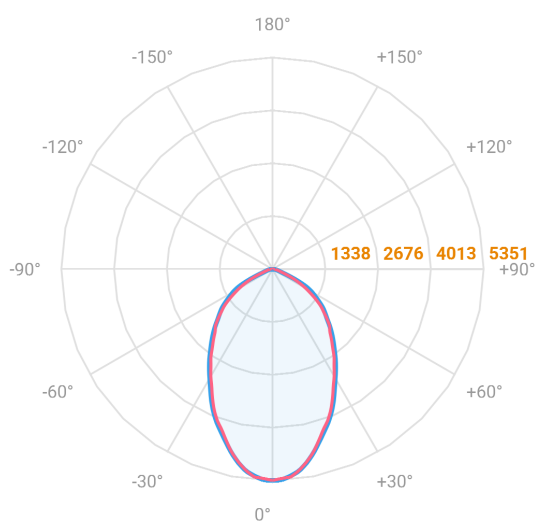

MAJORIS 2_MODULOS PROJETOR 162X475 FACHO 60° 80W LUMINACHROMA-1 4000K IRC95 (OPÇÕESPBE)

datasheet gerado em
22-06-26

REF.: MAJORIS-2_MODULOS-X-PJ-X-DC60-80-LUMINACHROMA-1-40-95-162X475-(OPÇÕESPBE)

A = 50mm | B = 162mm | C = 475mm

— C0-180 (Transversal) — C90-270 (Longitudinal)

IMPORTANTE: ENSAIOS REALIZADOS A 25°C

Aplicação	Ambiente interno
Instalação	Projektor
Altura	50
Largura	162
Comprimento	475
IP	30
Corpo	Alumínio
Cor	Branca, Preta ou Especial
Ótica principal	Lente
Potência	80W
Fluxo Luminária	8878lm
Intensidade	5351cd
Eficácia	111lm/W
Facho	60°
CCT	4000K
IRC	>95
Tensão	220V ou Bivolt
Dimerização	Liga/Desliga, Dali, 0-10 ou Triac
Garantia	5 anos
UGR	Espaçamento 1m (4H/8H) - <26/<25
Tipo de LED	Luminachroma
Vida útil	50.000 (ta<25°C)
Eficácia do LED	148lm/W
Fluxo Luminoso do LED	10807,2lm
Potência do LED	72,94W