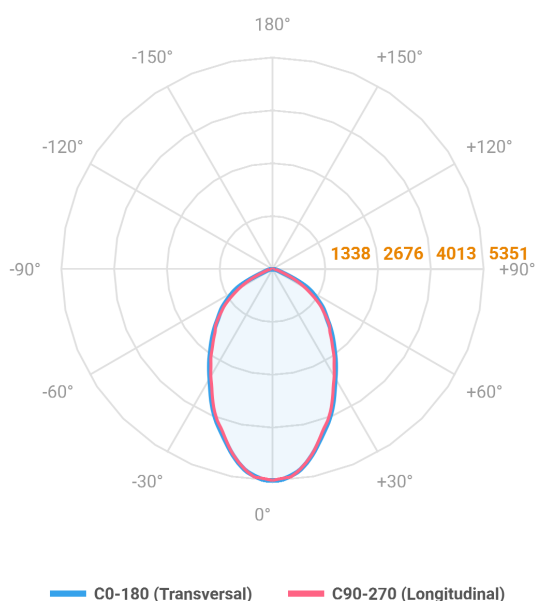

MAJORIS 2_MODULOS PROJETOR 162X475 FACHO 60° 80W LUMINACHROMA-1 4000K IRC95 (OPÇÕESPBE)

datasheet gerado em
06-05-26

REF.: MAJORIS-2_MODULOS-X-PJ-X-DC60-80-LUMINACHROMA-1-40-95-162X475-(OPÇÕESPBE)

A = 50mm | B = 162mm | C = 475mm

Projektor, 80W 4000K IRC>95. Corpo em alumínio. Acabamento branco, preto ou especial. Controle óptico principal através de lente facho 60°. Luminária grau de proteção IP-30. Driver corrente constante Liga/Desliga, Triac, 1-10V ou Dali (consultar condições). Tensão de trabalho 220V ou Bivolt.

Aplicação	Ambiente interno
Instalação	Projektor
Altura	50
Largura	162
Comprimento	475
IP	30
Corpo	Alumínio
Cor	Branca, Preta ou Especial
Ótica principal	Lente
Potência	80W
Fluxo Luminária	8878lm
Intensidade	5351cd
Eficácia	111lm/W
Facho	60°
CCT	4000K
IRC	>95
Tensão	220V ou Bivolt
Dimerização	Liga/Desliga, Dali, 0-10 ou Triac
Garantia	5 anos
UGR	Espaçamento 1m (4H/8H) - <26/<25
Tipo de LED	Luminachroma
Vida útil	50.000 (ta<25°C)
Eficácia do LED	148lm/W
Fluxo Luminoso do LED	10807,2lm
Potência do LED	72,94W