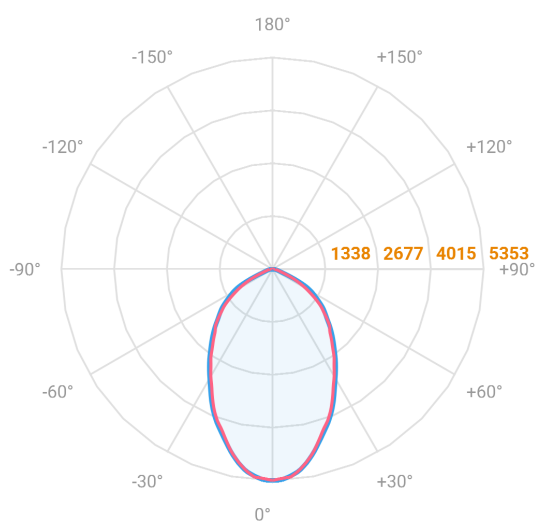

MAJORIS 2_MODULOS PROJETOR 162X475 FACHO 60° 80W LUMINACHROMA-1 5000K IRC95 (OPÇÕESPBE)

datasheet gerado em
22-06-26

REF.: MAJORIS-2_MODULOS-X-PJ-X-DC60-80-LUMINACHROMA-1-50-95-162X475-(OPÇÕESPBE)

A = 50mm | B = 162mm | C = 475mm

— C0-180 (Transversal) — C90-270 (Longitudinal)

IMPORTANTE: ENSAIOS REALIZADOS A 25°C

Aplicação	Ambiente interno
Instalação	Projektor
Altura	50
Largura	162
Comprimento	475
IP	30
Corpo	Alumínio
Cor	Branca, Preta ou Especial
Ótica principal	Lente
Potência	80W
Fluxo Luminária	8881lm
Intensidade	5354cd
Eficácia	111lm/W
Facho	60°
CCT	5000K
IRC	>95
Tensão	220V ou Bivolt
Dimerização	Liga/Desliga, Dali, 0-10 ou Triac
Garantia	5 anos
UGR	Espaçamento 1m (4H/8H) - <26/<25
Tipo de LED	Luminachroma
Vida útil	50.000 (ta<25°C)
Eficácia do LED	148lm/W
Fluxo Luminoso do LED	10811,39lm
Potência do LED	72,94W