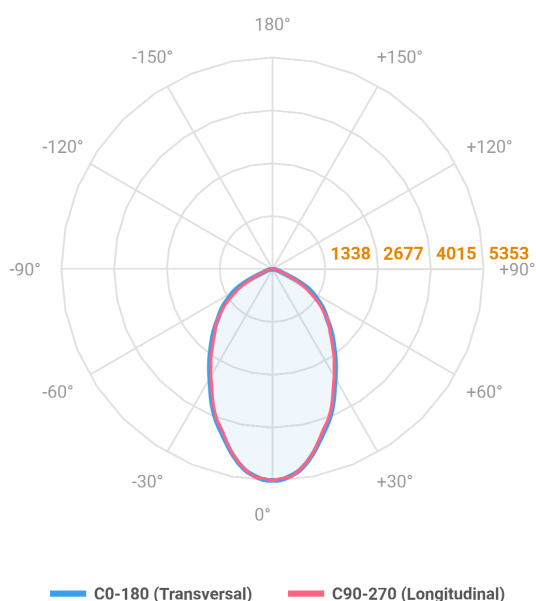

MAJORIS 2_MODULOS PROJETOR 162X475 FACHO 60° 80W LUMINACHROMA-1 5000K IRC95 (OPÇÕESPBE)

datasheet gerado em
22-06-26

REF.: MAJORIS-2_MODULOS-X-PJ-X-DC60-80-LUMINACHROMA-1-50-95-162X475-(OPÇÕESPBE)

A = 50mm | B = 162mm | C = 475mm

IMPORTANTE: ENSAIOS REALIZADOS A 25°C

Aplicação	Ambiente interno
Instalação	Projektor
Altura	50
Largura	162
Comprimento	475
IP	30
Corpo	Alumínio
Cor	Branca, Preta ou Especial
Ótica principal	Lente
Potência	80W
Fluxo Luminária	8881lm
Intensidade	5354cd
Eficácia	111lm/W
Facho	60°
CCT	5000K
IRC	>95
Tensão	220V ou Bivolt
Dimerização	Liga/Desliga, Dali, 0-10 ou Triac
Garantia	5 anos
UGR	Espaçamento 1m (4H/8H) - <26/<25
Tipo de LED	Luminachroma
Vida útil	50.000 (ta<25°C)
Eficácia do LED	148lm/W
Fluxo Luminoso do LED	10811,39lm
Potência do LED	72,94W