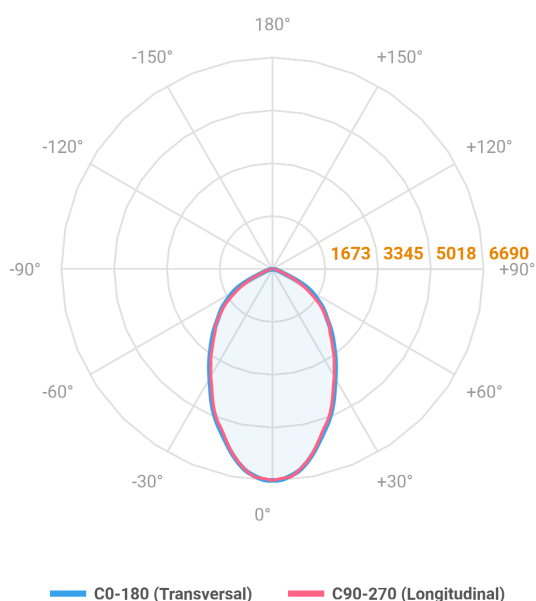

REF.: MAJORIS-2_MODULOS-X-PJ-X-DC60-80-LUMINAMAX-1-27-80-162X475-(OPÇÕESPBE)

A = 50mm | B = 162mm | C = 475mm

Projektor, 80W 2700K IRC>80. Corpo em alumínio. Acabamento branco, preto ou especial. Controle óptico principal através de lente facho 60°. Luminária grau de proteção IP-30. Driver corrente constante Liga/Desliga, Triac, 1-10V ou Dali (consultar condições). Tensão de trabalho 220V ou Bivolt.

| | |
|-----------------------|-----------------------------------|
| Aplicação | Ambiente interno |
| Instalação | Projektor |
| Altura | 50 |
| Largura | 162 |
| Comprimento | 475 |
| IP | 30 |
| Corpo | Alumínio |
| Cor | Branca, Preta ou Especial |
| Ótica principal | Lente |
| Potência | 80W |
| Fluxo Luminária | 11099lm |
| Intensidade | 6691cd |
| Eficácia | 139lm/W |
| Facho | 60° |
| CCT | 2700K |
| IRC | >80 |
| Tensão | 220V ou Bivolt |
| Dimerização | Liga/Desliga, Dali, 0-10 ou Triac |
| Garantia | 5 anos |
| UGR | Espaçamento 1m (4H/8H) - <27/<26 |
| Tipo de LED | Luminamax |
| Vida útil | 50.000 (ta<25°C) |
| Eficácia do LED | 185lm/W |
| Fluxo Luminoso do LED | 13511,64lm |
| Potência do LED | 72,94W |