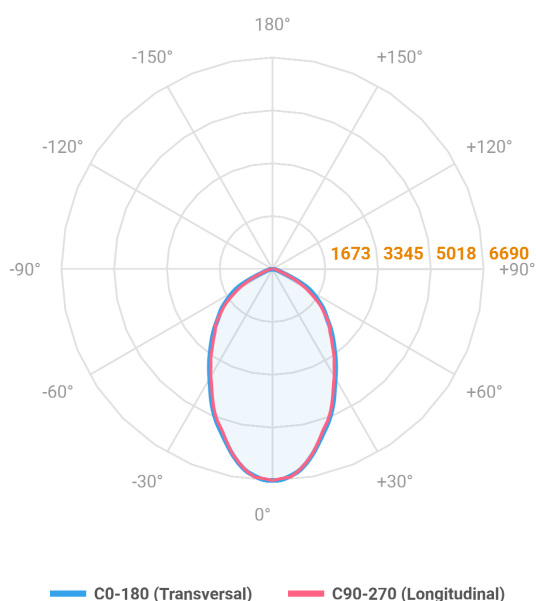

REF.: MAJORIS-2_MODULOS-X-PJ-X-DC60-80-LUMINAMAX-1-27-80-162X475-(OPÇÕESPBE)

A = 50mm | B = 162mm | C = 475mm

IMPORTANTE: ENSAIOS REALIZADOS A 25°C

Aplicação	Ambiente interno
Instalação	Projektor
Altura	50
Largura	162
Comprimento	475
IP	30
Corpo	Alumínio
Cor	Branca, Preta ou Especial
Ótica principal	Lente
Potência	80W
Fluxo Luminária	11099lm
Intensidade	6691cd
Eficácia	139lm/W
Facho	60°
CCT	2700K
IRC	>80
Tensão	220V ou Bivolt
Dimerização	Liga/Desliga, Dali, 0-10 ou Triac
Garantia	5 anos
UGR	Espaçamento 1m (4H/8H) - <27/<26
Tipo de LED	Luminamax
Vida útil	50.000 (ta<25°C)
Eficácia do LED	185lm/W
Fluxo Luminoso do LED	13511,64lm
Potência do LED	72,94W