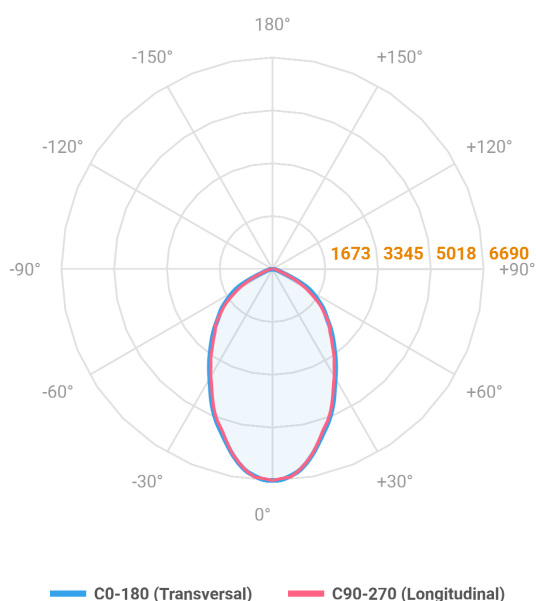

REF.: MAJORIS-2\_MODULOS-X-PJ-X-DC60-80-LUMINAMAX-1-27-80-162X475-(OPÇÕESPBE)

**A = 50mm | B = 162mm | C = 475mm**

**IMPORTANTE: ENSAIOS REALIZADOS A 25°C**

Aplicação	Ambiente interno
Instalação	Projektor
Altura	50
Largura	162
Comprimento	475
IP	30
Corpo	Alumínio
Cor	Branca, Preta ou Especial
Ótica principal	Lente
Potência	80W
Fluxo Luminária	11099lm
Intensidade	6691cd
Eficácia	139lm/W
Facho	60°
CCT	2700K
IRC	>80
Tensão	220V ou Bivolt
Dimerização	Liga/Desliga, Dali, 0-10 ou Triac
Garantia	5 anos
UGR	Espaçamento 1m (4H/8H) - <27/<26
Tipo de LED	Luminamax
Vida útil	50.000 (ta<25°C)
Eficácia do LED	185lm/W
Fluxo Luminoso do LED	13511,64lm
Potência do LED	72,94W