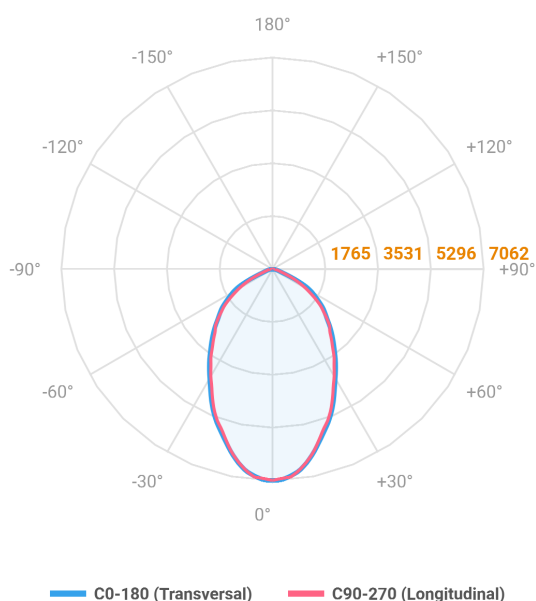

REF.: MAJORIS-2_MODULOS-X-PJ-X-DC60-80-LUMINAMAX-1-30-80-162X475-(OPÇÕESPBE)

A = 50mm | B = 162mm | C = 475mm

Projektor, 80W 3000K IRC>80. Corpo em alumínio. Acabamento branco, preto ou especial. Controle óptico principal através de lente facho 60°. Luminária grau de proteção IP-30. Driver corrente constante Liga/Desliga, Triac, 1-10V ou Dali (consultar condições). Tensão de trabalho 220V ou Bivolt.

Aplicação	Ambiente interno
Instalação	Projektor
Altura	50
Largura	162
Comprimento	475
IP	30
Corpo	Alumínio
Cor	Branca, Preta ou Especial
Ótica principal	Lente
Potência	80W
Fluxo Luminária	11716lm
Intensidade	7062cd
Eficácia	146lm/W
Facho	60°
CCT	3000K
IRC	>80
Tensão	220V ou Bivolt
Dimerização	Liga/Desliga, Dali, 0-10 ou Triac
Garantia	5 anos
UGR	Espaçamento 1m (4H/8H) - <27/<26
Tipo de LED	Luminamax
Vida útil	50.000 (ta<25°C)
Eficácia do LED	196lm/W
Fluxo Luminoso do LED	14262,24lm
Potência do LED	72,94W