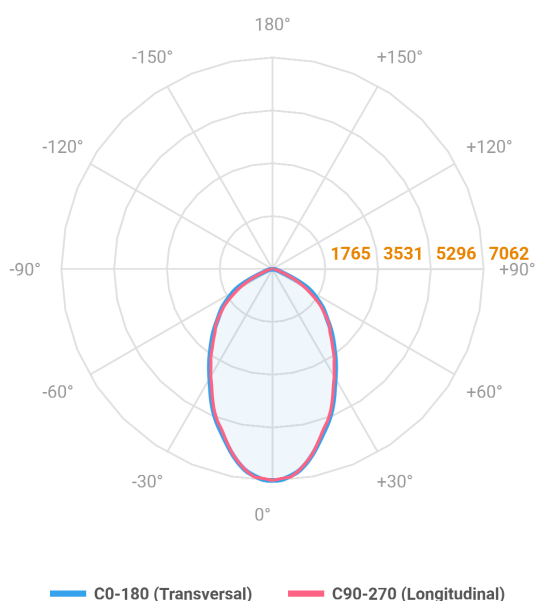

REF.: MAJORIS-2_MODULOS-X-PJ-X-DC60-80-LUMINAMAX-1-30-80-162X475-(OPÇÕESPBE)

A = 50mm | B = 162mm | C = 475mm

IMPORTANTE: ENSAIOS REALIZADOS A 25°C

Aplicação	Ambiente interno
Instalação	Projektor
Altura	50
Largura	162
Comprimento	475
IP	30
Corpo	Alumínio
Cor	Branca, Preta ou Especial
Ótica principal	Lente
Potência	80W
Fluxo Luminária	11716lm
Intensidade	7062cd
Eficácia	146lm/W
Facho	60°
CCT	3000K
IRC	>80
Tensão	220V ou Bivolt
Dimerização	Liga/Desliga, Dali, 0-10 ou Triac
Garantia	5 anos
UGR	Espaçamento 1m (4H/8H) - <27/<26
Tipo de LED	Luminamax
Vida útil	50.000 (ta<25°C)
Eficácia do LED	196lm/W
Fluxo Luminoso do LED	14262,24lm
Potência do LED	72,94W