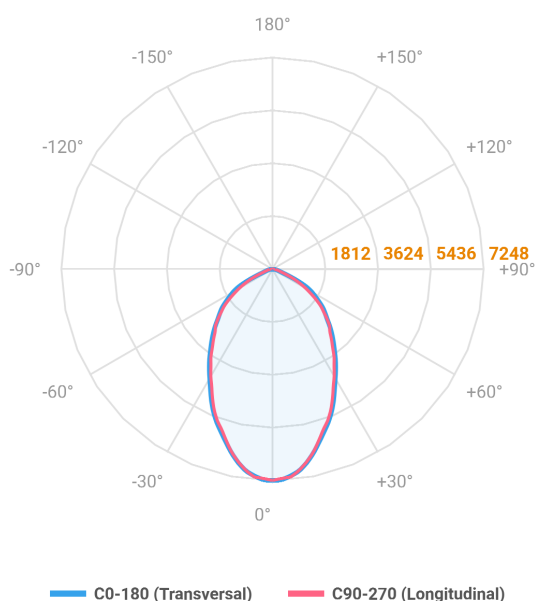

REF.: MAJORIS-2_MODULOS-X-PJ-X-DC60-80-LUMINAMAX-1-40-80-162X475-(OPÇÕESPBE)

A = 50mm | B = 162mm | C = 475mm

Projektor, 80W 4000K IRC>80. Corpo em alumínio. Acabamento branco, preto ou especial. Controle óptico principal através de lente facho 60°. Luminária grau de proteção IP-30. Driver corrente constante Liga/Desliga, Triac, 1-10V ou Dali (consultar condições). Tensão de trabalho 220V ou Bivolt.

Aplicação	Ambiente interno
Instalação	Projektor
Altura	50
Largura	162
Comprimento	475
IP	30
Corpo	Alumínio
Cor	Branca, Preta ou Especial
Ótica principal	Lente
Potência	80W
Fluxo Luminária	12024lm
Intensidade	7248cd
Eficácia	150lm/W
Facho	60°
CCT	4000K
IRC	>80
Tensão	220V ou Bivolt
Dimerização	Liga/Desliga, Dali, 0-10 ou Triac
Garantia	5 anos
UGR	Espaçamento 1m (4H/8H) - <27/<26
Tipo de LED	Luminamax
Vida útil	50.000 (ta<25°C)
Eficácia do LED	201lm/W
Fluxo Luminoso do LED	14637,6lm
Potência do LED	72,94W