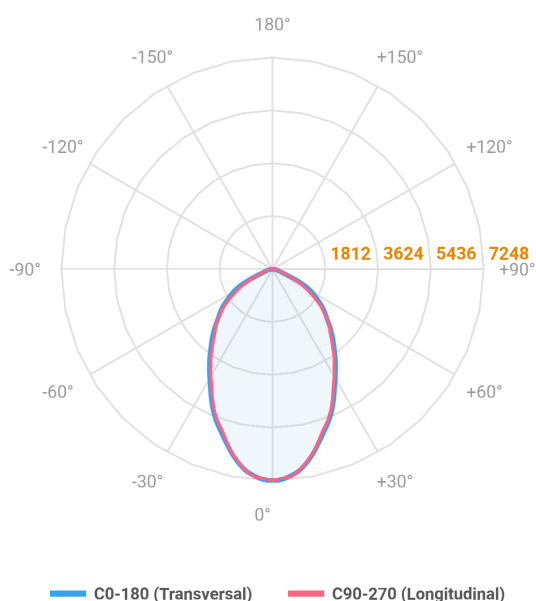

# MAJORIS 2\_MODULOS PROJETOR 162X475 FACHO 60° 80W LUMINAMAX-1 4000K IRC80 (OPÇÕESPBE)

datasheet gerado em  
22-06-26

REF.: MAJORIS-2\_MODULOS-X-PJ-X-DC60-80-LUMINAMAX-1-40-80-162X475-(OPÇÕESPBE)

A = 50mm | B = 162mm | C = 475mm

IMPORTANTE: ENSAIOS REALIZADOS A 25°C

Aplicação	Ambiente interno
Instalação	Projektor
Altura	50
Largura	162
Comprimento	475
IP	30
Corpo	Alumínio
Cor	Branca, Preta ou Especial
Ótica principal	Lente
Potência	80W
Fluxo Luminária	12024lm
Intensidade	7248cd
Eficácia	150lm/W
Facho	60°
CCT	4000K
IRC	>80
Tensão	220V ou Bivolt
Dimerização	Liga/Desliga, Dali, 0-10 ou Triac
Garantia	5 anos
UGR	Espaçamento 1m (4H/8H) - <27/<26
Tipo de LED	Luminamax
Vida útil	50.000 (ta<25°C)
Eficácia do LED	201lm/W
Fluxo Luminoso do LED	14637,6lm
Potência do LED	72,94W