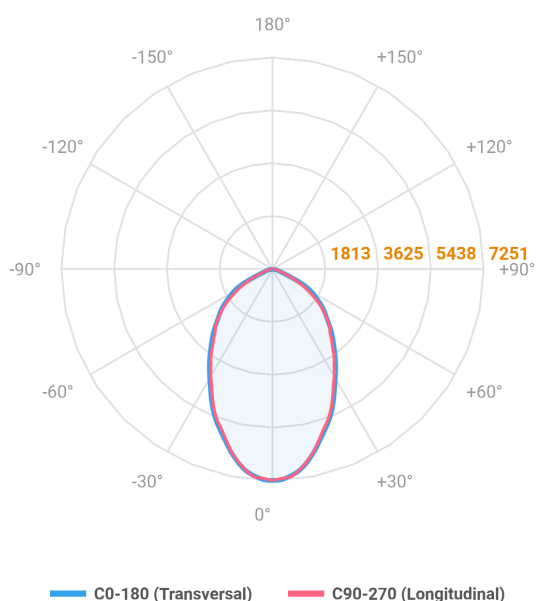

REF.: MAJORIS-2_MODULOS-X-PJ-X-DC60-80-LUMINAMAX-1-50-80-162X475-(OPÇÕESPBE)

A = 50mm | B = 162mm | C = 475mm

Projeter, 80W 5000K IRC>80. Corpo em alumínio. Acabamento branco, preto ou especial. Controle óptico principal através de lente facho 60°. Luminária grau de proteção IP-30. Driver corrente constante Liga/Desliga, Triac, 1-10V ou Dali (consultar condições). Tensão de trabalho 220V ou Bivolt.

Aplicação	Ambiente interno
Instalação	Projeter
Altura	50
Largura	162
Comprimento	475
IP	30
Corpo	Alumínio
Cor	Branca, Preta ou Especial
Ótica principal	Lente
Potência	80W
Fluxo Luminária	12029lm
Intensidade	7251cd
Eficácia	150lm/W
Facho	60°
CCT	5000K
IRC	>80
Tensão	220V ou Bivolt
Dimerização	Liga/Desliga, Dali, 0-10 ou Triac
Garantia	5 anos
UGR	Espaçamento 1m (4H/8H) - <27/<26
Tipo de LED	Luminamax
Vida útil	50.000 (ta<25°C)
Eficácia do LED	201lm/W
Fluxo Luminoso do LED	14643,27lm
Potência do LED	72,94W