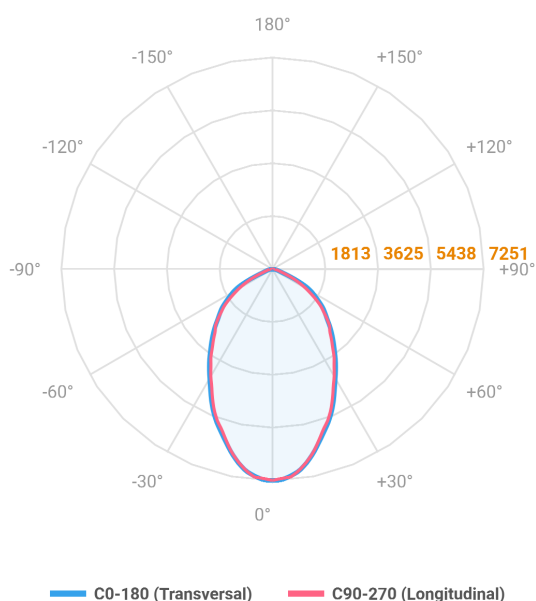

MAJORIS 2_MODULOS PROJETOR 162X475 FACHO 60° 80W LUMINAMAX-1 5000K IRC80 (OPÇÕESPBE)

datasheet gerado em
22-06-26

REF.: MAJORIS-2_MODULOS-X-PJ-X-DC60-80-LUMINAMAX-1-50-80-162X475-(OPÇÕESPBE)

A = 50mm | B = 162mm | C = 475mm

IMPORTANTE: ENSAIOS REALIZADOS A 25°C

Aplicação	Ambiente interno
Instalação	Projektor
Altura	50
Largura	162
Comprimento	475
IP	30
Corpo	Alumínio
Cor	Branca, Preta ou Especial
Ótica principal	Lente
Potência	80W
Fluxo Luminária	12029lm
Intensidade	7251cd
Eficácia	150lm/W
Facho	60°
CCT	5000K
IRC	>80
Tensão	220V ou Bivolt
Dimerização	Liga/Desliga, Dali, 0-10 ou Triac
Garantia	5 anos
UGR	Espaçamento 1m (4H/8H) - <27/<26
Tipo de LED	Luminamax
Vida útil	50.000 (ta<25°C)
Eficácia do LED	201lm/W
Fluxo Luminoso do LED	14643,27lm
Potência do LED	72,94W