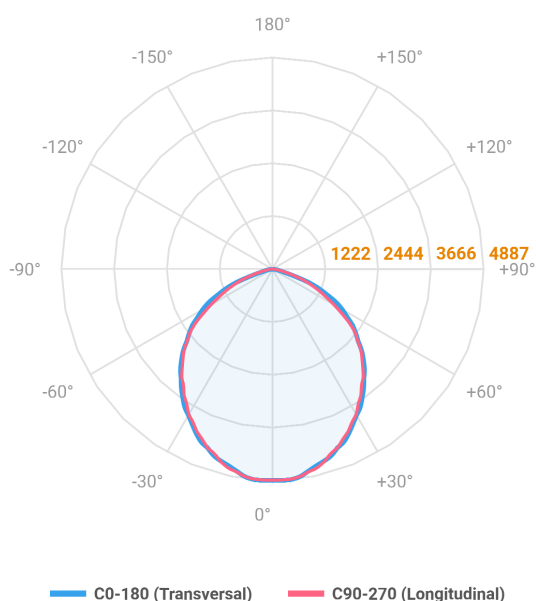

MAJORIS 2_MODULOS PROJETOR 162X700 FACHO 90° 120W LUMINACHROMA-1 2700K IRC95 (OPÇÕESPBE)

datasheet gerado em
22-06-26

REF.: MAJORIS-2_MODULOS-X-PJ-X-DC90-120-LUMINACHROMA-1-27-95-162X700-(OPÇÕESPBE)

A = 50mm | B = 162mm | C = 700mm

IMPORTANTE: ENSAIOS REALIZADOS A 25°C

Aplicação	Ambiente interno
Instalação	Projektor
Altura	50
Largura	162
Comprimento	700
IP	30
Corpo	Alumínio
Cor	Branca, Preta ou Especial
Ótica principal	Lente
Potência	120W
Fluxo Luminária	11991lm
Intensidade	4886cd
Eficácia	100lm/W
Facho	90°
CCT	2700K
IRC	>95
Tensão	220V ou Bivolt
Dimerização	Liga/Desliga, Dali, 0-10 ou Triac
Garantia	5 anos
UGR	Espaçamento 1m (4H/8H) - <28/<27
Tipo de LED	Luminachroma
Vida útil	50.000 (ta<25°C)
Eficácia do LED	137lm/W
Fluxo Luminoso do LED	14963,79lm
Potência do LED	109,4W