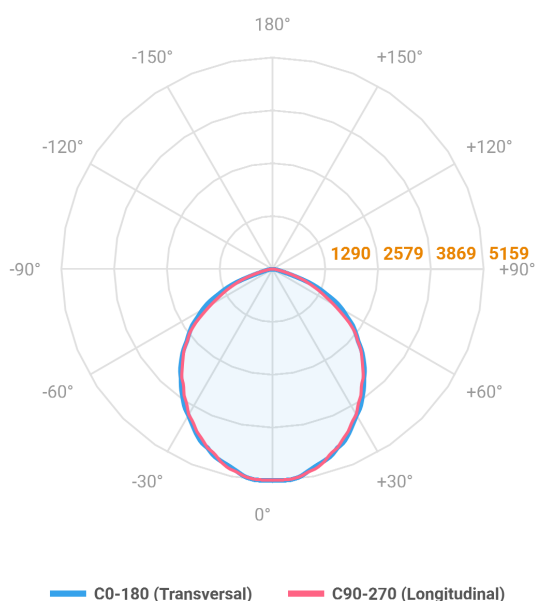

MAJORIS 2_MODULOS PROJETOR 162X700 FACHO 90° 120W LUMINACHROMA-1 3000K IRC95 (OPÇÕESPBE)

datasheet gerado em
06-05-26

REF.: MAJORIS-2_MODULOS-X-PJ-X-DC90-120-LUMINACHROMA-1-30-95-162X700-(OPÇÕESPBE)

A = 50mm | B = 162mm | C = 700mm

Projektor, 120W 3000K IRC>95. Corpo em alumínio. Acabamento branco, preto ou especial. Controle óptico principal através de lente facho 90°. Luminária grau de proteção IP-30. Driver corrente constante Liga/Desliga, Triac, 1-10V ou Dali (consultar condições). Tensão de trabalho 220V ou Bivolt.

Aplicação	Ambiente interno
Instalação	Projektor
Altura	50
Largura	162
Comprimento	700
IP	30
Corpo	Alumínio
Cor	Branca, Preta ou Especial
Ótica principal	Lente
Potência	120W
Fluxo Luminária	12657lm
Intensidade	5157cd
Eficácia	105lm/W
Facho	90°
CCT	3000K
IRC	>95
Tensão	220V ou Bivolt
Dimerização	Liga/Desliga, Dali, 0-10 ou Triac
Garantia	5 anos
UGR	Espaçamento 1m (4H/8H) - <28/<27
Tipo de LED	Luminachroma
Vida útil	50.000 (ta<25°C)
Eficácia do LED	144lm/W
Fluxo Luminoso do LED	15795,1lm
Potência do LED	109,4W