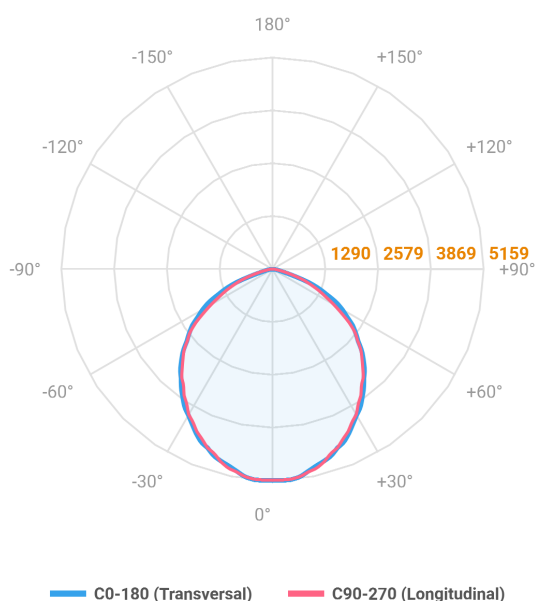

MAJORIS 2_MODULOS PROJETOR 162X700 FACHO 90° 120W LUMINACHROMA-1 3000K IRC95 (OPÇÕESPBE)

datasheet gerado em
22-06-26

REF.: MAJORIS-2_MODULOS-X-PJ-X-DC90-120-LUMINACHROMA-1-30-95-162X700-(OPÇÕESPBE)

A = 50mm | B = 162mm | C = 700mm

IMPORTANTE: ENSAIOS REALIZADOS A 25°C

Aplicação	Ambiente interno
Instalação	Projektor
Altura	50
Largura	162
Comprimento	700
IP	30
Corpo	Alumínio
Cor	Branca, Preta ou Especial
Ótica principal	Lente
Potência	120W
Fluxo Luminária	12657lm
Intensidade	5157cd
Eficácia	105lm/W
Facho	90°
CCT	3000K
IRC	>95
Tensão	220V ou Bivolt
Dimerização	Liga/Desliga, Dali, 0-10 ou Triac
Garantia	5 anos
UGR	Espaçamento 1m (4H/8H) - <28/<27
Tipo de LED	Luminachroma
Vida útil	50.000 (ta<25°C)
Eficácia do LED	144lm/W
Fluxo Luminoso do LED	15795,1lm
Potência do LED	109,4W