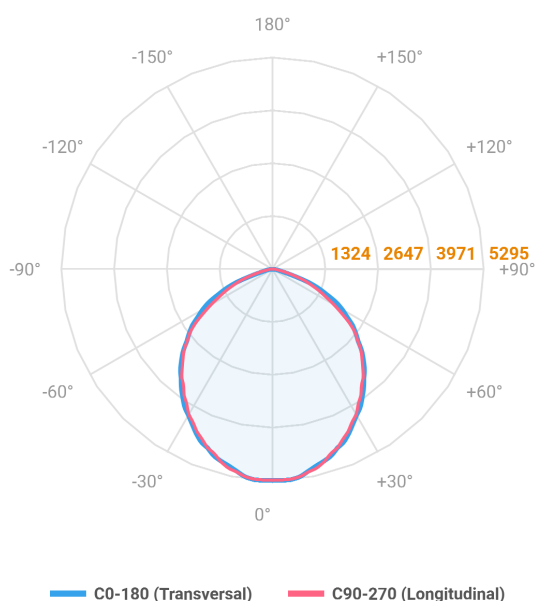

MAJORIS 2_MODULOS PROJETOR 162X700 FACHO 90° 120W LUMINACHROMA-1 4000K IRC95 (OPÇÕESPBE)

datasheet gerado em
22-06-26

REF.: MAJORIS-2_MODULOS-X-PJ-X-DC90-120-LUMINACHROMA-1-40-95-162X700-(OPÇÕESPBE)

A = 50mm | B = 162mm | C = 700mm

IMPORTANTE: ENSAIOS REALIZADOS A 25°C

Aplicação	Ambiente interno
Instalação	Projektor
Altura	50
Largura	162
Comprimento	700
IP	30
Corpo	Alumínio
Cor	Branca, Preta ou Especial
Ótica principal	Lente
Potência	120W
Fluxo Luminária	12990lm
Intensidade	5293cd
Eficácia	108lm/W
Facho	90°
CCT	4000K
IRC	>95
Tensão	220V ou Bivolt
Dimerização	Liga/Desliga, Dali, 0-10 ou Triac
Garantia	5 anos
UGR	Espaçamento 1m (4H/8H) - <28/<28
Tipo de LED	Luminachroma
Vida útil	50.000 (ta<25°C)
Eficácia do LED	148lm/W
Fluxo Luminoso do LED	16210,8lm
Potência do LED	109,4W