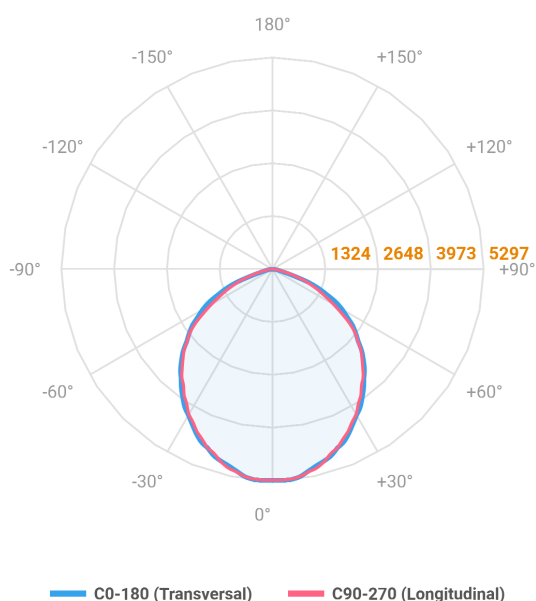

MAJORIS 2_MODULOS PROJETOR 162X700 FACHO 90° 120W LUMINACHROMA-1 5000K IRC95 (OPÇÕESPBE)

datasheet gerado em
22-06-26

REF.: MAJORIS-2_MODULOS-X-PJ-X-DC90-120-LUMINACHROMA-1-50-95-162X700-(OPÇÕESPBE)

A = 50mm | B = 162mm | C = 700mm

IMPORTANTE: ENSAIOS REALIZADOS A 25°C

Aplicação	Ambiente interno
Instalação	Projektor
Altura	50
Largura	162
Comprimento	700
IP	30
Corpo	Alumínio
Cor	Branca, Preta ou Especial
Ótica principal	Lente
Potência	120W
Fluxo Luminária	12995lm
Intensidade	5295cd
Eficácia	108lm/W
Facho	90°
CCT	5000K
IRC	>95
Tensão	220V ou Bivolt
Dimerização	Liga/Desliga, Dali, 0-10 ou Triac
Garantia	5 anos
UGR	Espaçamento 1m (4H/8H) - <28/<28
Tipo de LED	Luminachroma
Vida útil	50.000 (ta<25°C)
Eficácia do LED	148lm/W
Fluxo Luminoso do LED	16217,04lm
Potência do LED	109,4W