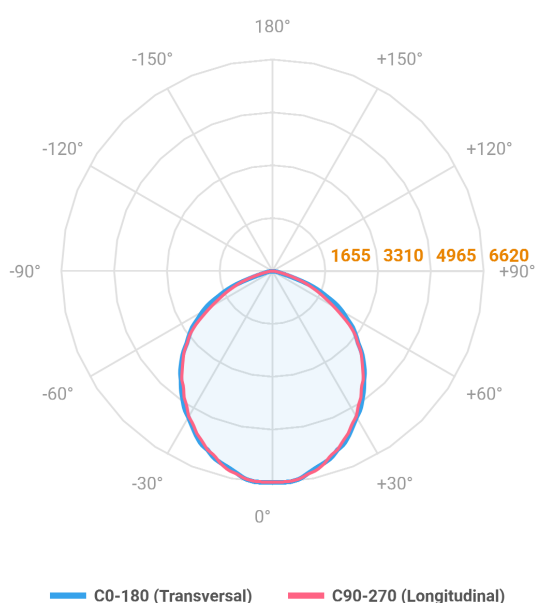

REF.: MAJORIS-2\_MODULOS-X-PJ-X-DC90-120-LUMINAMAX-1-27-80-162X700-(OPÇÕESPBE)

**A = 50mm | B = 162mm | C = 700mm**

**IMPORTANTE: ENSAIOS REALIZADOS A 25°C**

Aplicação	Ambiente interno
Instalação	Projektor
Altura	50
Largura	162
Comprimento	700
IP	30
Corpo	Alumínio
Cor	Branca, Preta ou Especial
Ótica principal	Lente
Potência	120W
Fluxo Luminária	16241lm
Intensidade	6618cd
Eficácia	135lm/W
Facho	90°
CCT	2700K
IRC	>80
Tensão	220V ou Bivolt
Dimerização	Liga/Desliga, Dali, 0-10 ou Triac
Garantia	5 anos
UGR	Espaçamento 1m (4H/8H) - <29/<28
Tipo de LED	Luminamax
Vida útil	50.000 (ta<25°C)
Eficácia do LED	185lm/W
Fluxo Luminoso do LED	20267,41lm
Potência do LED	109,4W