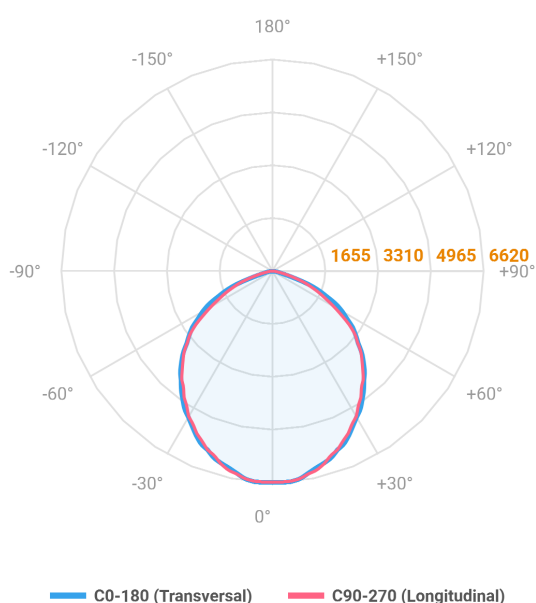

REF.: MAJORIS-2_MODULOS-X-PJ-X-DC90-120-LUMINAMAX-1-27-80-162X700-(OPÇÕESPBE)

A = 50mm | B = 162mm | C = 700mm

Projeter, 120W 2700K IRC>80. Corpo em alumínio. Acabamento branco, preto ou especial. Controle óptico principal através de lente facho 90°. Luminária grau de proteção IP-30. Driver corrente constante Liga/Desliga, Triac, 1-10V ou Dali (consultar condições). Tensão de trabalho 220V ou Bivolt.

Aplicação	Ambiente interno
Instalação	Projeter
Altura	50
Largura	162
Comprimento	700
IP	30
Corpo	Alumínio
Cor	Branca, Preta ou Especial
Ótica principal	Lente
Potência	120W
Fluxo Luminária	16241lm
Intensidade	6618cd
Eficácia	135lm/W
Facho	90°
CCT	2700K
IRC	>80
Tensão	220V ou Bivolt
Dimerização	Liga/Desliga, Dali, 0-10 ou Triac
Garantia	5 anos
UGR	Espaçamento 1m (4H/8H) - <29/<28
Tipo de LED	Luminamax
Vida útil	50.000 (ta<25°C)
Eficácia do LED	185lm/W
Fluxo Luminoso do LED	20267,41lm
Potência do LED	109,4W