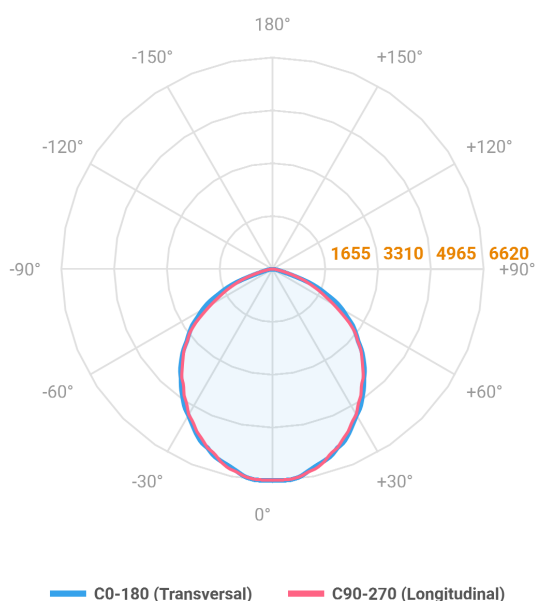

REF.: MAJORIS-2_MODULOS-X-PJ-X-DC90-120-LUMINAMAX-1-27-80-162X700-(OPÇÕESPBE)

A = 50mm | B = 162mm | C = 700mm

IMPORTANTE: ENSAIOS REALIZADOS A 25°C

Aplicação	Ambiente interno
Instalação	Projektor
Altura	50
Largura	162
Comprimento	700
IP	30
Corpo	Alumínio
Cor	Branca, Preta ou Especial
Ótica principal	Lente
Potência	120W
Fluxo Luminária	16241lm
Intensidade	6618cd
Eficácia	135lm/W
Facho	90°
CCT	2700K
IRC	>80
Tensão	220V ou Bivolt
Dimerização	Liga/Desliga, Dali, 0-10 ou Triac
Garantia	5 anos
UGR	Espaçamento 1m (4H/8H) - <29/<28
Tipo de LED	Luminamax
Vida útil	50.000 (ta<25°C)
Eficácia do LED	185lm/W
Fluxo Luminoso do LED	20267,41lm
Potência do LED	109,4W