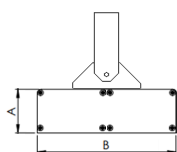

REF.: MAJORIS-2_MODULOS-X-PJ-X-DC90-120-LUMINAMAX-1-30-80-162X700-(OPÇÕESPBE)

A = 50mm | B = 162mm | C = 700mm

Projeter, 120W 3000K IRC>80. Corpo em alumínio. Acabamento branco, preto ou especial. Controle óptico principal através de lente facho 90°. Luminária grau de proteção IP-30. Driver corrente constante Liga/Desliga, Triac, 1-10V ou Dali (consultar condições). Tensão de trabalho 220V ou Bivolt.

Aplicação	Ambiente interno
Instalação	Projeter
Altura	50
Largura	162
Comprimento	700
IP	30
Corpo	Alumínio
Cor	Branca, Preta ou Especial
Ótica principal	Lente
Potência	120W
Fluxo Luminária	17143lm
Intensidade	6985cd
Eficácia	143lm/W
Facho	90°
CCT	3000K
IRC	>80
Tensão	220V ou Bivolt
Dimerização	Liga/Desliga, Dali, 0-10 ou Triac
Garantia	5 anos
UGR	Espaçamento 1m (4H/8H) - <29/<29
Tipo de LED	Luminamax
Vida útil	50.000 (ta<25°C)
Eficácia do LED	196lm/W
Fluxo Luminoso do LED	21393,37lm
Potência do LED	109,4W