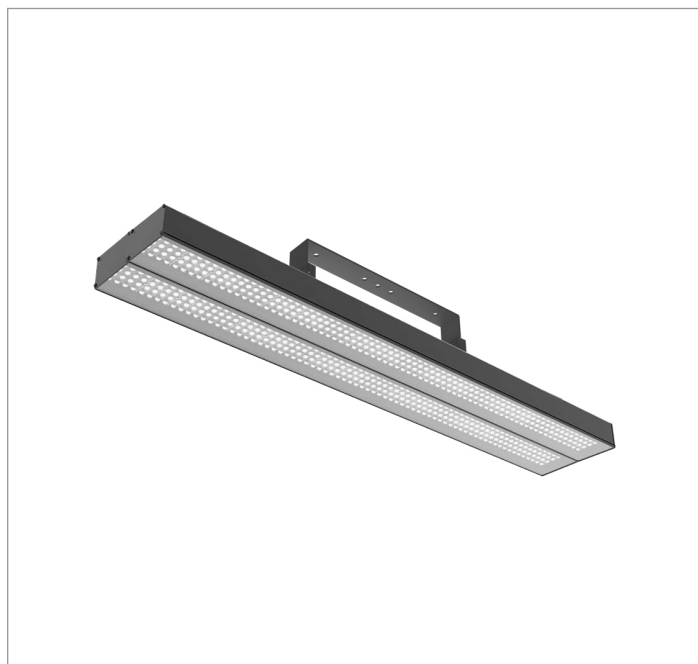

REF.: MAJORIS-2_MODULOS-X-PJ-X-DC90-120-LUMINAMAX-1-30-80-162X700-(OPÇÕESPBE)

A = 50mm | B = 162mm | C = 700mm

Projeter, 120W 3000K IRC>80. Corpo em alumínio. Acabamento branco, preto ou especial. Controle óptico principal através de lente facho 90°. Luminária grau de proteção IP-30. Driver corrente constante Liga/Desliga, Triac, 1-10V ou Dali (consultar condições). Tensão de trabalho 220V ou Bivolt.

Aplicação	Ambiente interno
Instalação	Projeter
Altura	50
Largura	162
Comprimento	700
IP	30
Corpo	Alumínio
Cor	Branca, Preta ou Especial
Ótica principal	Lente
Potência	120W
Fluxo Luminária	17143lm
Intensidade	6985cd
Eficácia	143lm/W
Facho	90°
CCT	3000K
IRC	>80
Tensão	220V ou Bivolt
Dimerização	Liga/Desliga, Dali, 0-10 ou Triac
Garantia	5 anos
UGR	Espaçamento 1m (4H/8H) - <29/<29
Tipo de LED	Luminamax
Vida útil	50.000 (ta<25°C)
Eficácia do LED	196lm/W
Fluxo Luminoso do LED	21393,37lm
Potência do LED	109,4W