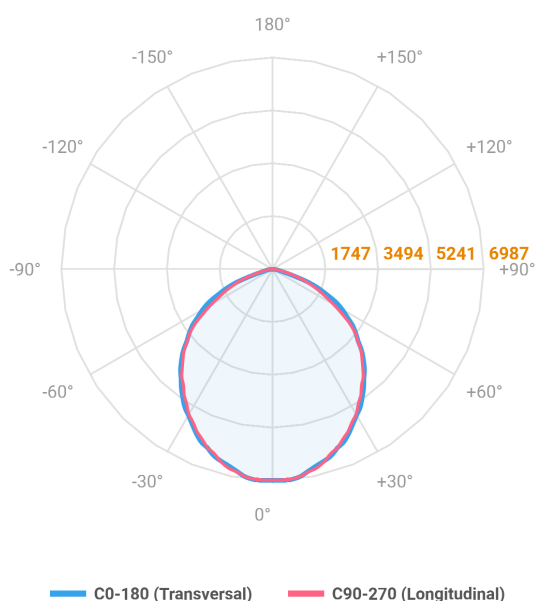

REF.: MAJORIS-2_MODULOS-X-PJ-X-DC90-120-LUMINAMAX-1-30-80-162X700-(OPÇÕESPBE)

A = 50mm | B = 162mm | C = 700mm

Projeter, 120W 3000K IRC>80. Corpo em alumínio. Acabamento branco, preto ou especial. Controle óptico principal através de lente facho 90°. Luminária grau de proteção IP-30. Driver corrente constante Liga/Desliga, Triac, 1-10V ou Dali (consultar condições). Tensão de trabalho 220V ou Bivolt.

Aplicação	Ambiente interno
Instalação	Projeter
Altura	50
Largura	162
Comprimento	700
IP	30
Corpo	Alumínio
Cor	Branca, Preta ou Especial
Ótica principal	Lente
Potência	120W
Fluxo Luminária	17143lm
Intensidade	6985cd
Eficácia	143lm/W
Facho	90°
CCT	3000K
IRC	>80
Tensão	220V ou Bivolt
Dimerização	Liga/Desliga, Dali, 0-10 ou Triac
Garantia	5 anos
UGR	Espaçamento 1m (4H/8H) - <29/<29
Tipo de LED	Luminamax
Vida útil	50.000 (ta<25°C)
Eficácia do LED	196lm/W
Fluxo Luminoso do LED	21393,37lm
Potência do LED	109,4W