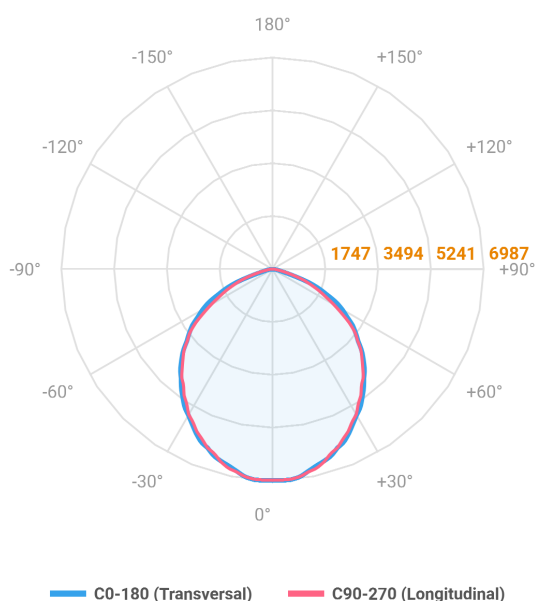

REF.: MAJORIS-2\_MODULOS-X-PJ-X-DC90-120-LUMINAMAX-1-30-80-162X700-(OPÇÕESPBE)

**A = 50mm | B = 162mm | C = 700mm**

Aplicação	Ambiente interno
Instalação	Projeter
Altura	50
Largura	162
Comprimento	700
IP	30
Corpo	Alumínio
Cor	Branca, Preta ou Especial
Ótica principal	Lente
Potência	120W
Fluxo Luminária	17143lm
Intensidade	6985cd
Eficácia	143lm/W
Facho	90°
CCT	3000K
IRC	>80
Tensão	220V ou Bivolt
Dimerização	Liga/Desliga, Dali, 0-10 ou Triac
Garantia	5 anos
UGR	Espaçamento 1m (4H/8H) - <29/<29
Tipo de LED	Luminamax
Vida útil	50.000 (ta<25°C)
Eficácia do LED	196lm/W
Fluxo Luminoso do LED	21393,37lm
Potência do LED	109,4W